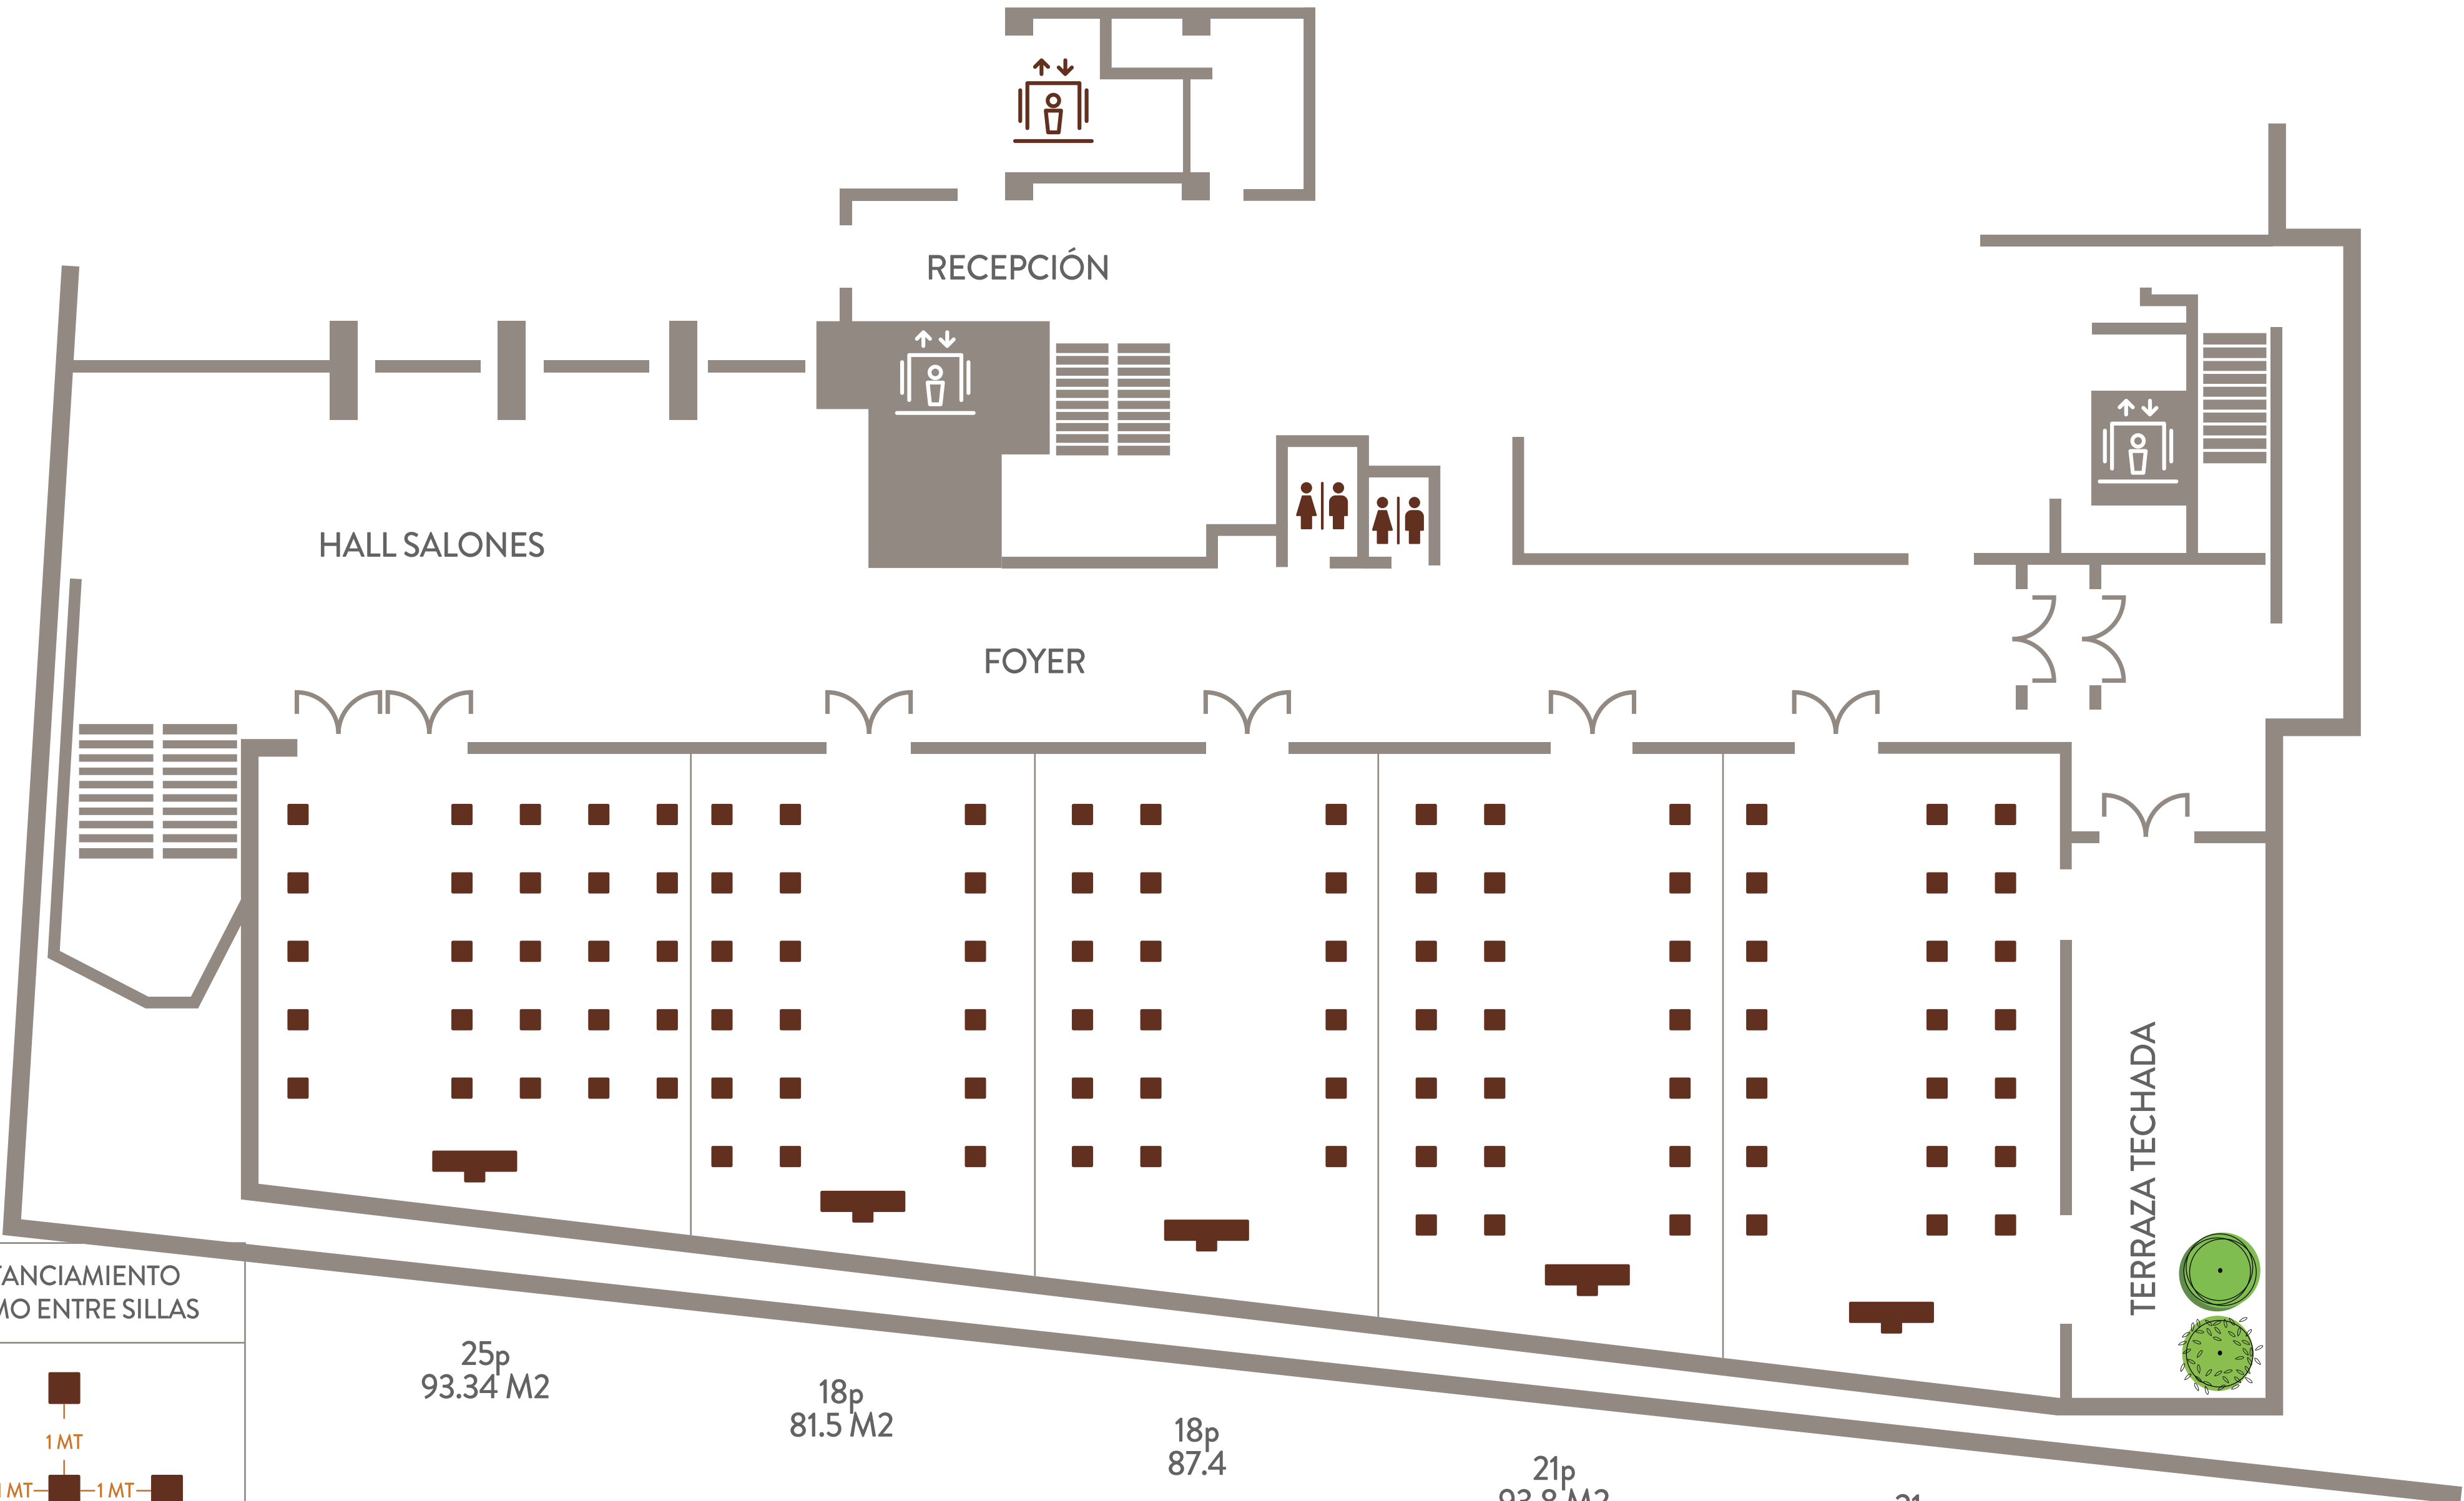

PISO 5: STREAMING

DISTANCIAMIENTO MÍNIMO ENTRE MESAS

12p
93.34 M2

9p
81.5 M2

9p
87.4

11p
93.8 M2

11p
97.5 M2

PISO 5: ESCUELA

SALÓN COLCHAGUA: AUDITORIO

CAPACIDAD 93p / 306 M2

DISTANCIAMIENTO
MÍNIMO ENTRE SILLAS

SALÓN COLCHAGUA: ESCUELA

CAPACIDAD 36p / 306 M2

SALÓN COLCHAGUA: CENA

CAPACIDAD 66p / 306 M2

DISTANCIAMIENTO
MÍNIMO ENTRE MESAS

SALÓN COLCHAGUA: STREAMING

CAPACIDAD 38p / 306 M2

SALÓN VICHUQUÉN: AUDITORIO

CAPACIDAD 50p / 163 M2

DISTANCIAMIENTO
MÍNIMO ENTRE SILLAS

SALÓN VICHUQUÉN: ESCUELA

CAPACIDAD 00p / 163 M2

DISTANCIAMIENTO
MÍNIMO ENTRE MESAS

DISTANCIAMIENTO
MÍNIMO ENTRE MESAS

SALÓN AQUELARRE: STREAMING

CAPACIDAD 26p / 176 M2

DISTANCIAMIENTO
MÍNIMO ENTRE MESAS

SALÓN MUSEO: AUDITORIO

CAPACIDAD 117p / 397 M2

DISTANCIAMIENTO
MÍNIMO ENTRE SILLAS

SALÓN MUSEO: ESCUELA