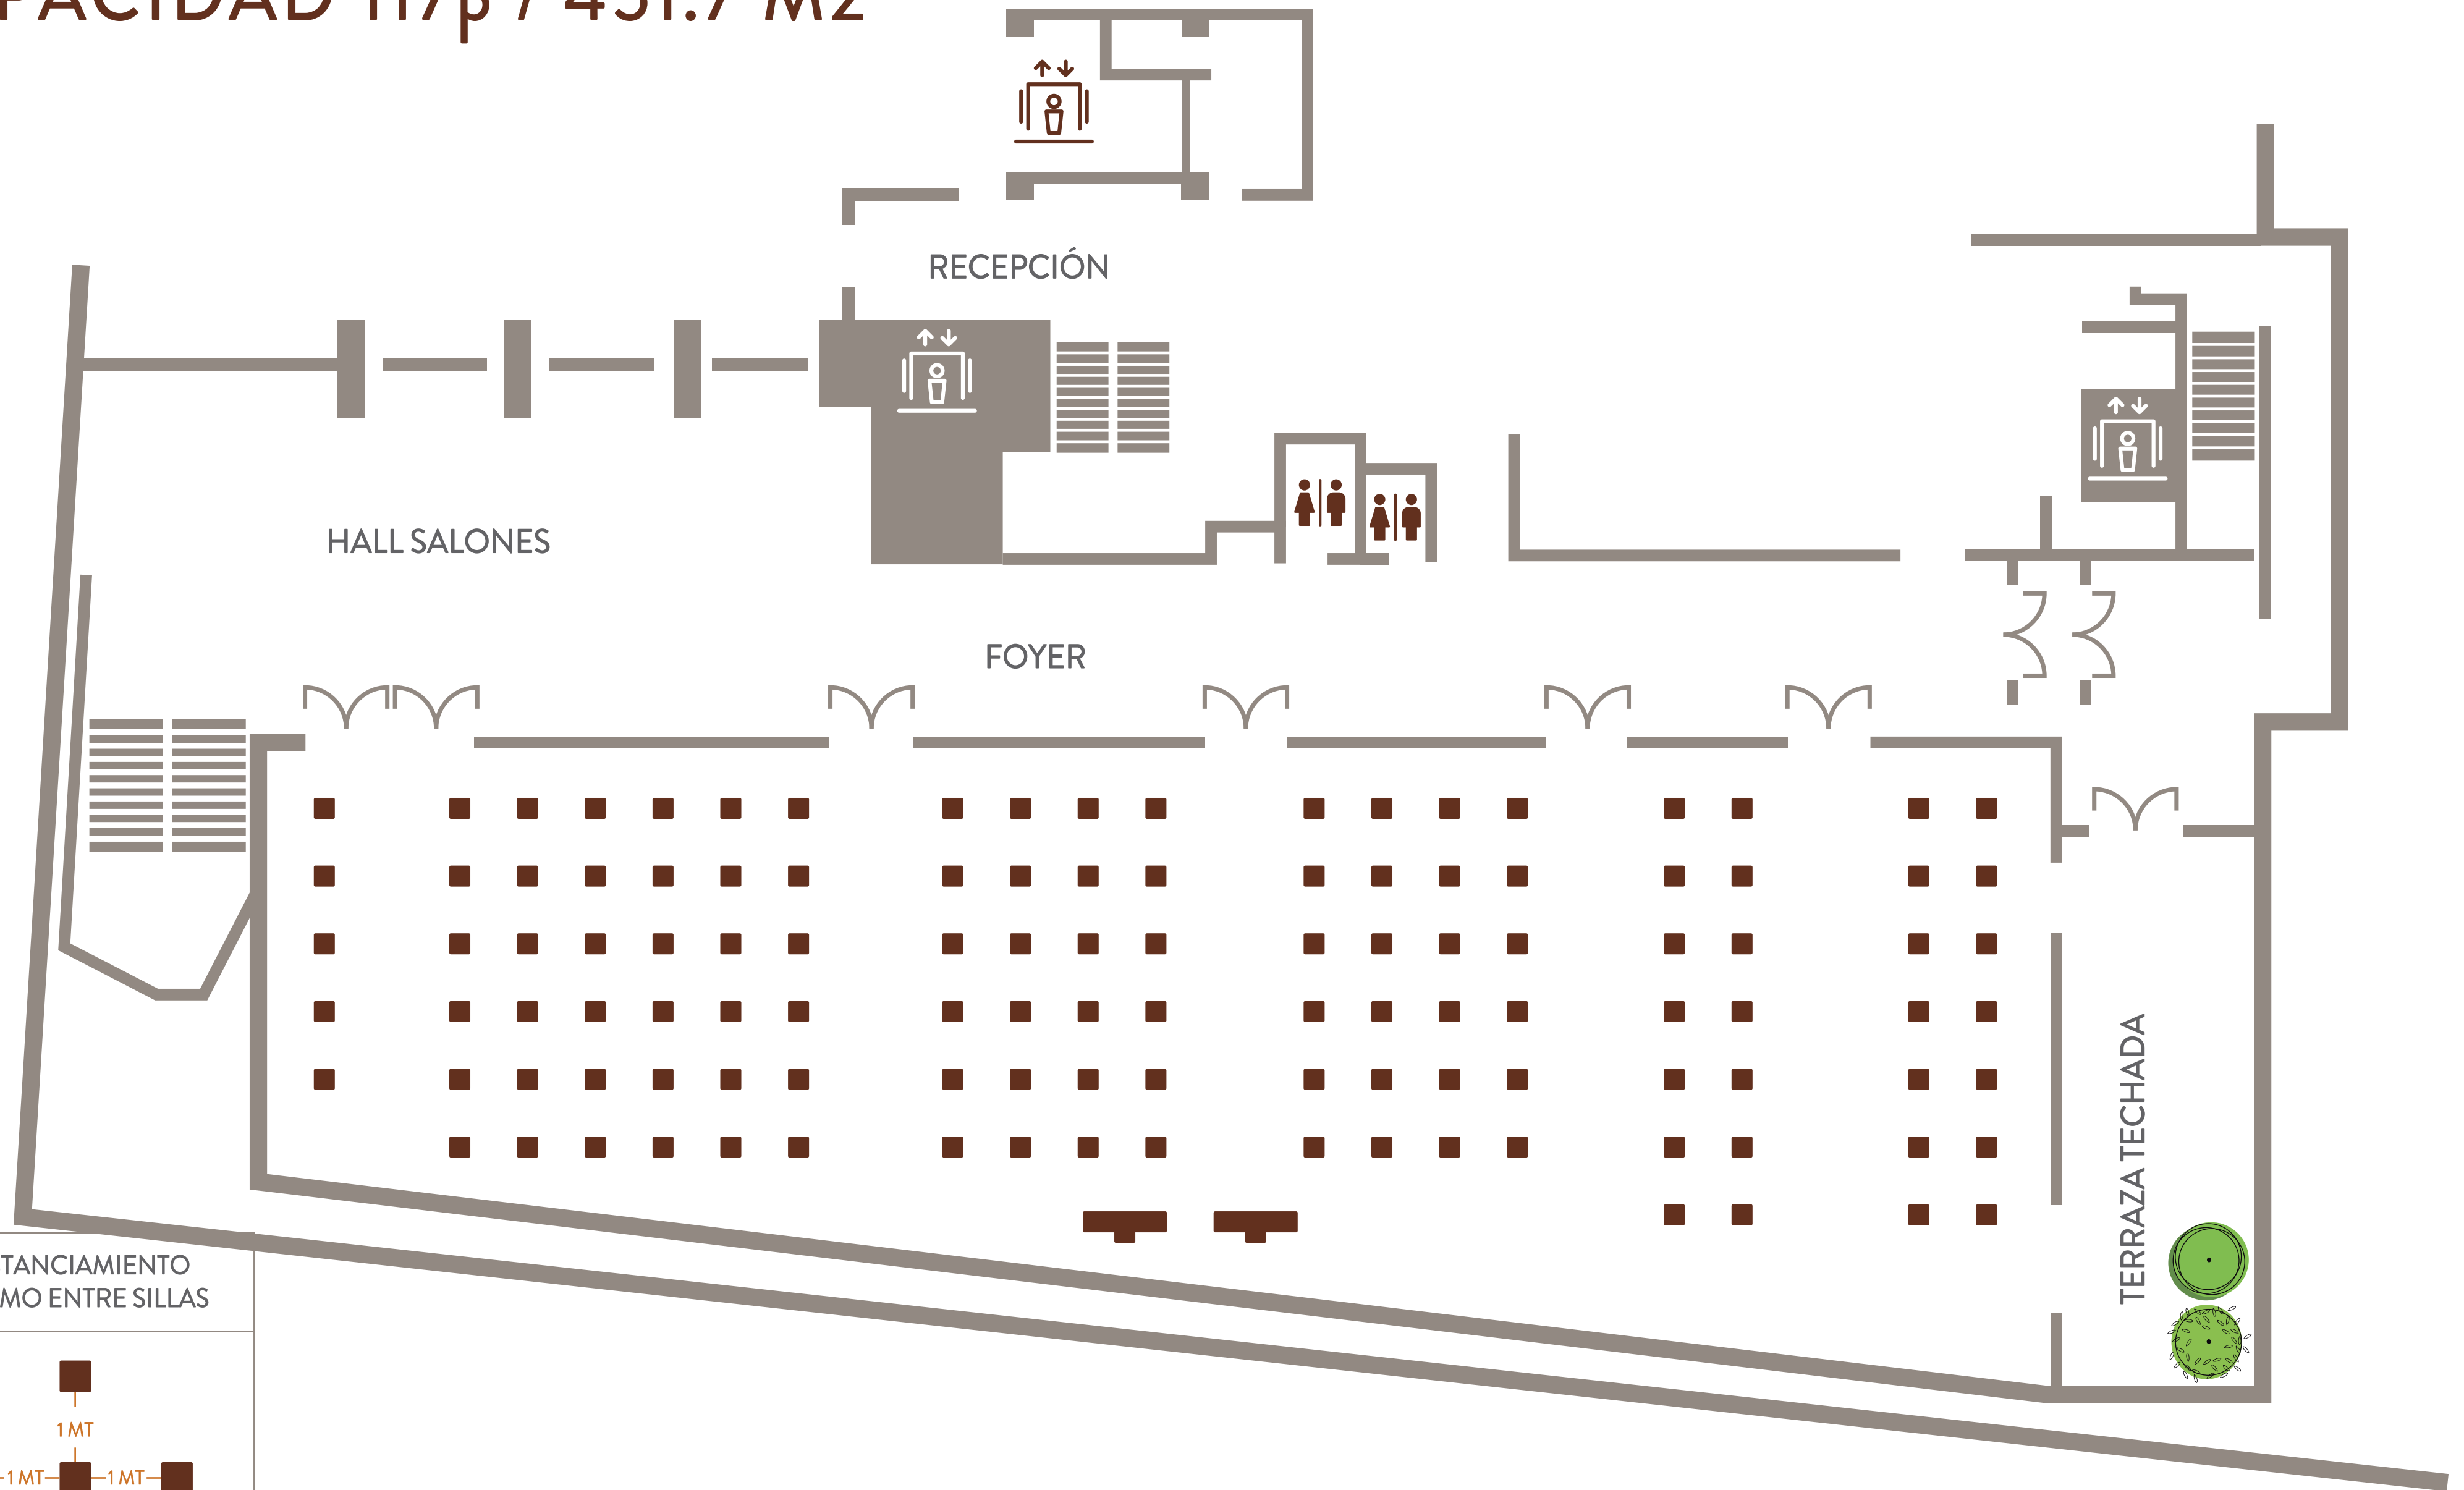

PISO 6: AUDITORIO

CAPACIDAD 117p / 451.7 M2

DISTANCIAMIENTO
MÍNIMO ENTRE SILLAS