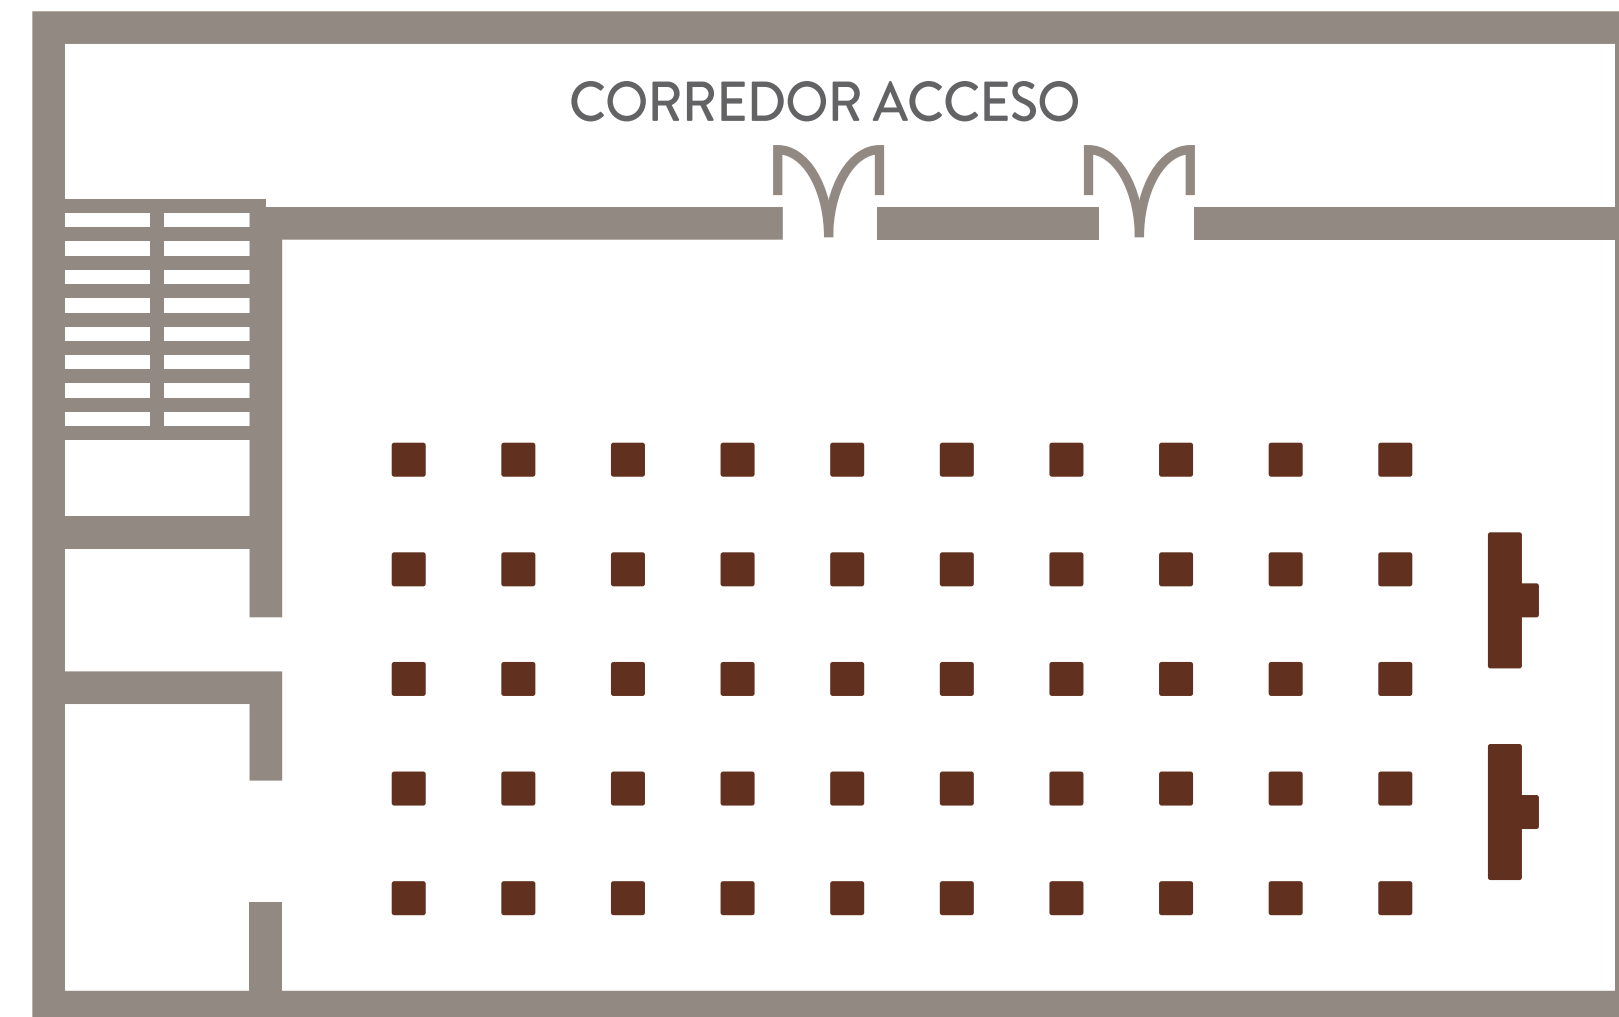

SALÓN COLCHAGUA: STREAMING

CAPACIDAD 38p / 306 M2

SALÓN VICHUQUÉN: AUDITORIO

CAPACIDAD 50p / 163 M2

DISTANCIAMIENTO
MÍNIMO ENTRE SILLAS

SALÓN VICHUQUÉN: ESCUELA

CAPACIDAD 00p / 163 M2

DISTANCIAMIENTO
MÍNIMO ENTRE MESAS

SALÓN VICHUQUÉN: STREAMING

CAPACIDAD 00p / 163 M2

DISTANCIAMIENTO
MÍNIMO ENTRE MESAS

SALÓN AQUELARRE: AUDITORIO

CAPACIDAD 50p / 176 M2

DISTANCIAMIENTO
MÍNIMO ENTRE SILLAS

SALÓN AQUELARRE: ESCUELA

CAPACIDAD 27p / 176 M2

DISTANCIAMIENTO
MÍNIMO ENTRE MESAS

SALÓN AQUELARRE: STREAMING

CAPACIDAD 26p / 176 M2

DISTANCIAMIENTO
MÍNIMO ENTRE MESAS

SALÓN MUSEO: AUDITORIO

CAPACIDAD 117p / 397 M2

DISTANCIAMIENTO
MÍNIMO ENTRE SILLAS

SALÓN MUSEO: ESCUELA

CAPACIDAD 50p / 397 M2

DISTANCIAMIENTO
MÍNIMO ENTRE MESAS

SALÓN MUSEO: CENA

CAPACIDAD 112p / 397 M2