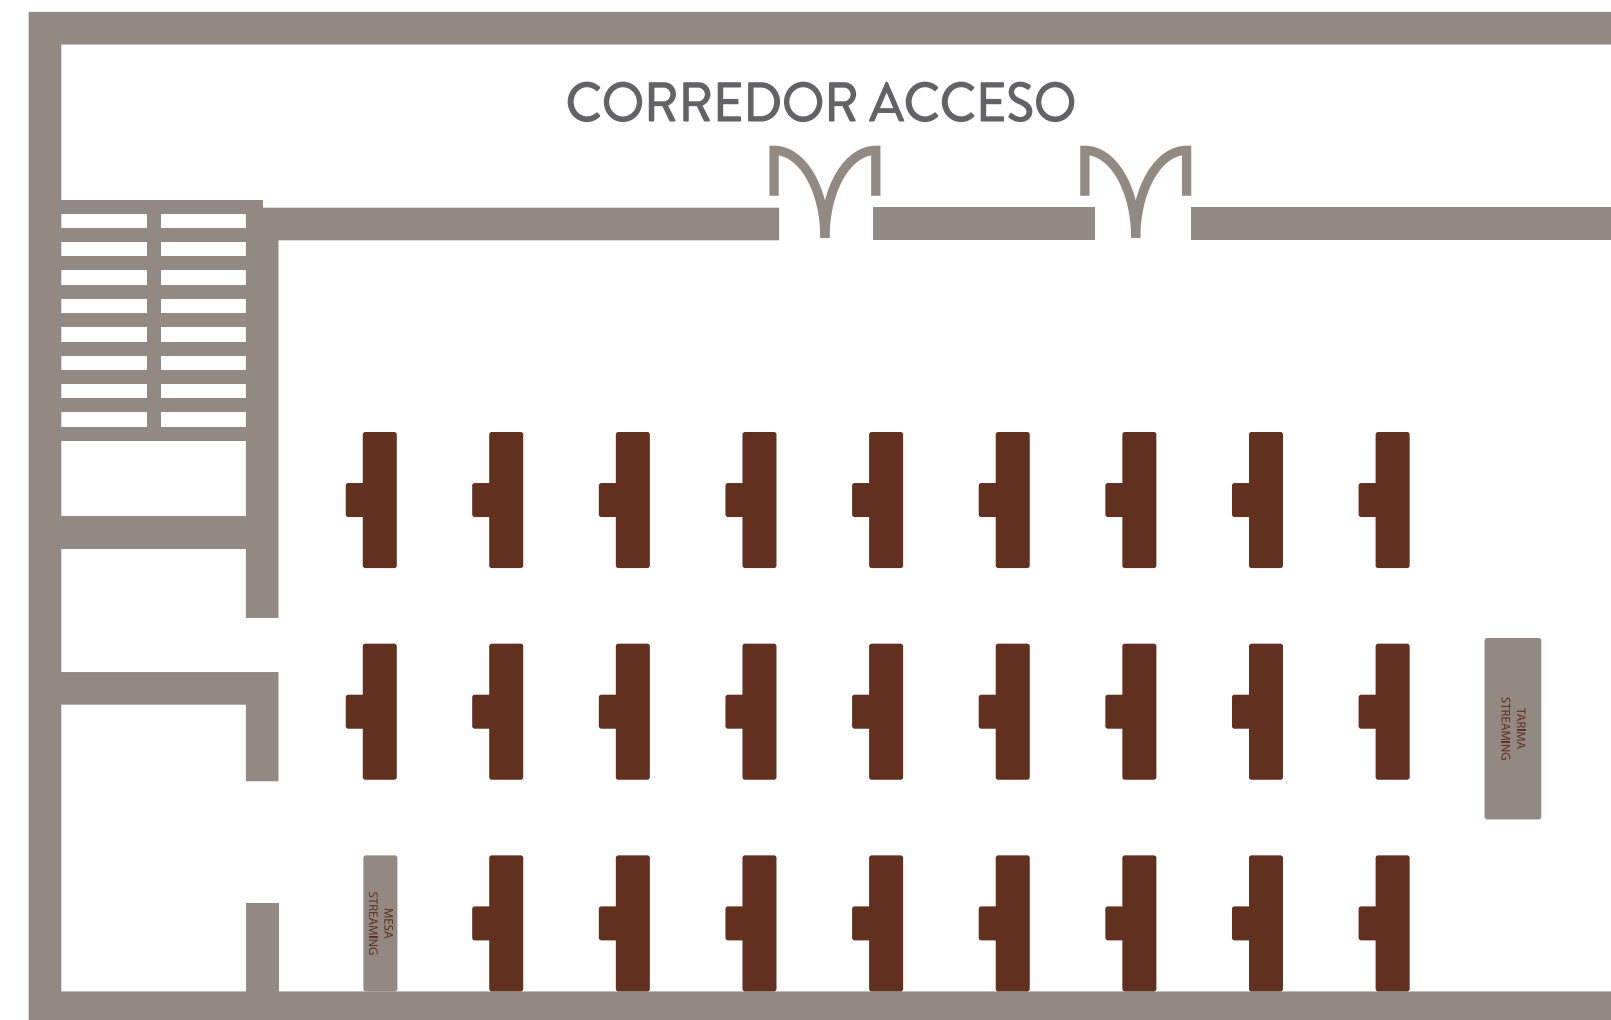

SALÓN COLCHAGUA: STREAMING

CAPACIDAD 38p / 306 M2

SALÓN VICHUQUÉN: AUDITORIO

CAPACIDAD 50p / 163 M2

DISTANCIAMIENTO
MÍNIMO ENTRE SILLAS

SALÓN VICHUQUÉN: ESCUELA

CAPACIDAD 00p / 163 M2

DISTANCIAMIENTO
MÍNIMO ENTRE MESAS

SALÓN VICHUQUÉN: STREAMING

CAPACIDAD 00p / 163 M2

DISTANCIAMIENTO
MÍNIMO ENTRE MESAS

SALÓN AQUELARRE: AUDITORIO

CAPACIDAD 50p / 176 M2

DISTANCIAMIENTO
MÍNIMO ENTRE SILLAS

SALÓN AQUELARRE: ESCUELA

CAPACIDAD 27p / 176 M2

DISTANCIAMIENTO
MÍNIMO ENTRE MESAS

SALÓN AQUELARRE: STREAMING

CAPACIDAD 26p / 176 M2

DISTANCIAMIENTO
MÍNIMO ENTRE MESAS

SALÓN MUSEO: AUDITORIO

CAPACIDAD 117p / 397 M2

DISTANCIAMIENTO
MÍNIMO ENTRE SILLAS

SALÓN MUSEO: ESCUELA

CAPACIDAD 50p / 397 M2

DISTANCIAMIENTO
MÍNIMO ENTRE MESAS

SALÓN MUSEO: CENA

CAPACIDAD 112p / 397 M2