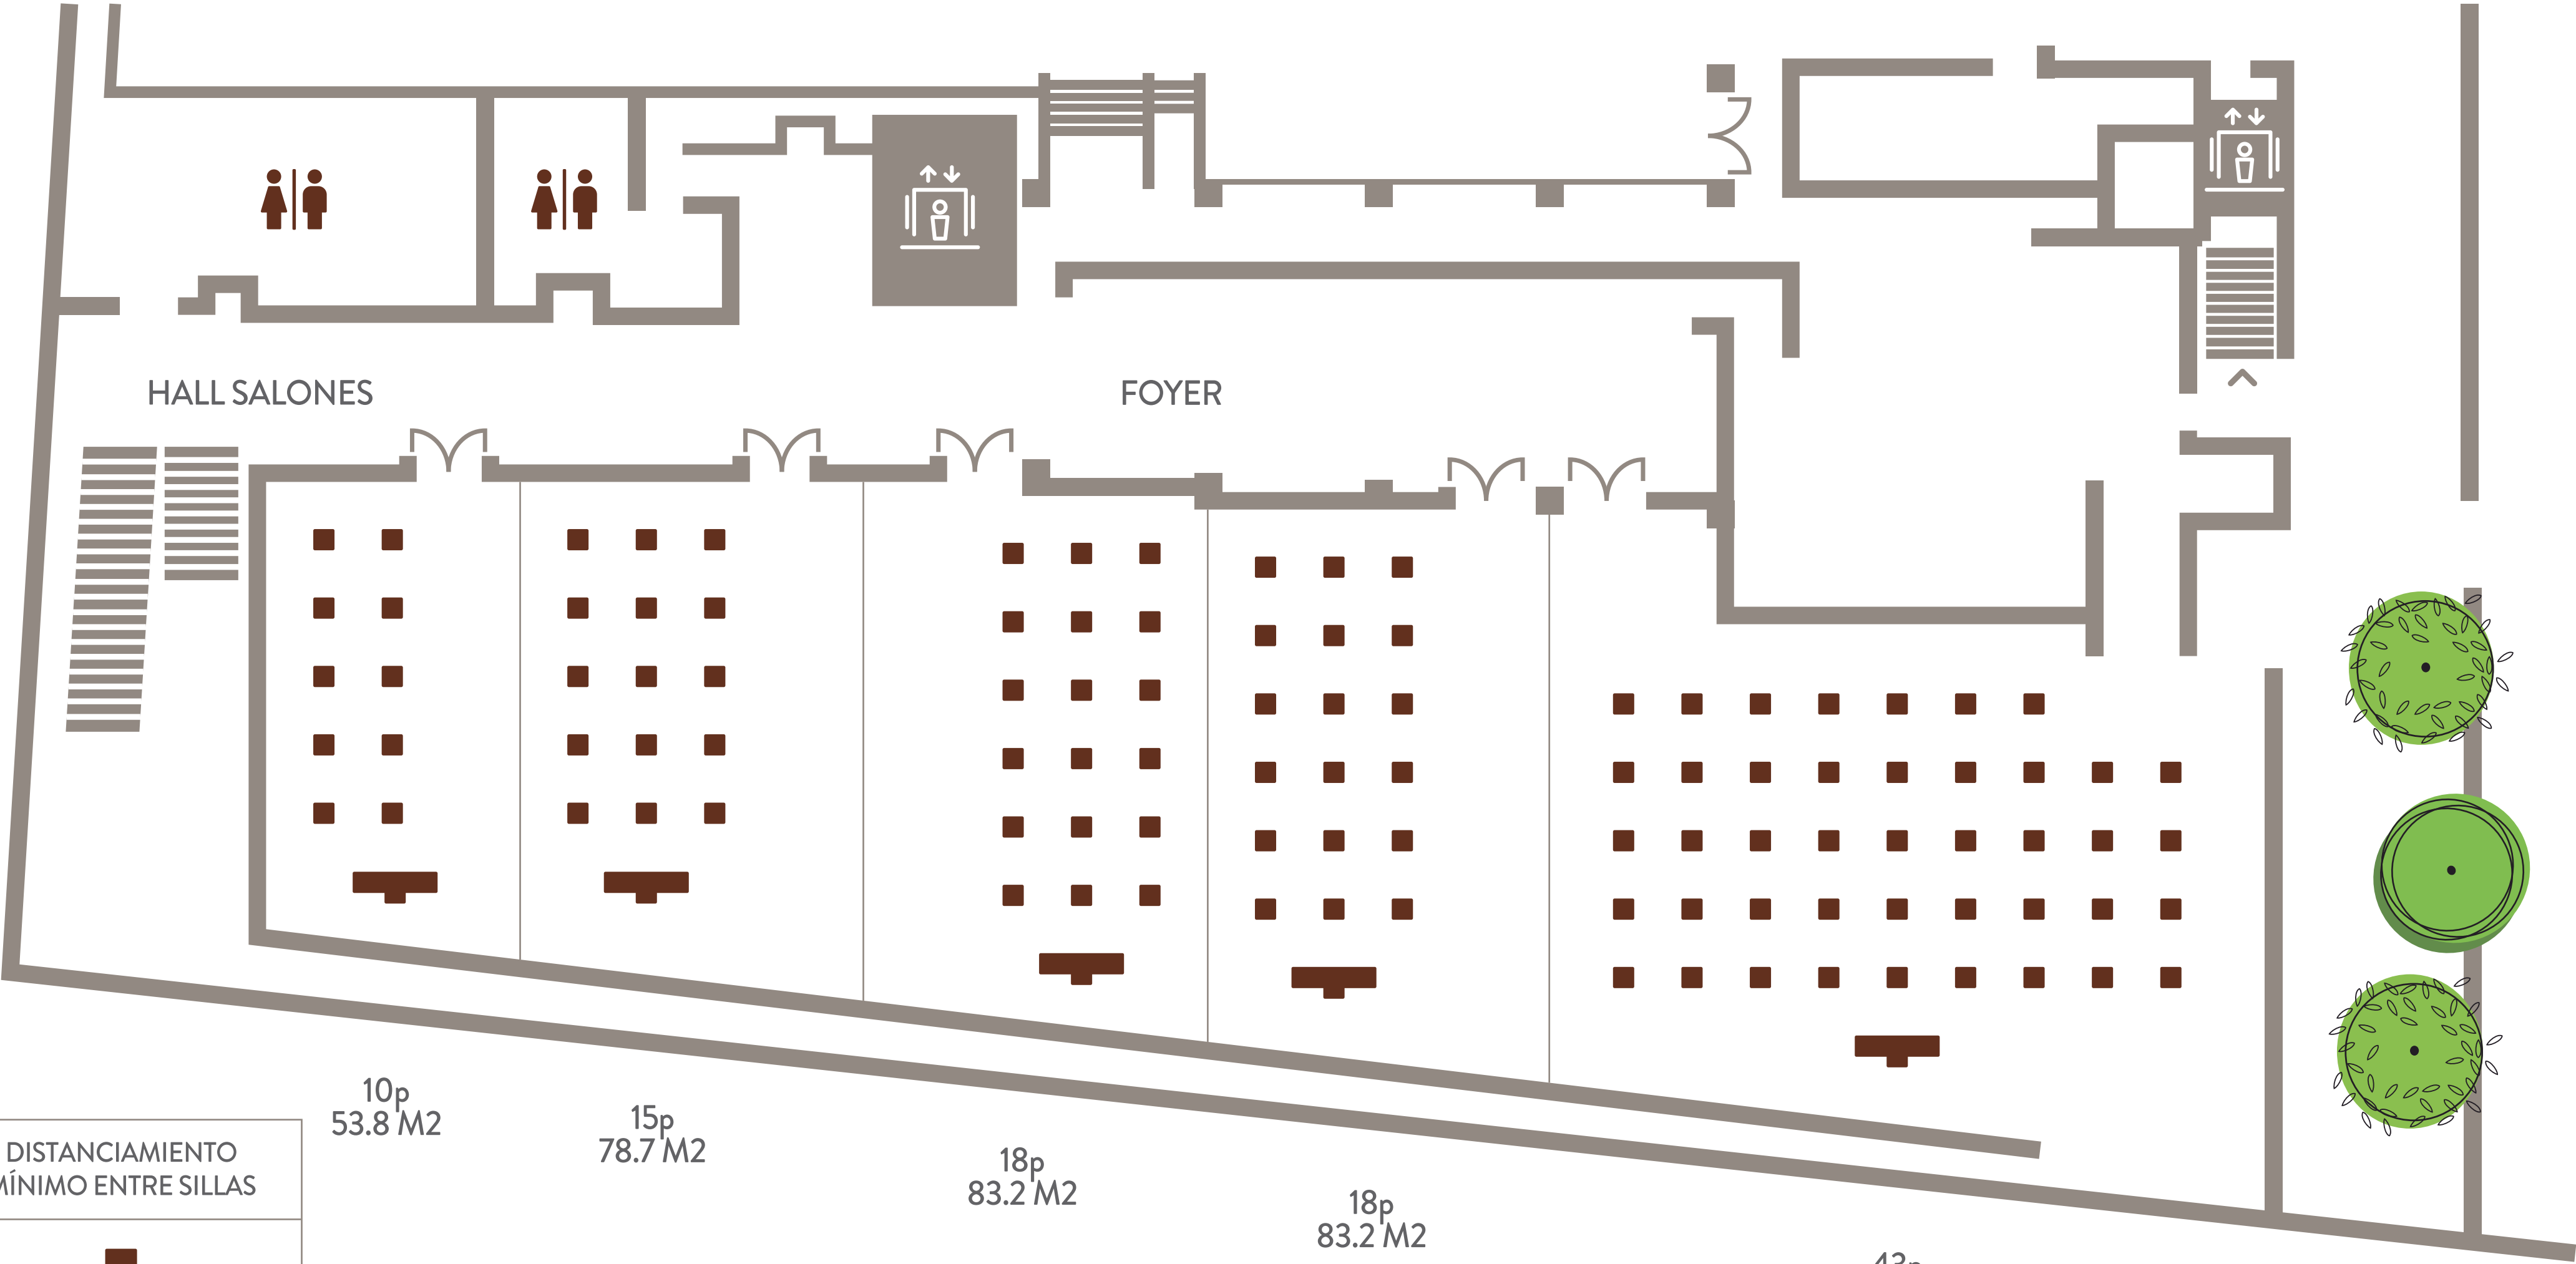

PISO 5: ESCUELA