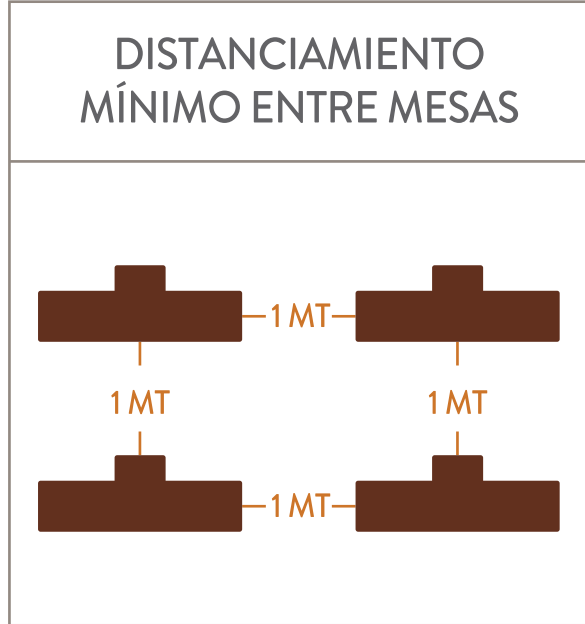

PISO 5: STREAMING

DISTANCIAMIENTO MÍNIMO ENTRE MESAS

12p
93.34 M2

9p
81.5 M2

9p
87.4

11p
93.8 M2

11p
97.5 M2

PISO 5: ESCUELA

SALÓN COLCHAGUA: AUDITORIO

CAPACIDAD 93p / 306 M2

DISTANCIAMIENTO
MÍNIMO ENTRE SILLAS

SALÓN COLCHAGUA: ESCUELA

CAPACIDAD 36p / 306 M2

SALÓN COLCHAGUA: CENA

CAPACIDAD 66p / 306 M2

DISTANCIAMIENTO
MÍNIMO ENTRE MESAS

SALÓN COLCHAGUA: STREAMING

CAPACIDAD 38p / 306 M2

SALÓN VICHUQUÉN: AUDITORIO

CAPACIDAD 50p / 163 M2

DISTANCIAMIENTO
MÍNIMO ENTRE SILLAS

SALÓN VICHUQUÉN: ESCUELA

CAPACIDAD 00p / 163 M2

DISTANCIAMIENTO
MÍNIMO ENTRE MESAS