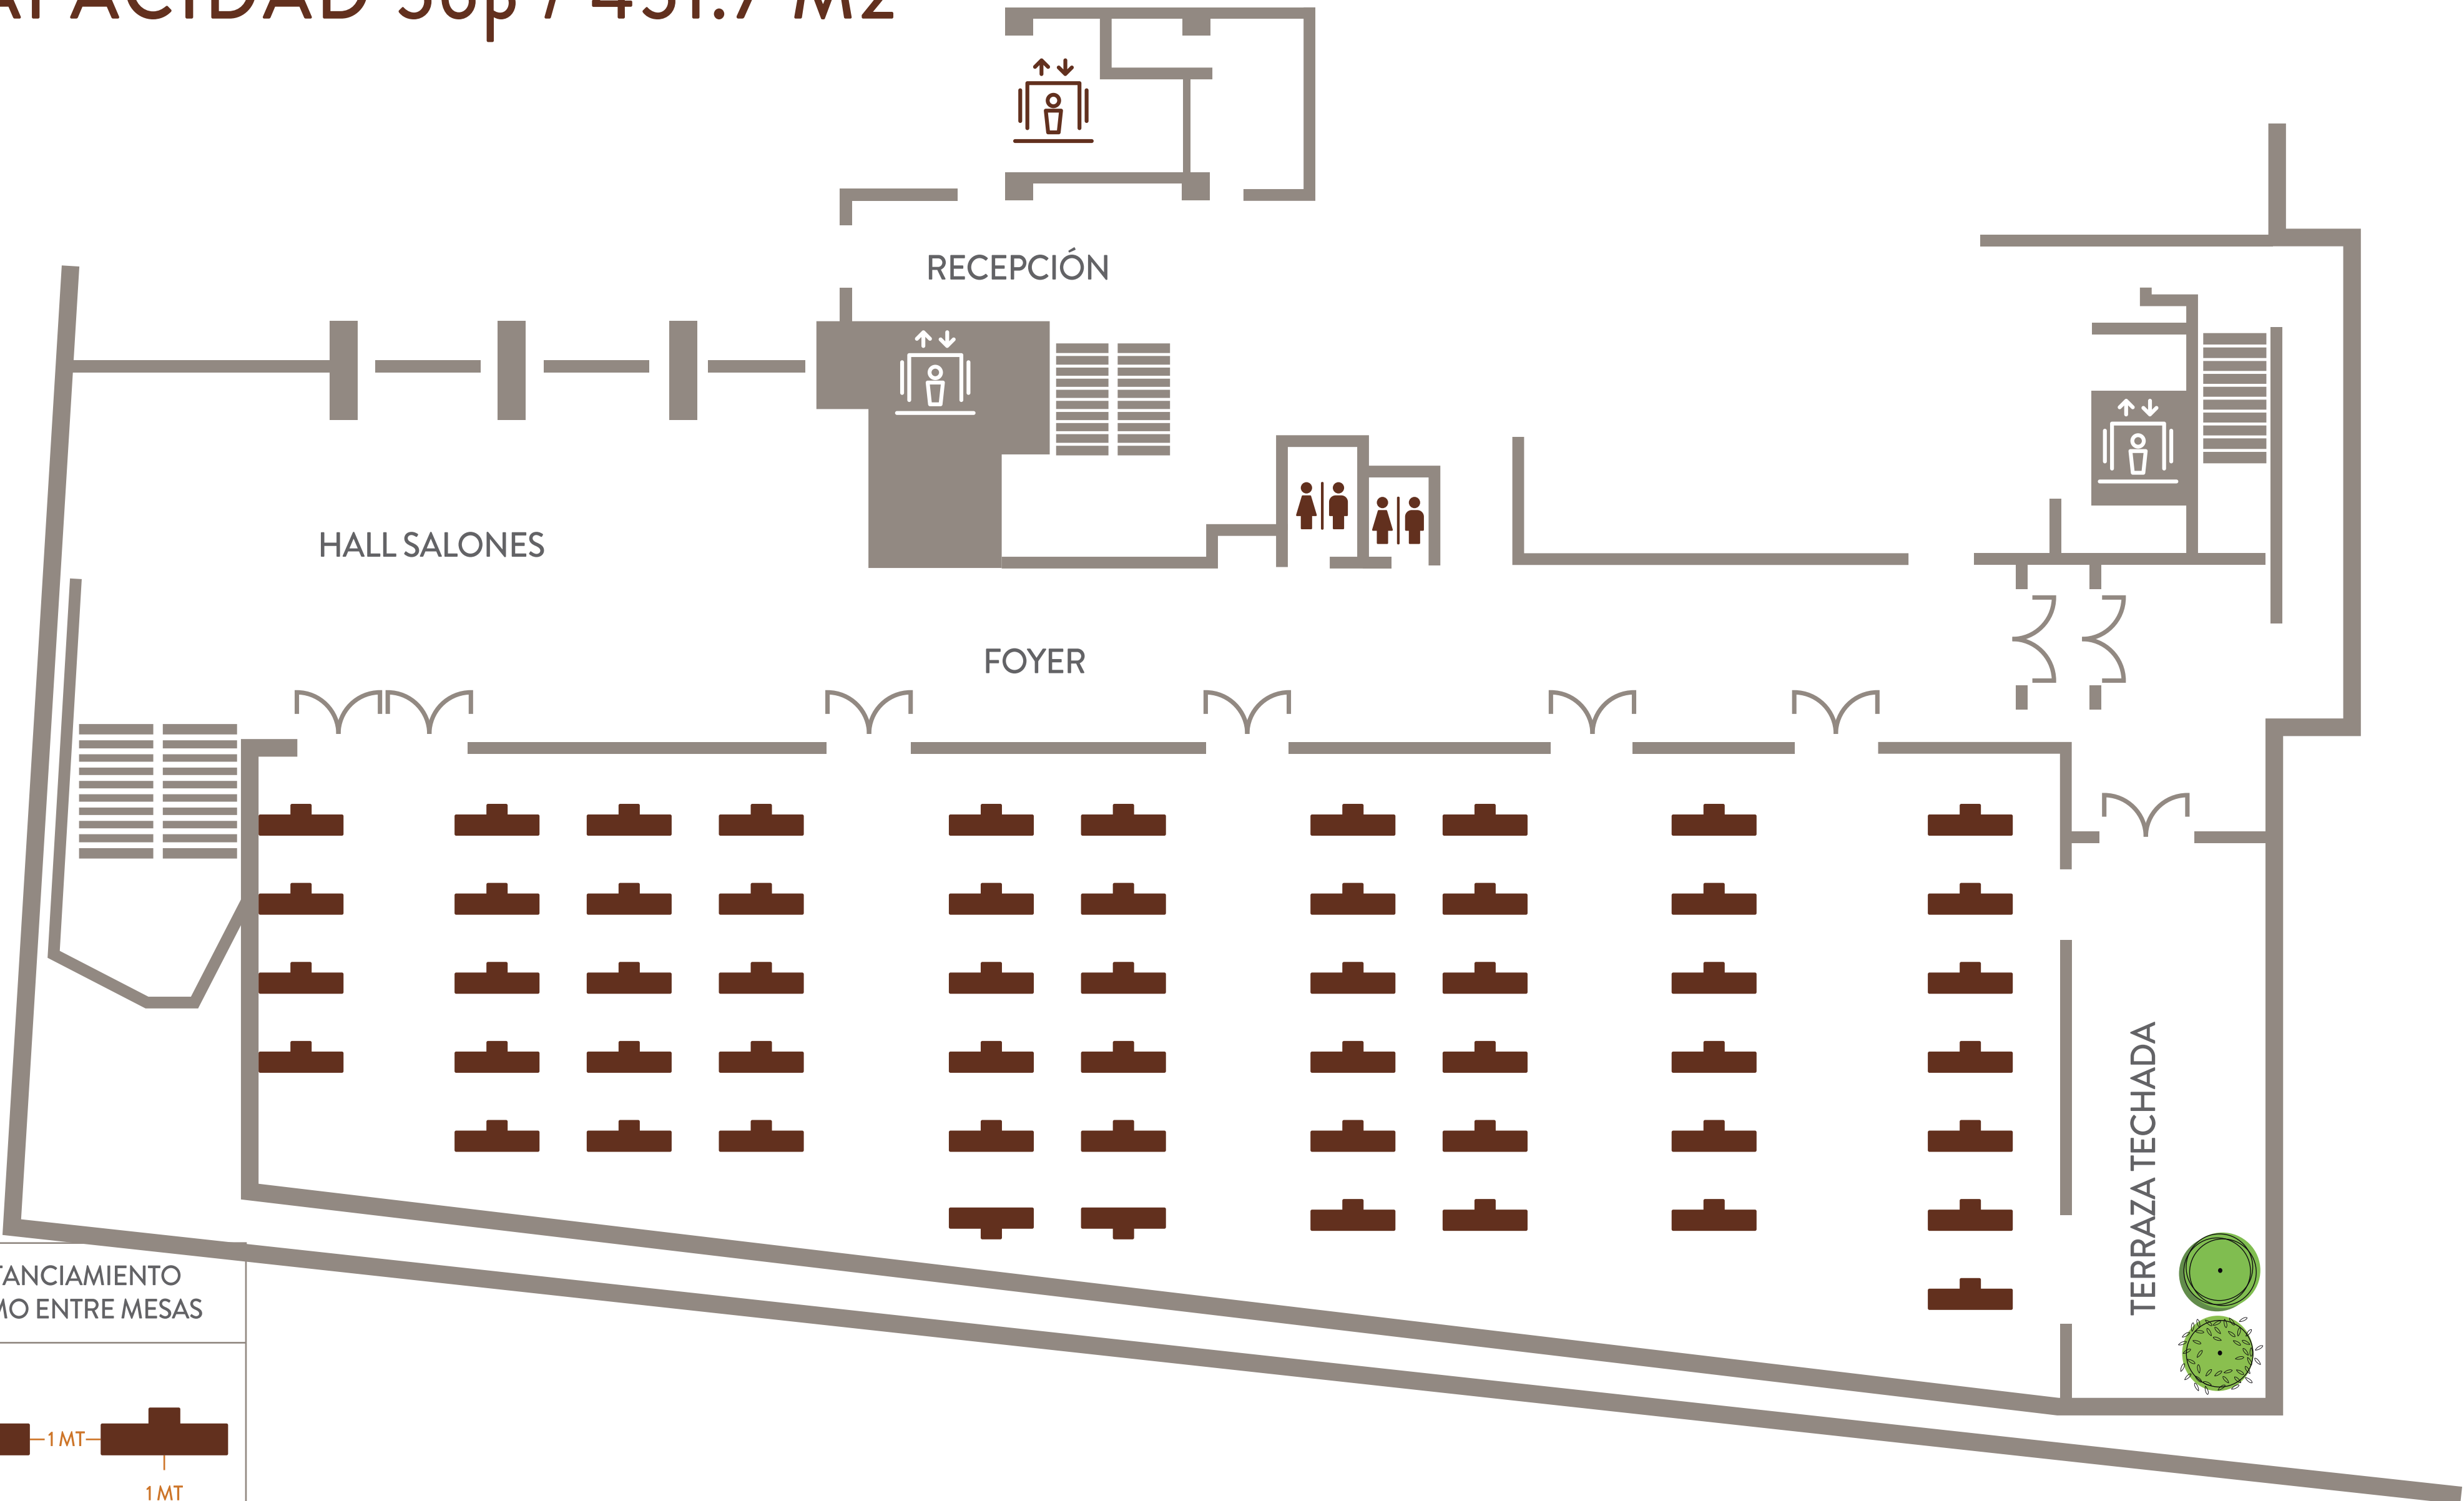

PISO 6: ESCUELA

CAPACIDAD 56p / 451.7 M2