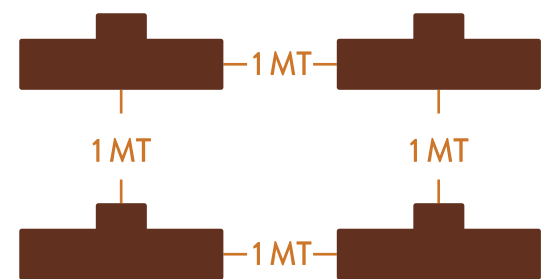

SALÓN VICHUQUÉN: STREAMING

CAPACIDAD 00p / 163 M2

DISTANCIAMIENTO
MÍNIMO ENTRE MESAS

SALÓN AQUELARRE: AUDITORIO

CAPACIDAD 50p / 176 M2

DISTANCIAMIENTO
MÍNIMO ENTRE SILLAS

SALÓN AQUELARRE: ESCUELA

CAPACIDAD 27p / 176 M2

DISTANCIAMIENTO
MÍNIMO ENTRE MESAS

SALÓN AQUELARRE: STREAMING

CAPACIDAD 26p / 176 M2

DISTANCIAMIENTO
MÍNIMO ENTRE MESAS

SALÓN MUSEO: AUDITORIO

CAPACIDAD 117p / 397 M2

DISTANCIAMIENTO
MÍNIMO ENTRE SILLAS

SALÓN MUSEO: ESCUELA

CAPACIDAD 50p / 397 M2

DISTANCIAMIENTO
MÍNIMO ENTRE MESAS

SALÓN MUSEO: CENA

CAPACIDAD 112p / 397 M2