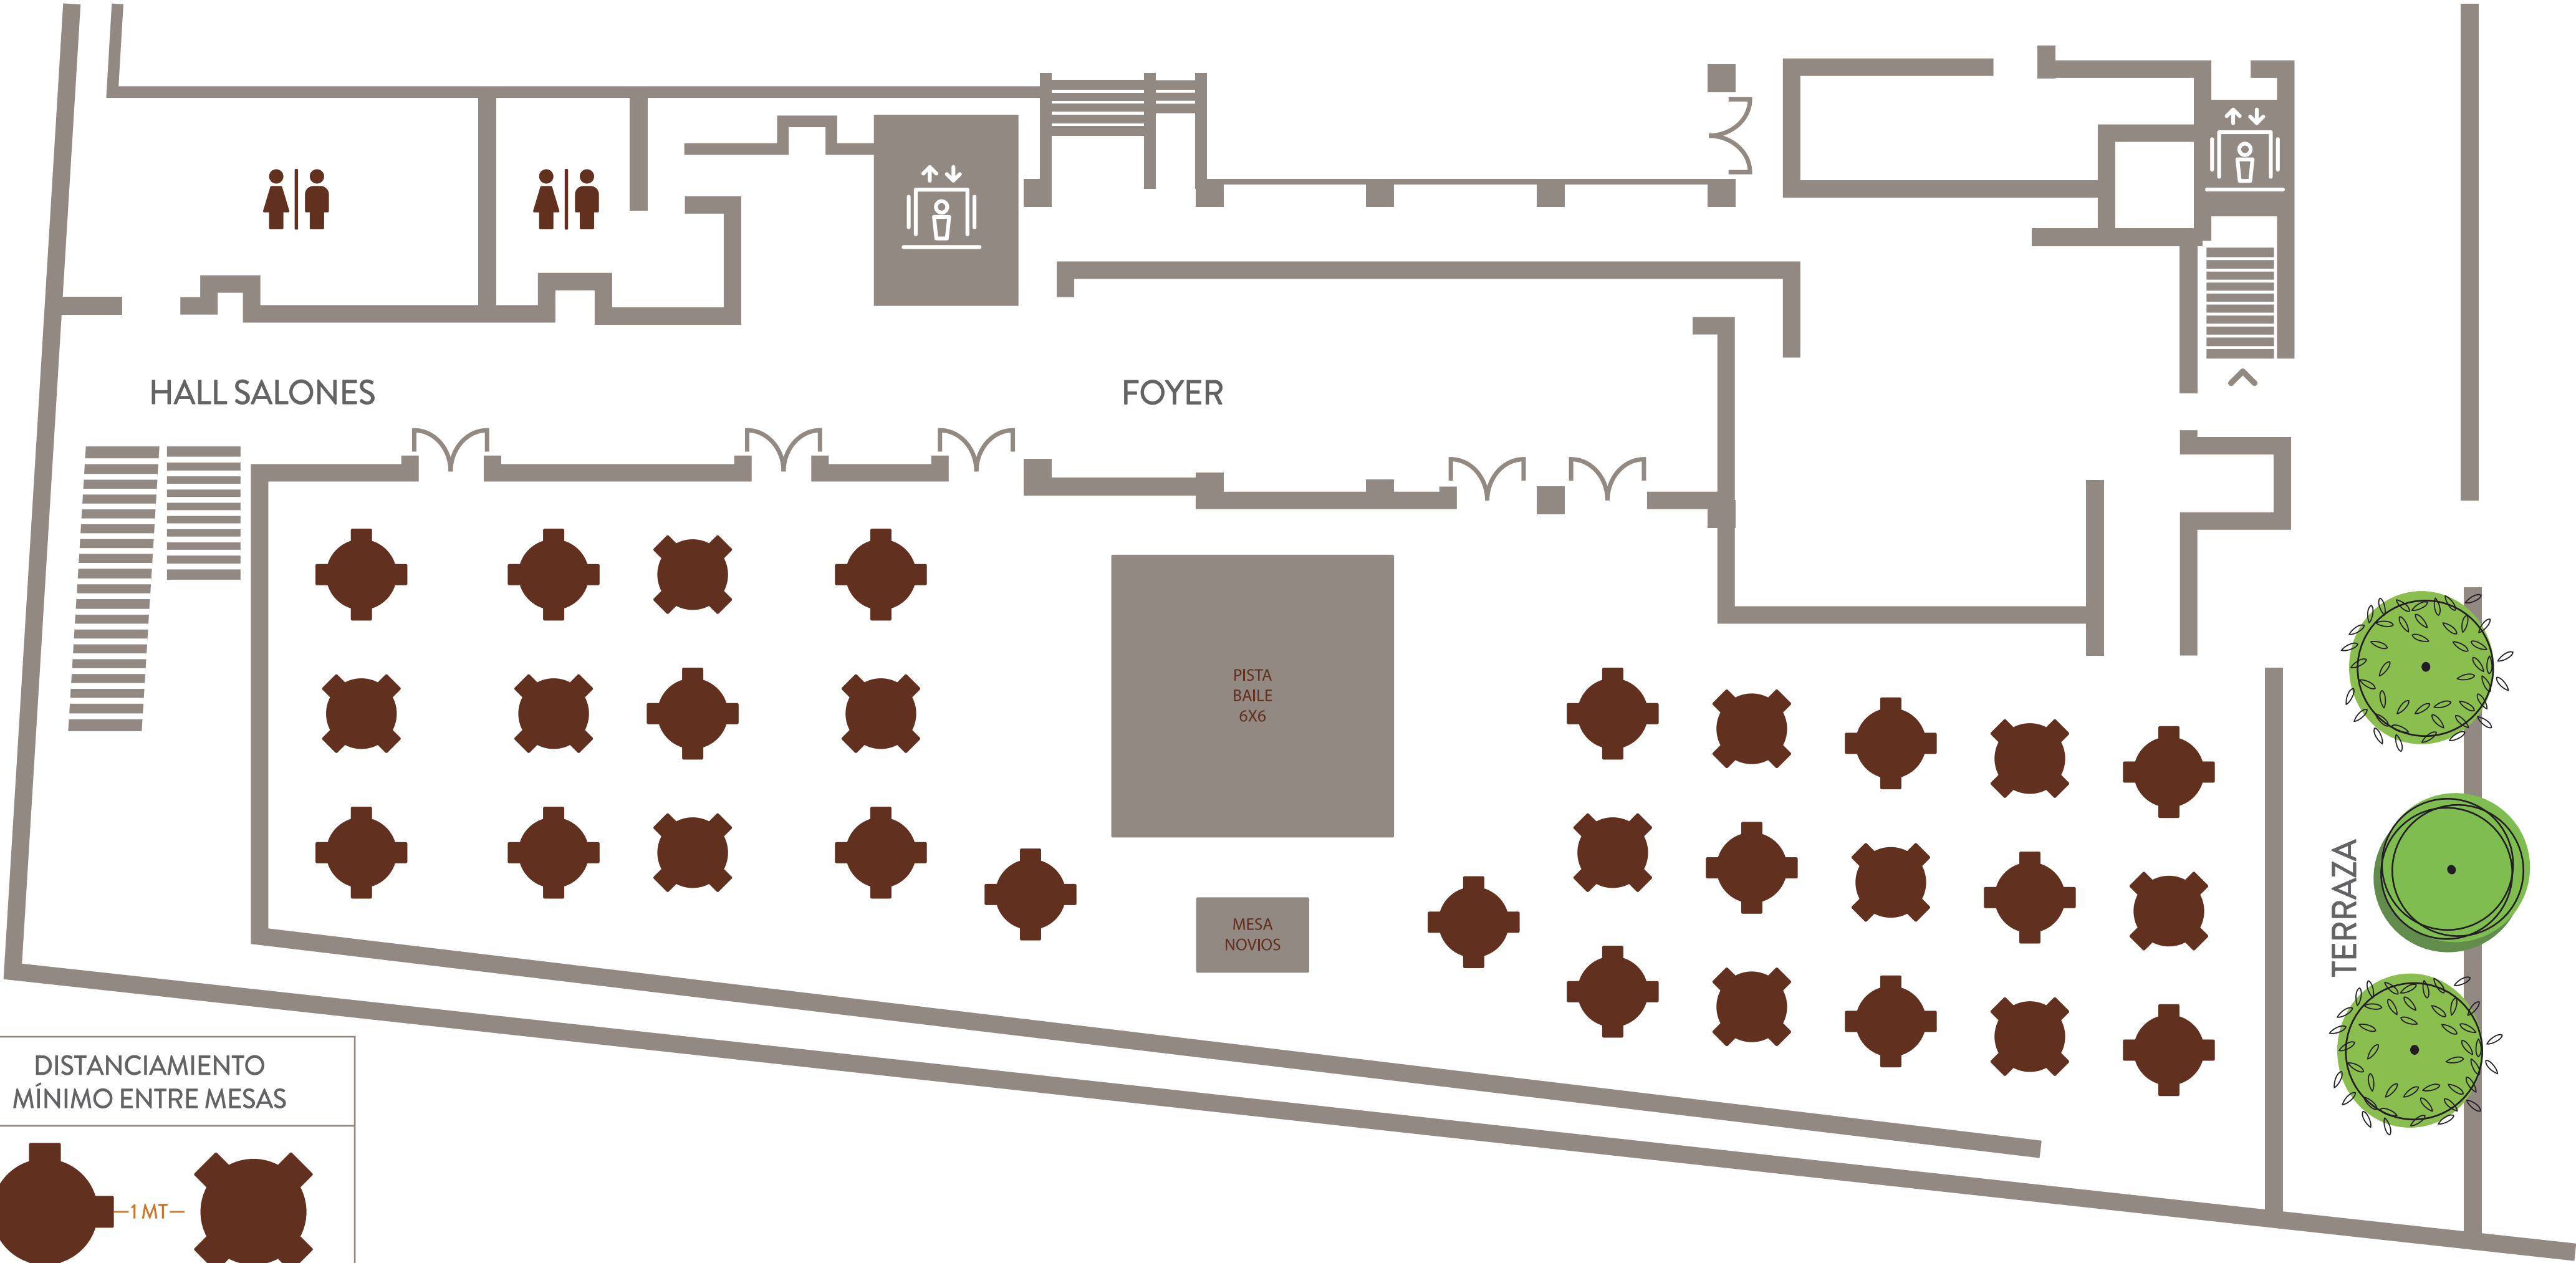

PISO 5: AUDITORIO

CAPACIDAD 122p / 477.4 M2

DISTANCIAMIENTO
MÍNIMO ENTRE SILLAS

PISO 5: ESCUELA

CAPACIDAD 60p / 477.4 M2

PISO 5: CENA

CAPACIDAD 118 / 477.4 M2

PISO 5: STREAMING

SALÓN VICHUQUÉN: STREAMING

CAPACIDAD 00p / 163 M2

DISTANCIAMIENTO
MÍNIMO ENTRE MESAS

SALÓN AQUELARRE: AUDITORIO

CAPACIDAD 50p / 176 M2

DISTANCIAMIENTO
MÍNIMO ENTRE SILLAS

SALÓN AQUELARRE: ESCUELA

CAPACIDAD 27p / 176 M2

DISTANCIAMIENTO
MÍNIMO ENTRE MESAS

SALÓN AQUELARRE: STREAMING

CAPACIDAD 26p / 176 M2

DISTANCIAMIENTO
MÍNIMO ENTRE MESAS

SALÓN MUSEO: AUDITORIO

CAPACIDAD 117p / 397 M2

DISTANCIAMIENTO
MÍNIMO ENTRE SILLAS

SALÓN MUSEO: ESCUELA

CAPACIDAD 50p / 397 M2

DISTANCIAMIENTO
MÍNIMO ENTRE MESAS

SALÓN MUSEO: CENA

CAPACIDAD 112p / 397 M2