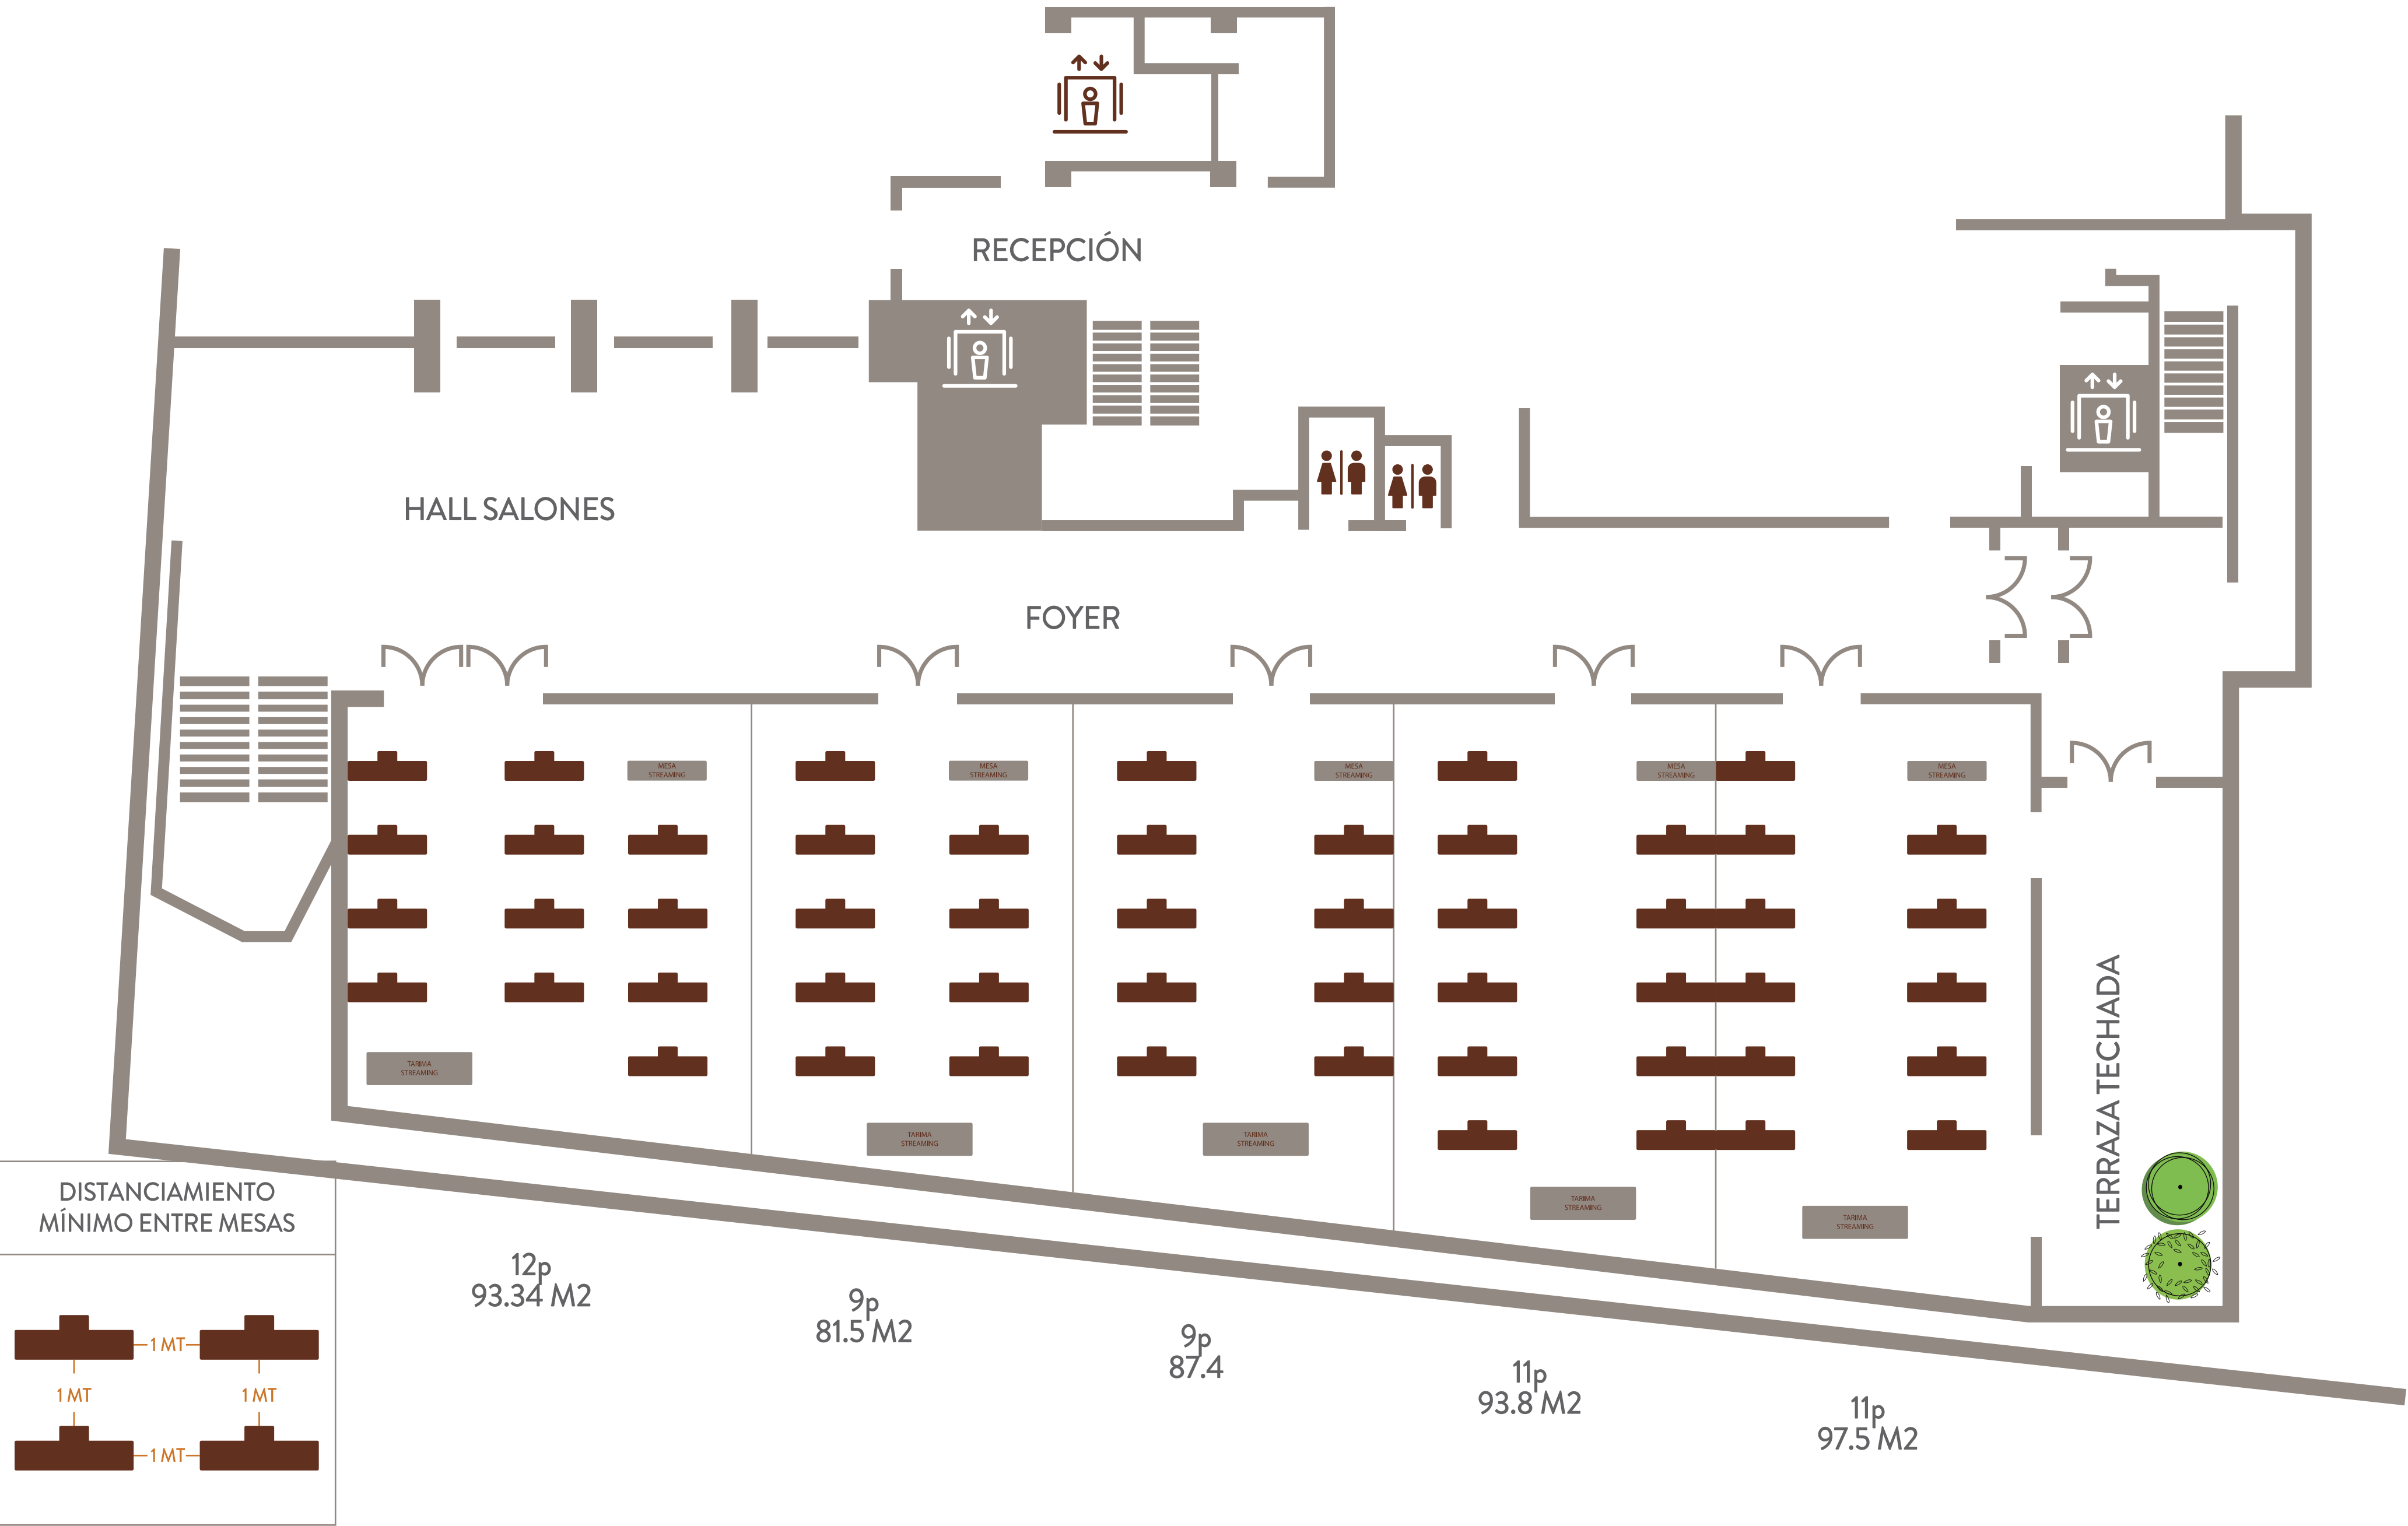

PISO 5: STREAMING

DISTANCIAMIENTO MÍNIMO ENTRE MESAS

12p
93.34 M2

9p
81.5 M2

9p
87.4

11p
93.8 M2

11p
97.5 M2

PISO 5: ESCUELA

SALÓN COLCHAGUA: STREAMING

CAPACIDAD 38p / 306 M2

SALÓN VICHUQUÉN: AUDITORIO

CAPACIDAD 50p / 163 M2

DISTANCIAMIENTO
MÍNIMO ENTRE SILLAS

SALÓN VICHUQUÉN: ESCUELA

CAPACIDAD 00p / 163 M2

DISTANCIAMIENTO
MÍNIMO ENTRE MESAS

DISTANCIAMIENTO
MÍNIMO ENTRE MESAS

SALÓN AQUELARRE: STREAMING

CAPACIDAD 26p / 176 M2

DISTANCIAMIENTO
MÍNIMO ENTRE MESAS

SALÓN MUSEO: AUDITORIO

CAPACIDAD 117p / 397 M2

DISTANCIAMIENTO
MÍNIMO ENTRE SILLAS

SALÓN MUSEO: ESCUELA

CAPACIDAD 50p / 397 M2

DISTANCIAMIENTO
MÍNIMO ENTRE MESAS

SALÓN MUSEO: CENA

CAPACIDAD 112p / 397 M2