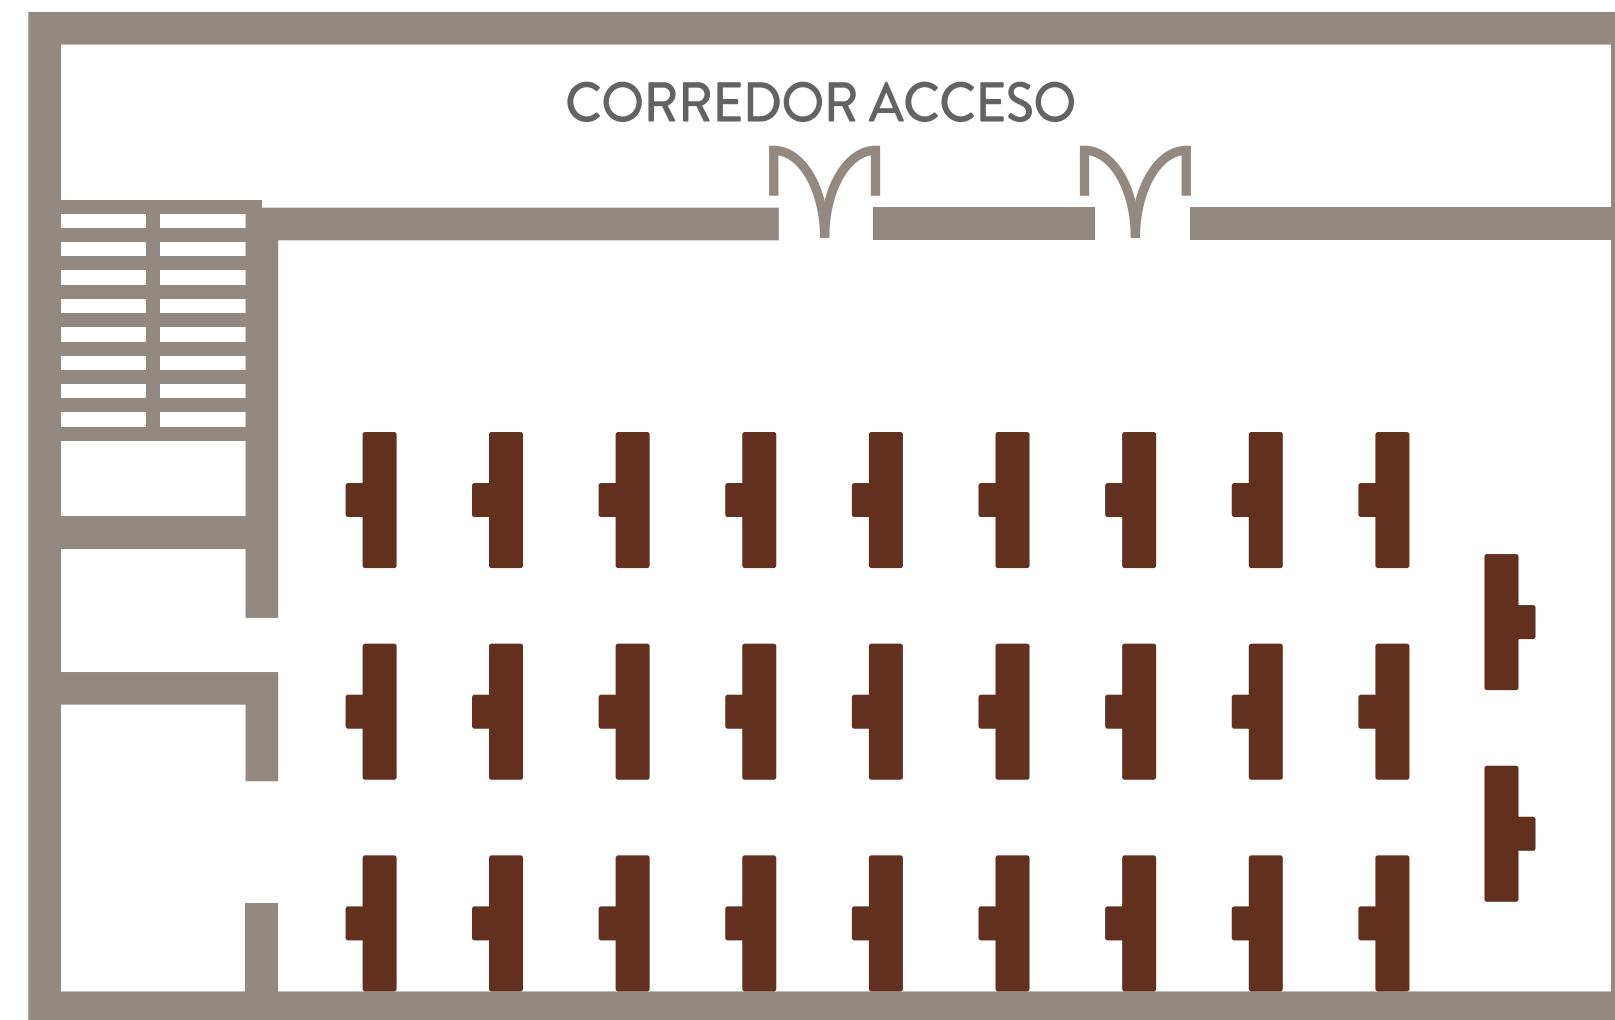

SALÓN COLCHAGUA: STREAMING

CAPACIDAD 38p / 306 M2

SALÓN VICHUQUÉN: AUDITORIO

CAPACIDAD 50p / 163 M2

DISTANCIAMIENTO
MÍNIMO ENTRE SILLAS

SALÓN VICHUQUÉN: ESCUELA

CAPACIDAD 00p / 163 M2

DISTANCIAMIENTO
MÍNIMO ENTRE MESAS

SALÓN VICHUQUÉN: STREAMING

CAPACIDAD 00p / 163 M2

DISTANCIAMIENTO
MÍNIMO ENTRE MESAS

SALÓN AQUELARRE: AUDITORIO

CAPACIDAD 50p / 176 M2

DISTANCIAMIENTO
MÍNIMO ENTRE SILLAS

SALÓN AQUELARRE: ESCUELA

CAPACIDAD 27p / 176 M2

DISTANCIAMIENTO
MÍNIMO ENTRE MESAS

SALÓN AQUELARRE: STREAMING

CAPACIDAD 26p / 176 M2

DISTANCIAMIENTO
MÍNIMO ENTRE MESAS

SALÓN MUSEO: AUDITORIO

CAPACIDAD 117p / 397 M2

DISTANCIAMIENTO
MÍNIMO ENTRE SILLAS

SALÓN MUSEO: ESCUELA