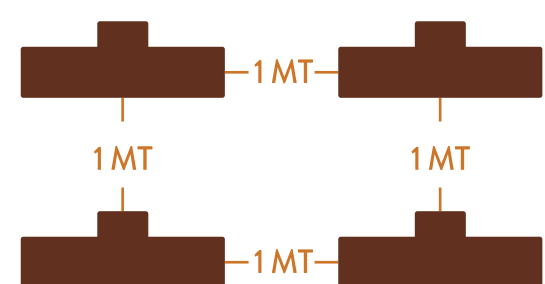

SALÓN COLCHAGUA: AUDITORIO

CAPACIDAD 93p / 306 M2

DISTANCIAMIENTO
MÍNIMO ENTRE SILLAS

SALÓN COLCHAGUA: ESCUELA

CAPACIDAD 36p / 306 M2

SALÓN COLCHAGUA: CENA

CAPACIDAD 66p / 306 M2

DISTANCIAMIENTO
MÍNIMO ENTRE MESAS

SALÓN COLCHAGUA: STREAMING

CAPACIDAD 38p / 306 M2

SALÓN VICHUQUÉN: AUDITORIO

CAPACIDAD 50p / 163 M2

DISTANCIAMIENTO
MÍNIMO ENTRE SILLAS

SALÓN VICHUQUÉN: ESCUELA

CAPACIDAD 00p / 163 M2

DISTANCIAMIENTO
MÍNIMO ENTRE MESAS

SALÓN VICHUQUÉN: STREAMING

CAPACIDAD 00p / 163 M2

DISTANCIAMIENTO
MÍNIMO ENTRE MESAS

SALÓN AQUELARRE: AUDITORIO

CAPACIDAD 50p / 176 M2

DISTANCIAMIENTO
MÍNIMO ENTRE SILLAS

SALÓN AQUELARRE: ESCUELA

CAPACIDAD 27p / 176 M2

DISTANCIAMIENTO
MÍNIMO ENTRE MESAS

SALÓN AQUELARRE: STREAMING

CAPACIDAD 26p / 176 M2

DISTANCIAMIENTO
MÍNIMO ENTRE MESAS

SALÓN MUSEO: AUDITORIO

CAPACIDAD 117p / 397 M2

DISTANCIAMIENTO
MÍNIMO ENTRE SILLAS

SALÓN MUSEO: ESCUELA