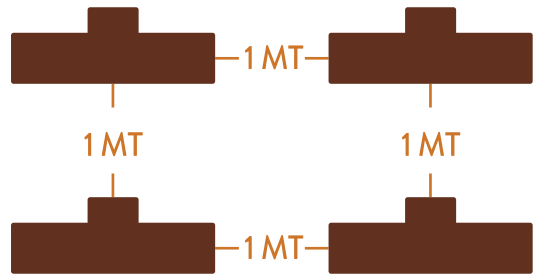

PISO 5: AUDITORIO

CAPACIDAD 122p / 477.4 M2

DISTANCIAMIENTO
MÍNIMO ENTRE SILLAS

PISO 5: ESCUELA

CAPACIDAD 60p / 477.4 M2

PISO 5: CENA

CAPACIDAD 118 / 477.4 M2

PISO 5: STREAMING

PISO 5: ESCUELA

PISO 6: AUDITORIO

CAPACIDAD 117p / 451.7 M2

DISTANCIAMIENTO
MÍNIMO ENTRE SILLAS

PISO 6: ESCUELA

CAPACIDAD 56p / 451.7 M2

PISO 6: CENA

CAPACIDAD 98p / 451.7 M2

PISO 5: STREAMING

DISTANCIAMIENTO MÍNIMO ENTRE MESAS

12p
93.34 M2

9p
81.5 M2

9p
87.4

11p
93.8 M2

11p
97.5 M2

PISO 5: ESCUELA

SALÓN COLCHAGUA: AUDITORIO

CAPACIDAD 93p / 306 M2

DISTANCIAMIENTO
MÍNIMO ENTRE SILLAS

SALÓN COLCHAGUA: ESCUELA

CAPACIDAD 36p / 306 M2

SALÓN COLCHAGUA: CENA

CAPACIDAD 66p / 306 M2

DISTANCIAMIENTO
MÍNIMO ENTRE MESAS