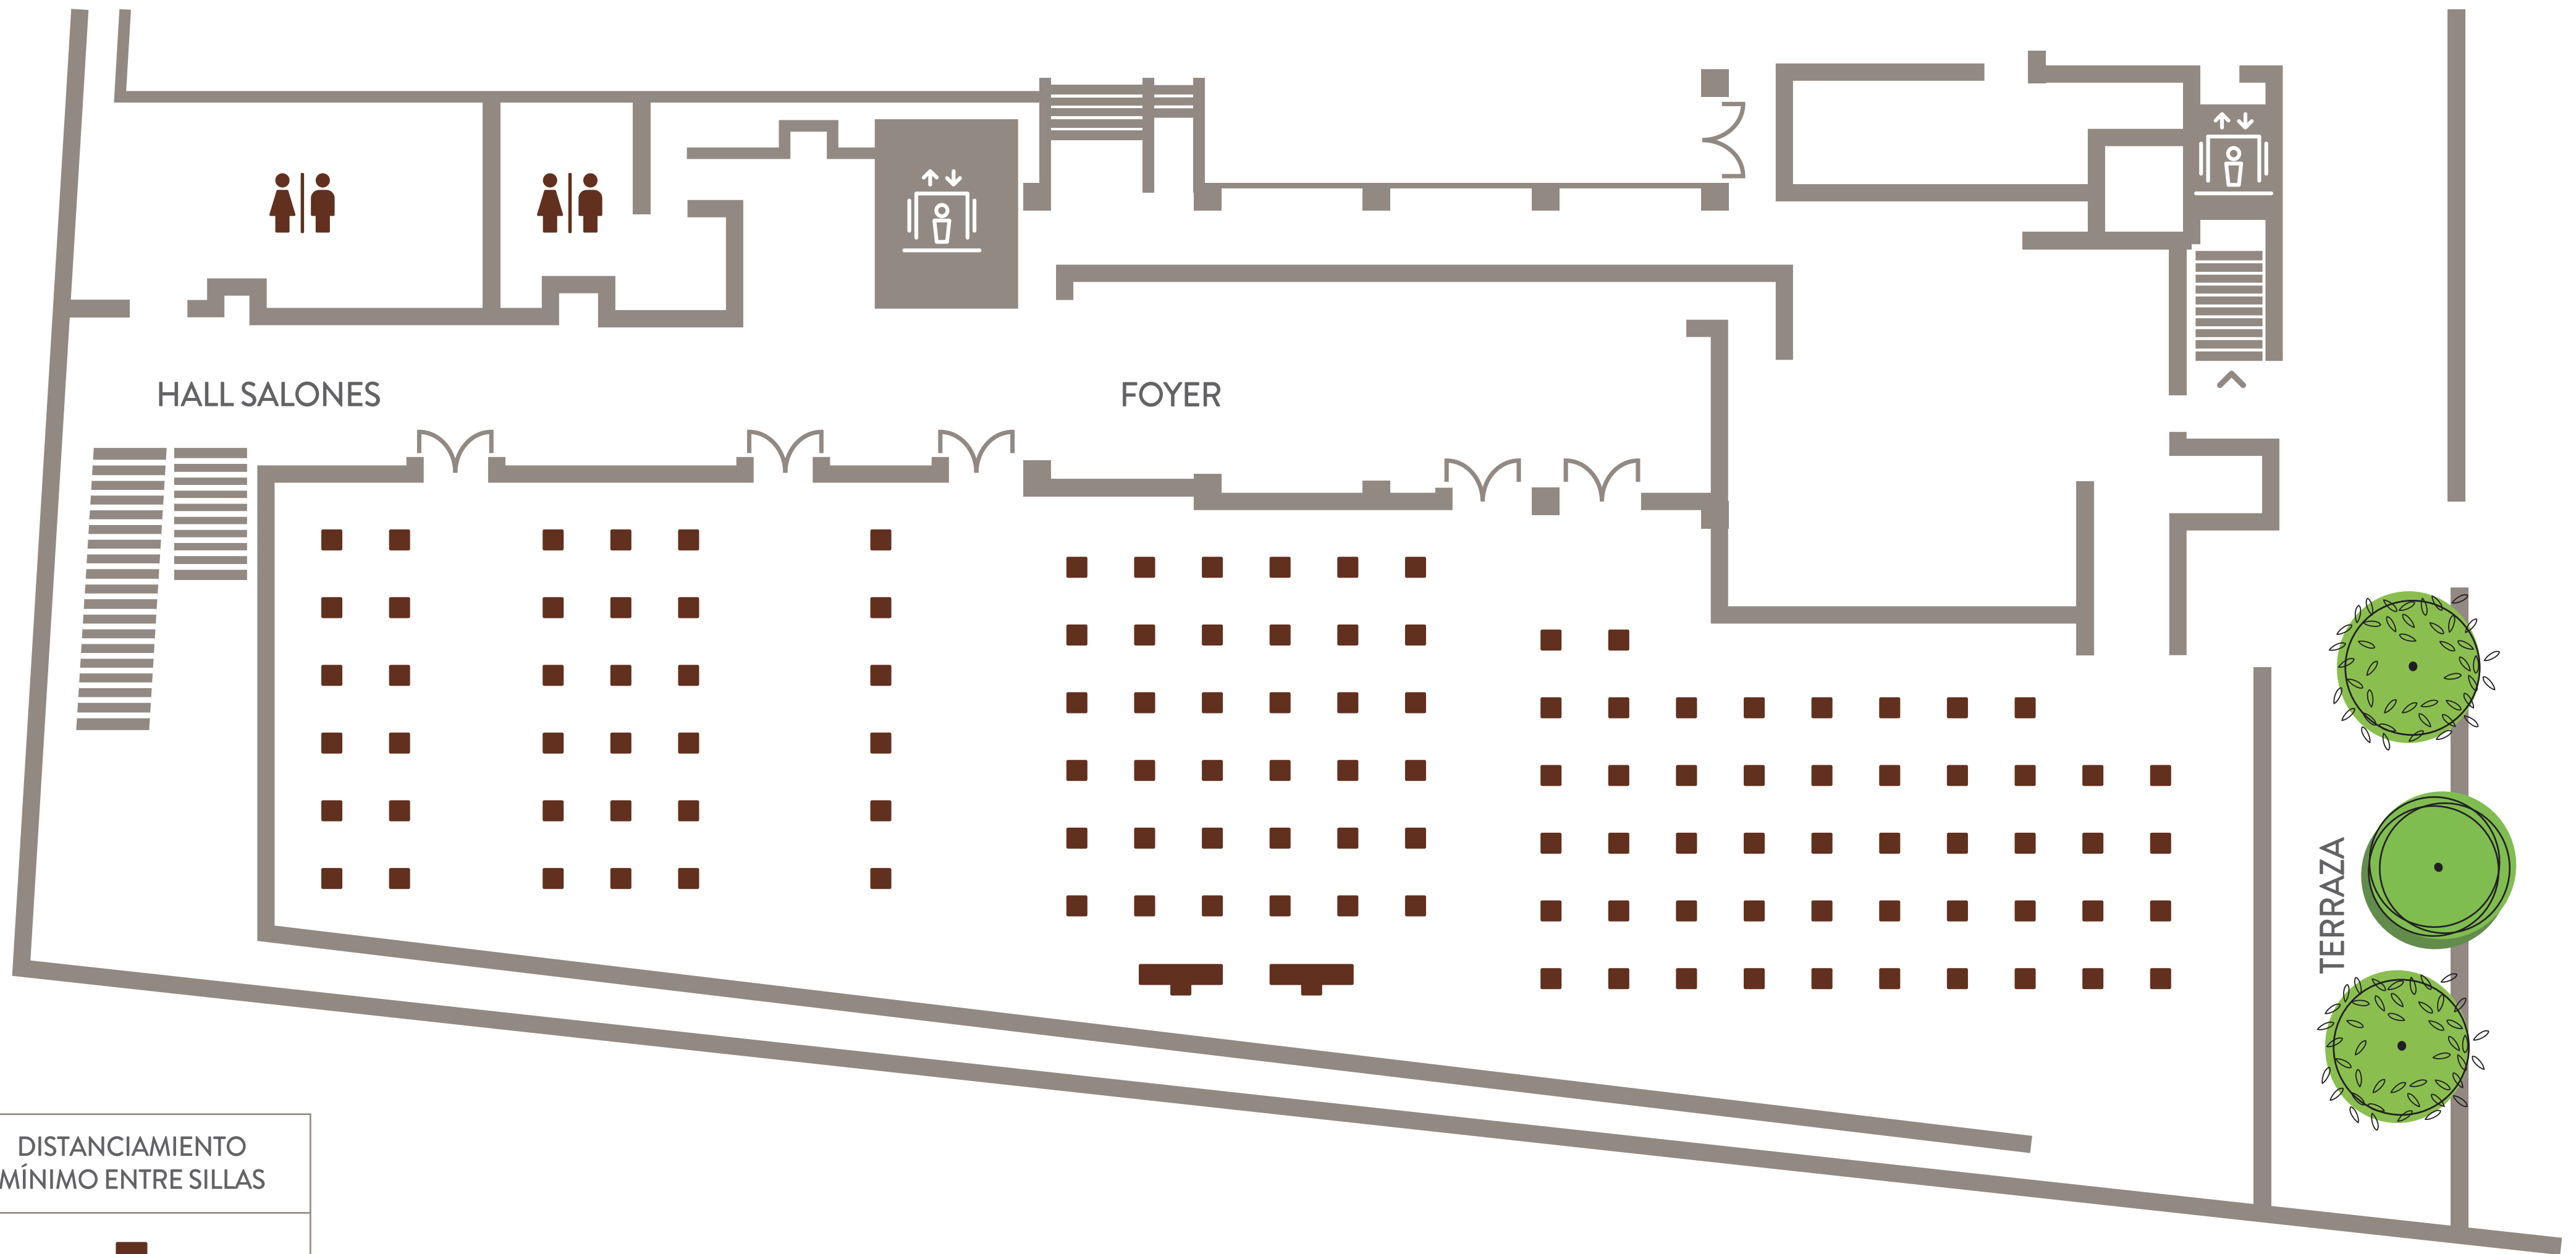

PISO 5: AUDITORIO

CAPACIDAD 122p / 477.4 M2

DISTANCIAMIENTO
MÍNIMO ENTRE SILLAS

PISO 5: ESCUELA

CAPACIDAD 60p / 477.4 M2

PISO 5: CENA

CAPACIDAD 118 / 477.4 M2

PISO 5: STREAMING

PISO 5: STREAMING

DISTANCIAMIENTO MÍNIMO ENTRE MESAS

12p
93.34 M2

9p
81.5 M2

9p
87.4

11p
93.8 M2

11p
97.5 M2

PISO 5: ESCUELA

DISTANCIAMIENTO
MÍNIMO ENTRE MESAS

SALÓN AQUELARRE: STREAMING

CAPACIDAD 26p / 176 M2

DISTANCIAMIENTO
MÍNIMO ENTRE MESAS

SALÓN MUSEO: AUDITORIO

CAPACIDAD 117p / 397 M2

DISTANCIAMIENTO
MÍNIMO ENTRE SILLAS

SALÓN MUSEO: ESCUELA

CAPACIDAD 50p / 397 M2

DISTANCIAMIENTO
MÍNIMO ENTRE MESAS

SALÓN MUSEO: CENA

CAPACIDAD 112p / 397 M2