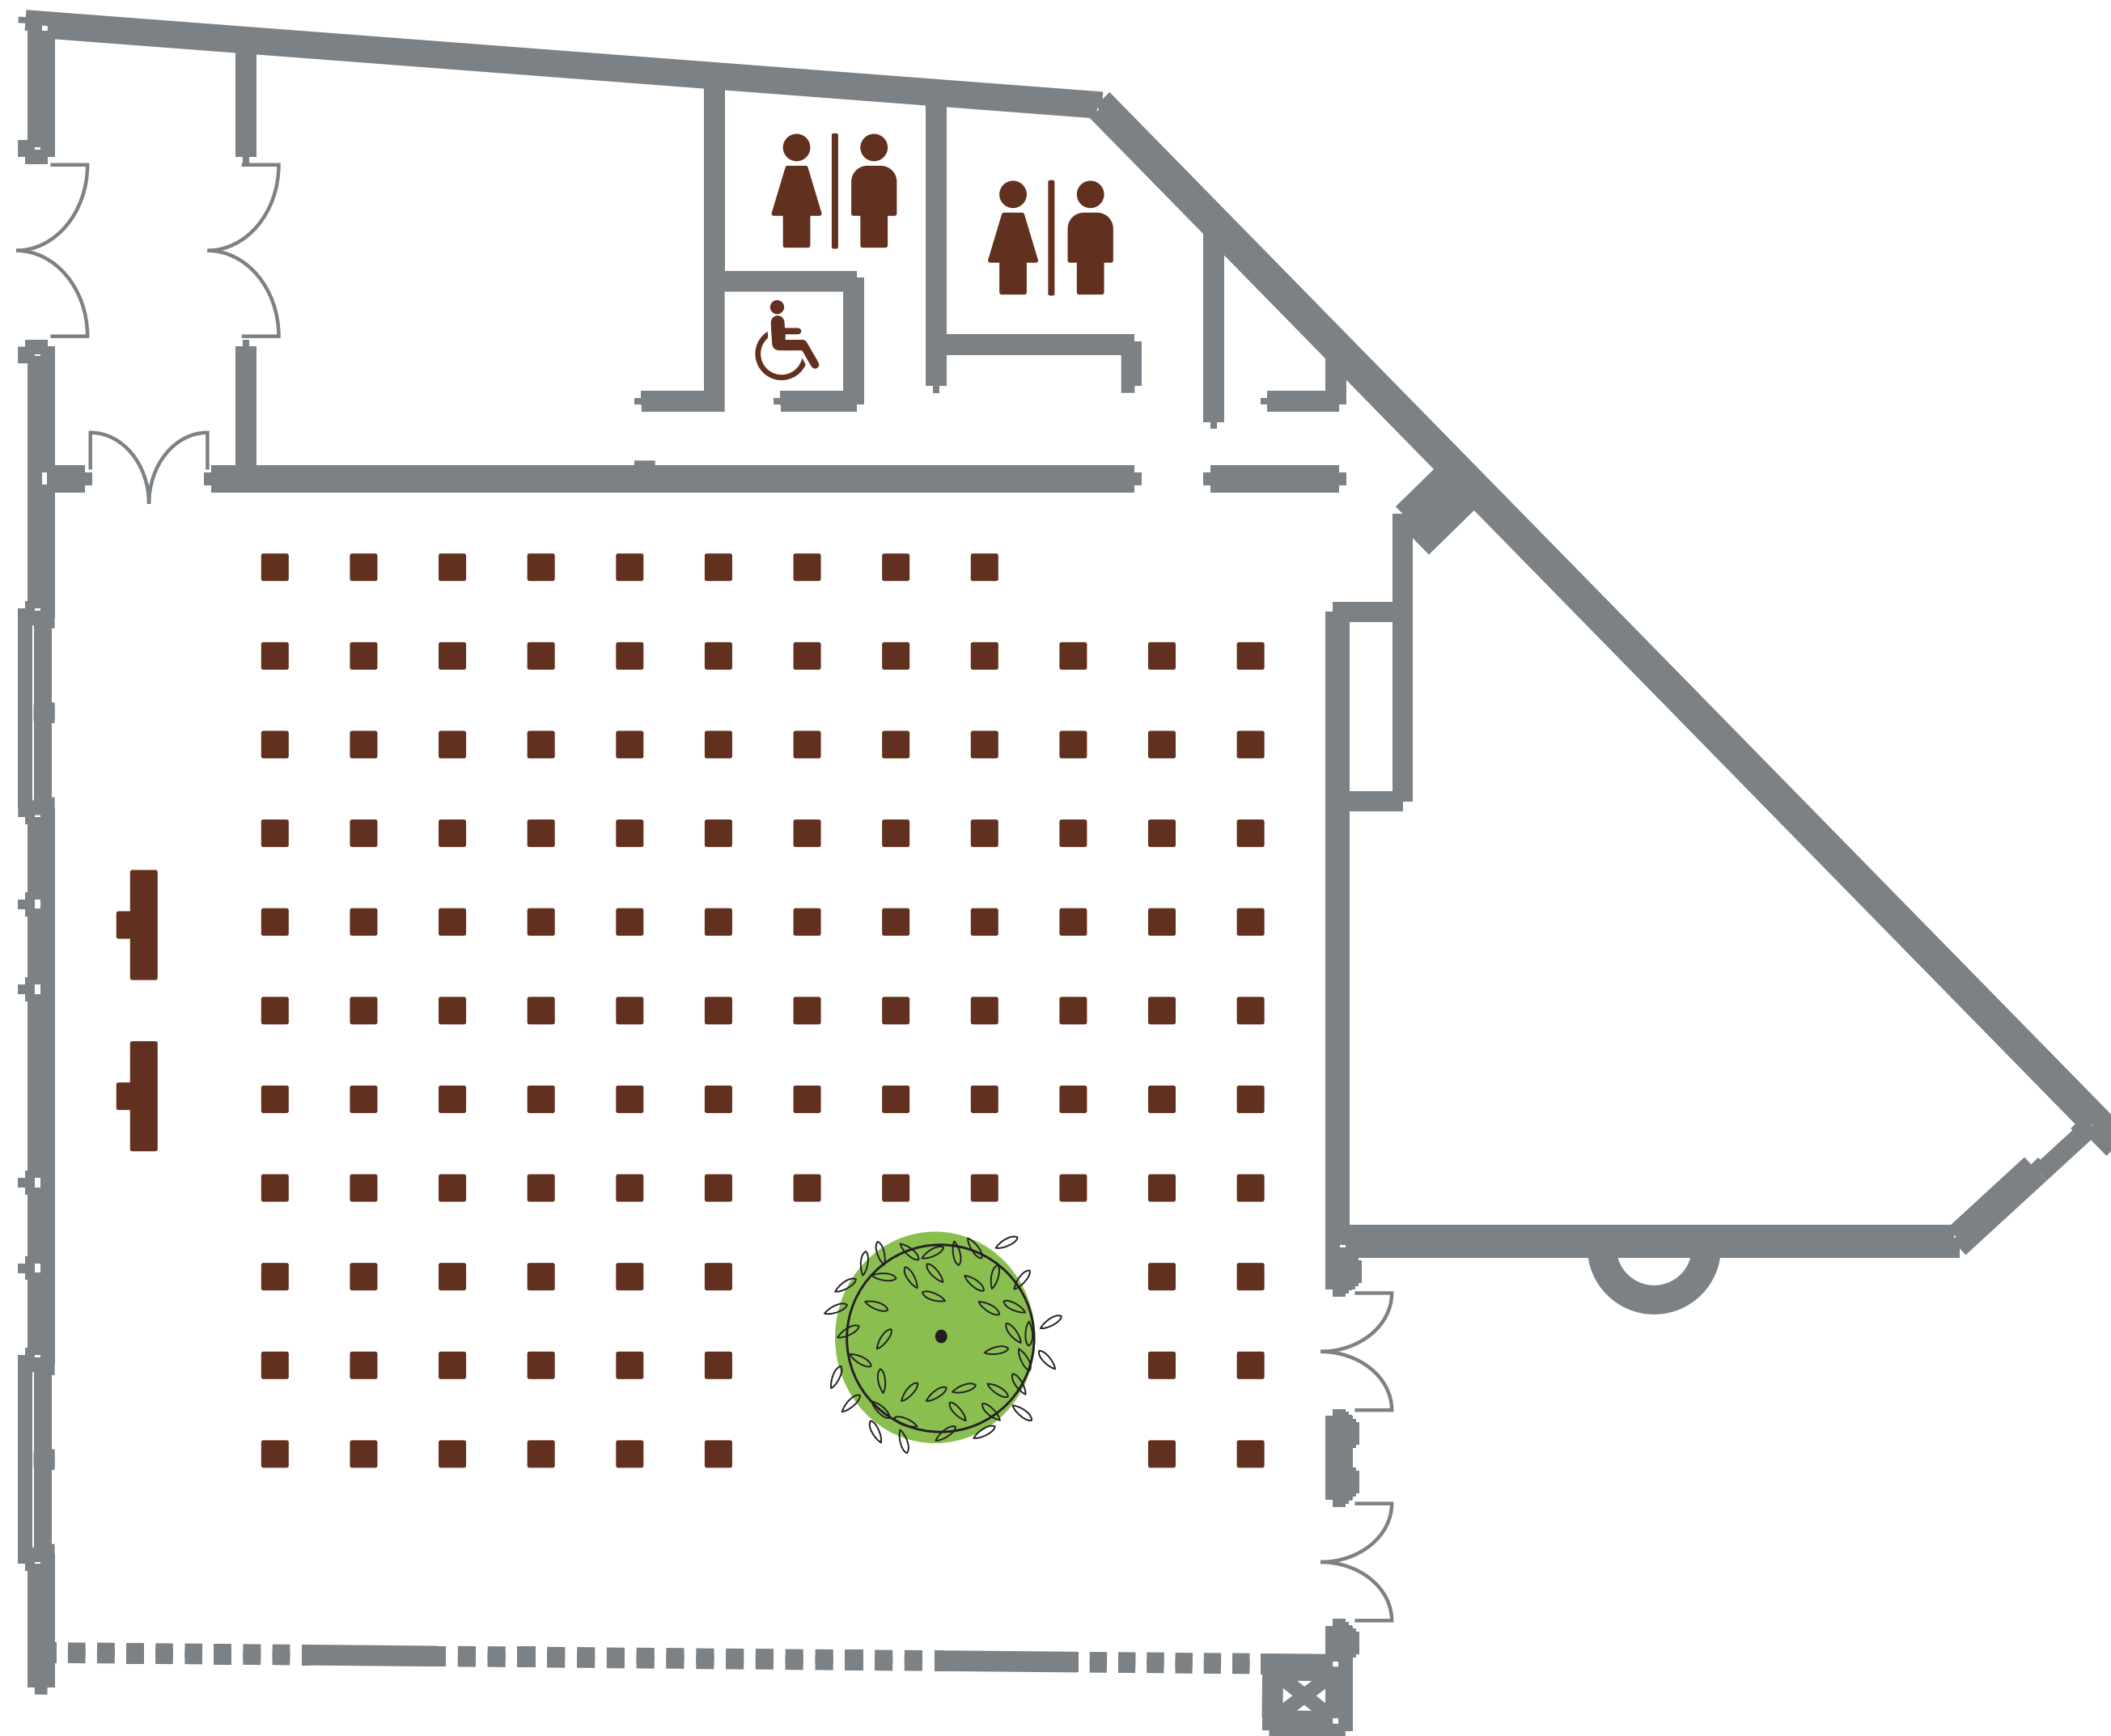

SALÓN COLCHAGUA: STREAMING

CAPACIDAD 38p / 306 M2

SALÓN VICHUQUÉN: AUDITORIO

CAPACIDAD 50p / 163 M2

DISTANCIAMIENTO
MÍNIMO ENTRE SILLAS

SALÓN VICHUQUÉN: ESCUELA

CAPACIDAD 00p / 163 M2

DISTANCIAMIENTO
MÍNIMO ENTRE MESAS

SALÓN VICHUQUÉN: STREAMING

CAPACIDAD 00p / 163 M2

DISTANCIAMIENTO
MÍNIMO ENTRE MESAS

SALÓN AQUELARRE: AUDITORIO

CAPACIDAD 50p / 176 M2

DISTANCIAMIENTO
MÍNIMO ENTRE SILLAS

SALÓN AQUELARRE: ESCUELA

CAPACIDAD 27p / 176 M2

DISTANCIAMIENTO
MÍNIMO ENTRE MESAS

SALÓN AQUELARRE: STREAMING

CAPACIDAD 26p / 176 M2

DISTANCIAMIENTO
MÍNIMO ENTRE MESAS

SALÓN MUSEO: AUDITORIO

CAPACIDAD 117p / 397 M2

DISTANCIAMIENTO
MÍNIMO ENTRE SILLAS

SALÓN MUSEO: ESCUELA

CAPACIDAD 50p / 397 M2

DISTANCIAMIENTO
MÍNIMO ENTRE MESAS

SALÓN MUSEO: CENA

CAPACIDAD 112p / 397 M2