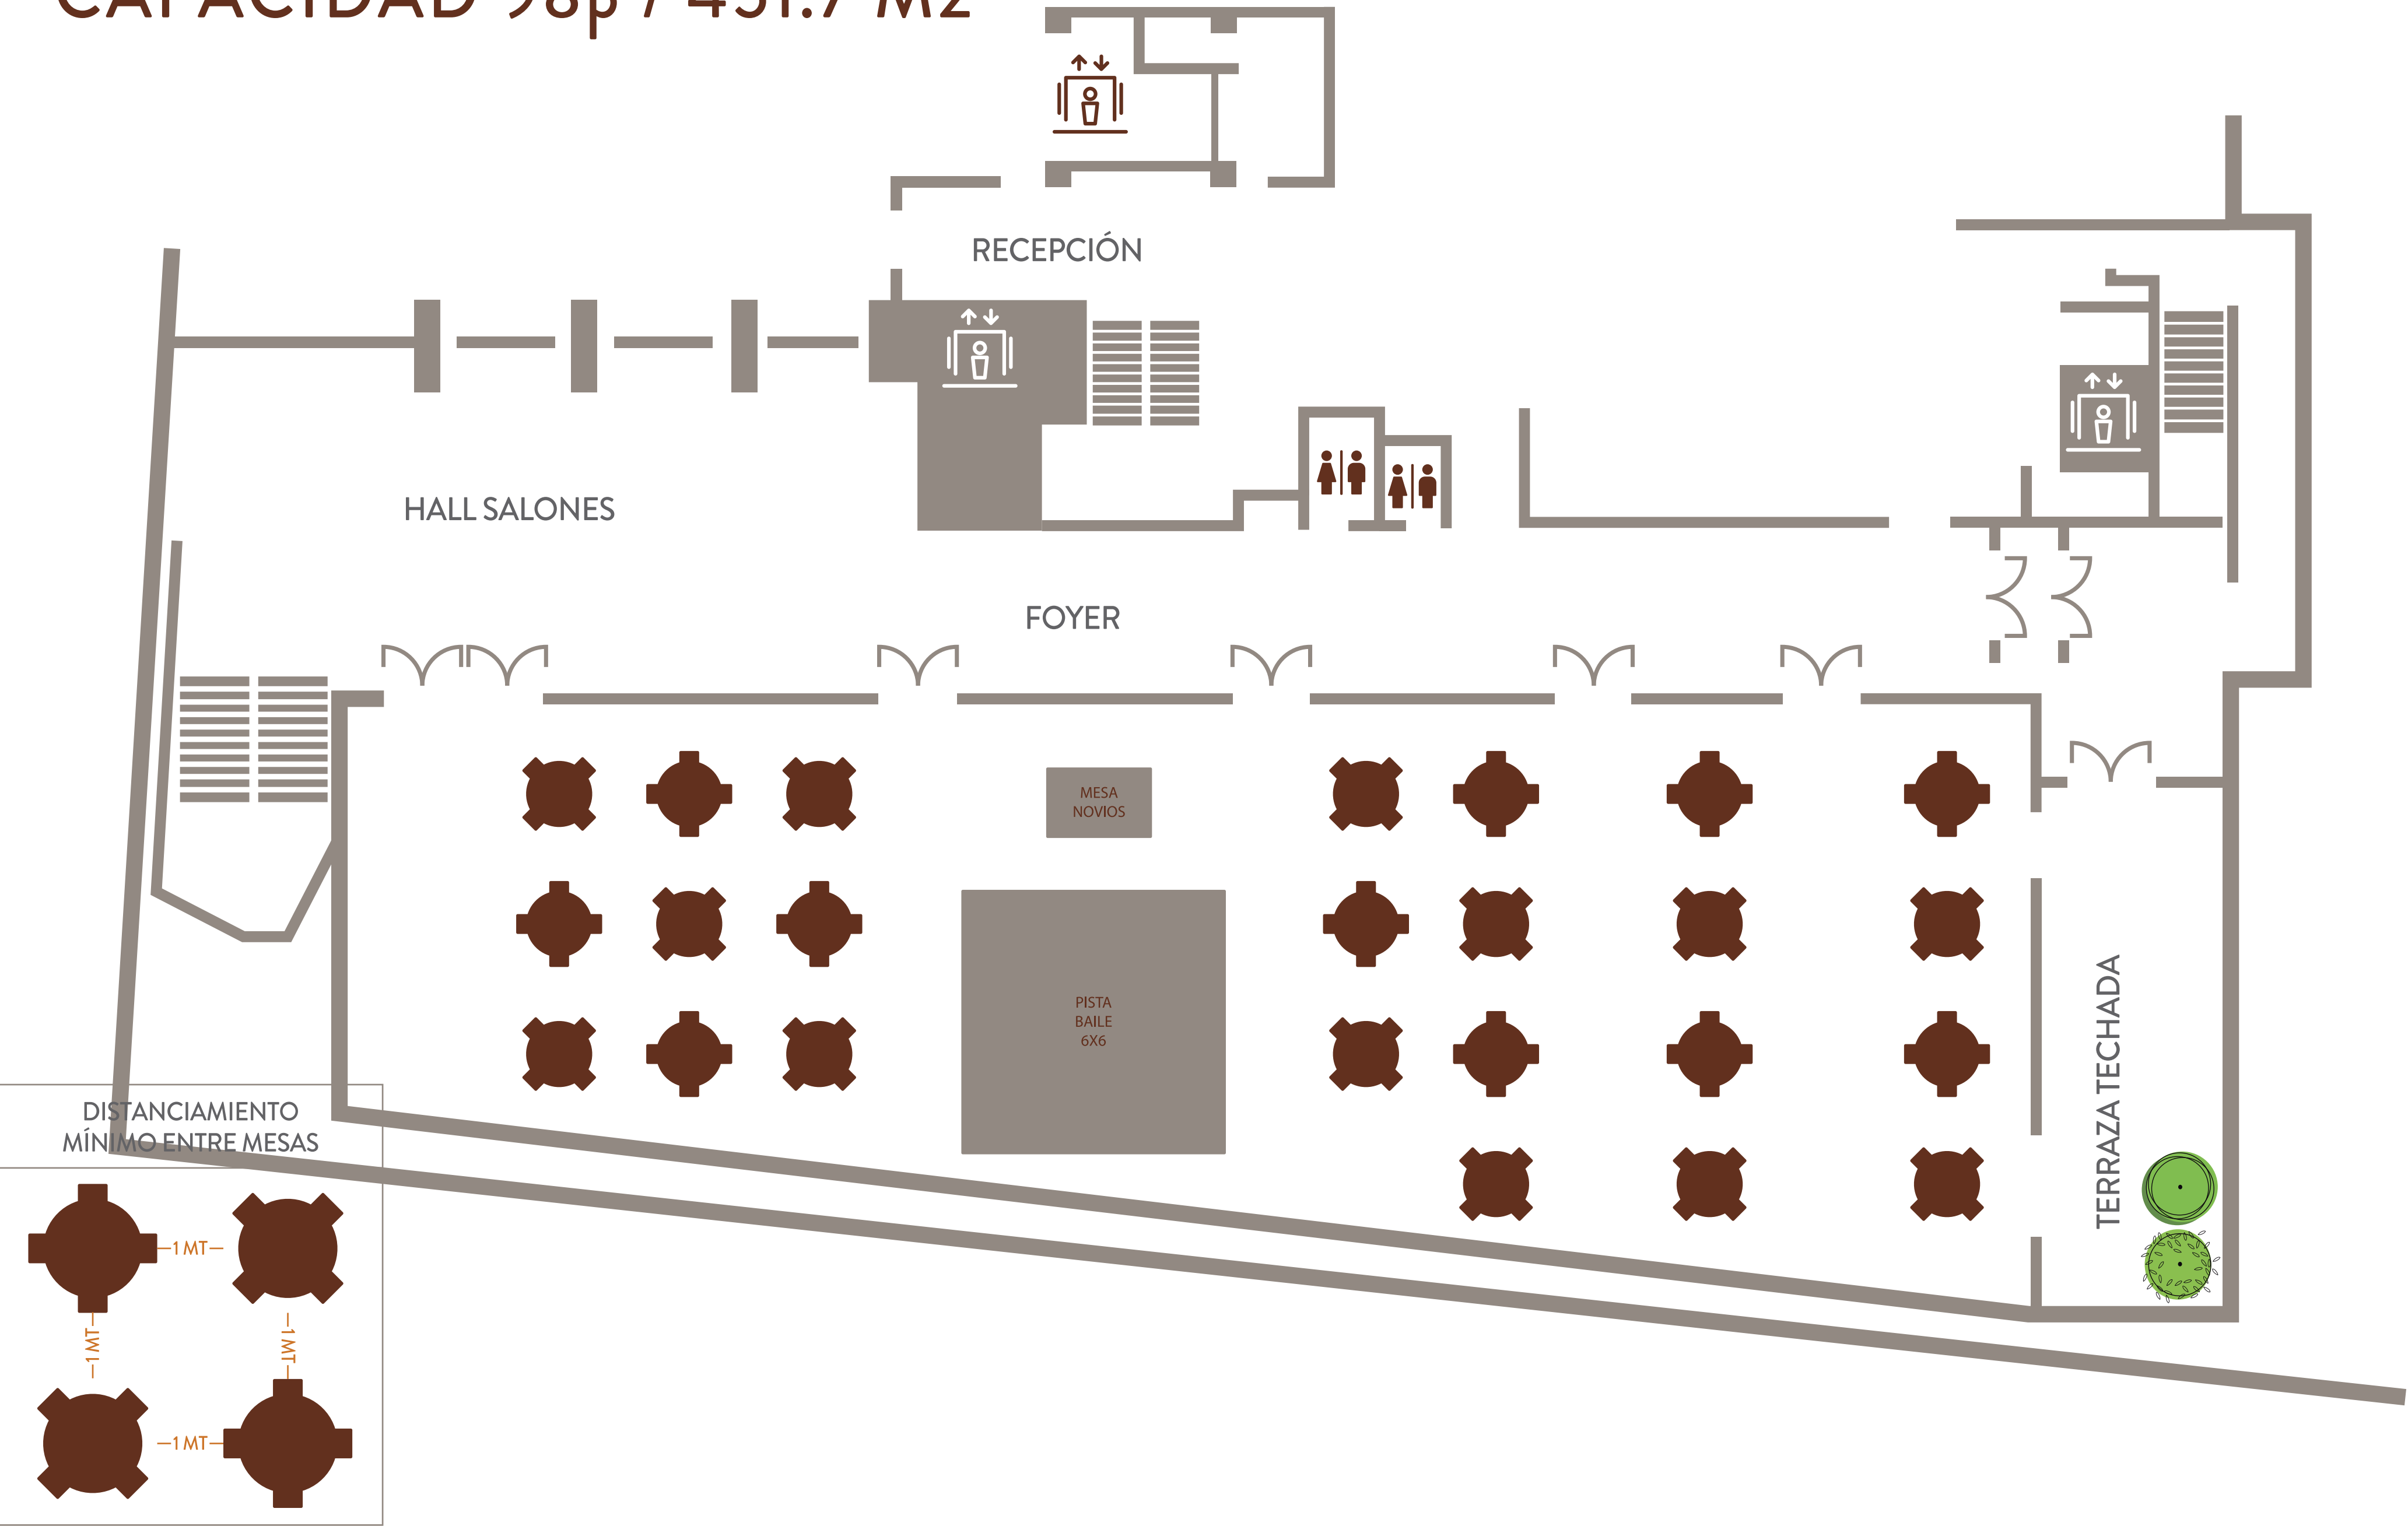

PISO 5: AUDITORIO

CAPACIDAD 122p / 477.4 M2

DISTANCIAMIENTO
MÍNIMO ENTRE SILLAS

PISO 5: ESCUELA

CAPACIDAD 60p / 477.4 M2

PISO 5: CENA

CAPACIDAD 118 / 477.4 M2

PISO 5: STREAMING

PISO 5: STREAMING

DISTANCIAMIENTO MÍNIMO ENTRE MESAS

12p
93.34 M2

9p
81.5 M2

9p
87.4

11p
93.8 M2

11p
97.5 M2

PISO 5: ESCUELA

DISTANCIAMIENTO
MÍNIMO ENTRE MESAS

SALÓN AQUELARRE: STREAMING

CAPACIDAD 26p / 176 M2

DISTANCIAMIENTO
MÍNIMO ENTRE MESAS

SALÓN MUSEO: AUDITORIO

CAPACIDAD 117p / 397 M2

DISTANCIAMIENTO
MÍNIMO ENTRE SILLAS

SALÓN MUSEO: ESCUELA

CAPACIDAD 50p / 397 M2

DISTANCIAMIENTO
MÍNIMO ENTRE MESAS

SALÓN MUSEO: CENA

CAPACIDAD 112p / 397 M2