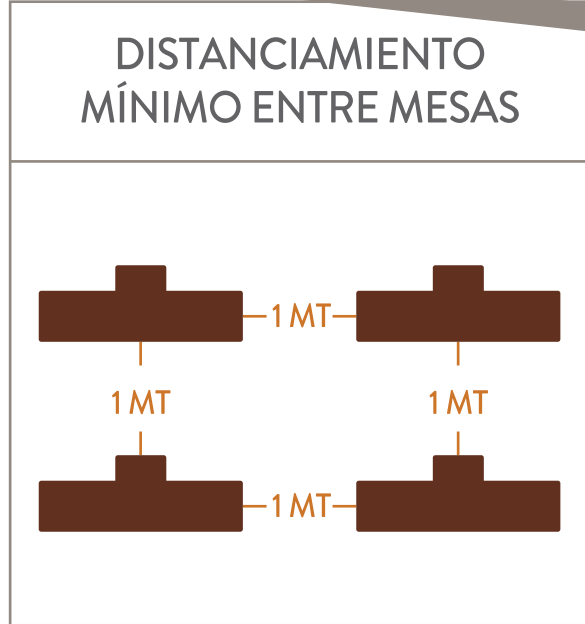

PISO 5: AUDITORIO

CAPACIDAD 122p / 477.4 M2

DISTANCIAMIENTO
MÍNIMO ENTRE SILLAS

PISO 5: ESCUELA

CAPACIDAD 60p / 477.4 M2

PISO 5: CENA

CAPACIDAD 118 / 477.4 M2

PISO 5: STREAMING

PISO 5: ESCUELA

PISO 6: AUDITORIO

CAPACIDAD 117p / 451.7 M2

DISTANCIAMIENTO
MÍNIMO ENTRE SILLAS

PISO 6: ESCUELA

CAPACIDAD 56p / 451.7 M2

PISO 6: CENA

CAPACIDAD 98p / 451.7 M2

PISO 5: STREAMING

DISTANCIAMIENTO MÍNIMO ENTRE MESAS

12p
93.34 M2

9p
81.5 M2

9p
87.4

11p
93.8 M2

11p
97.5 M2

PISO 5: ESCUELA

CAPACIDAD 50p / 397 M2

DISTANCIAMIENTO
MÍNIMO ENTRE MESAS

SALÓN MUSEO: CENA

CAPACIDAD 112p / 397 M2