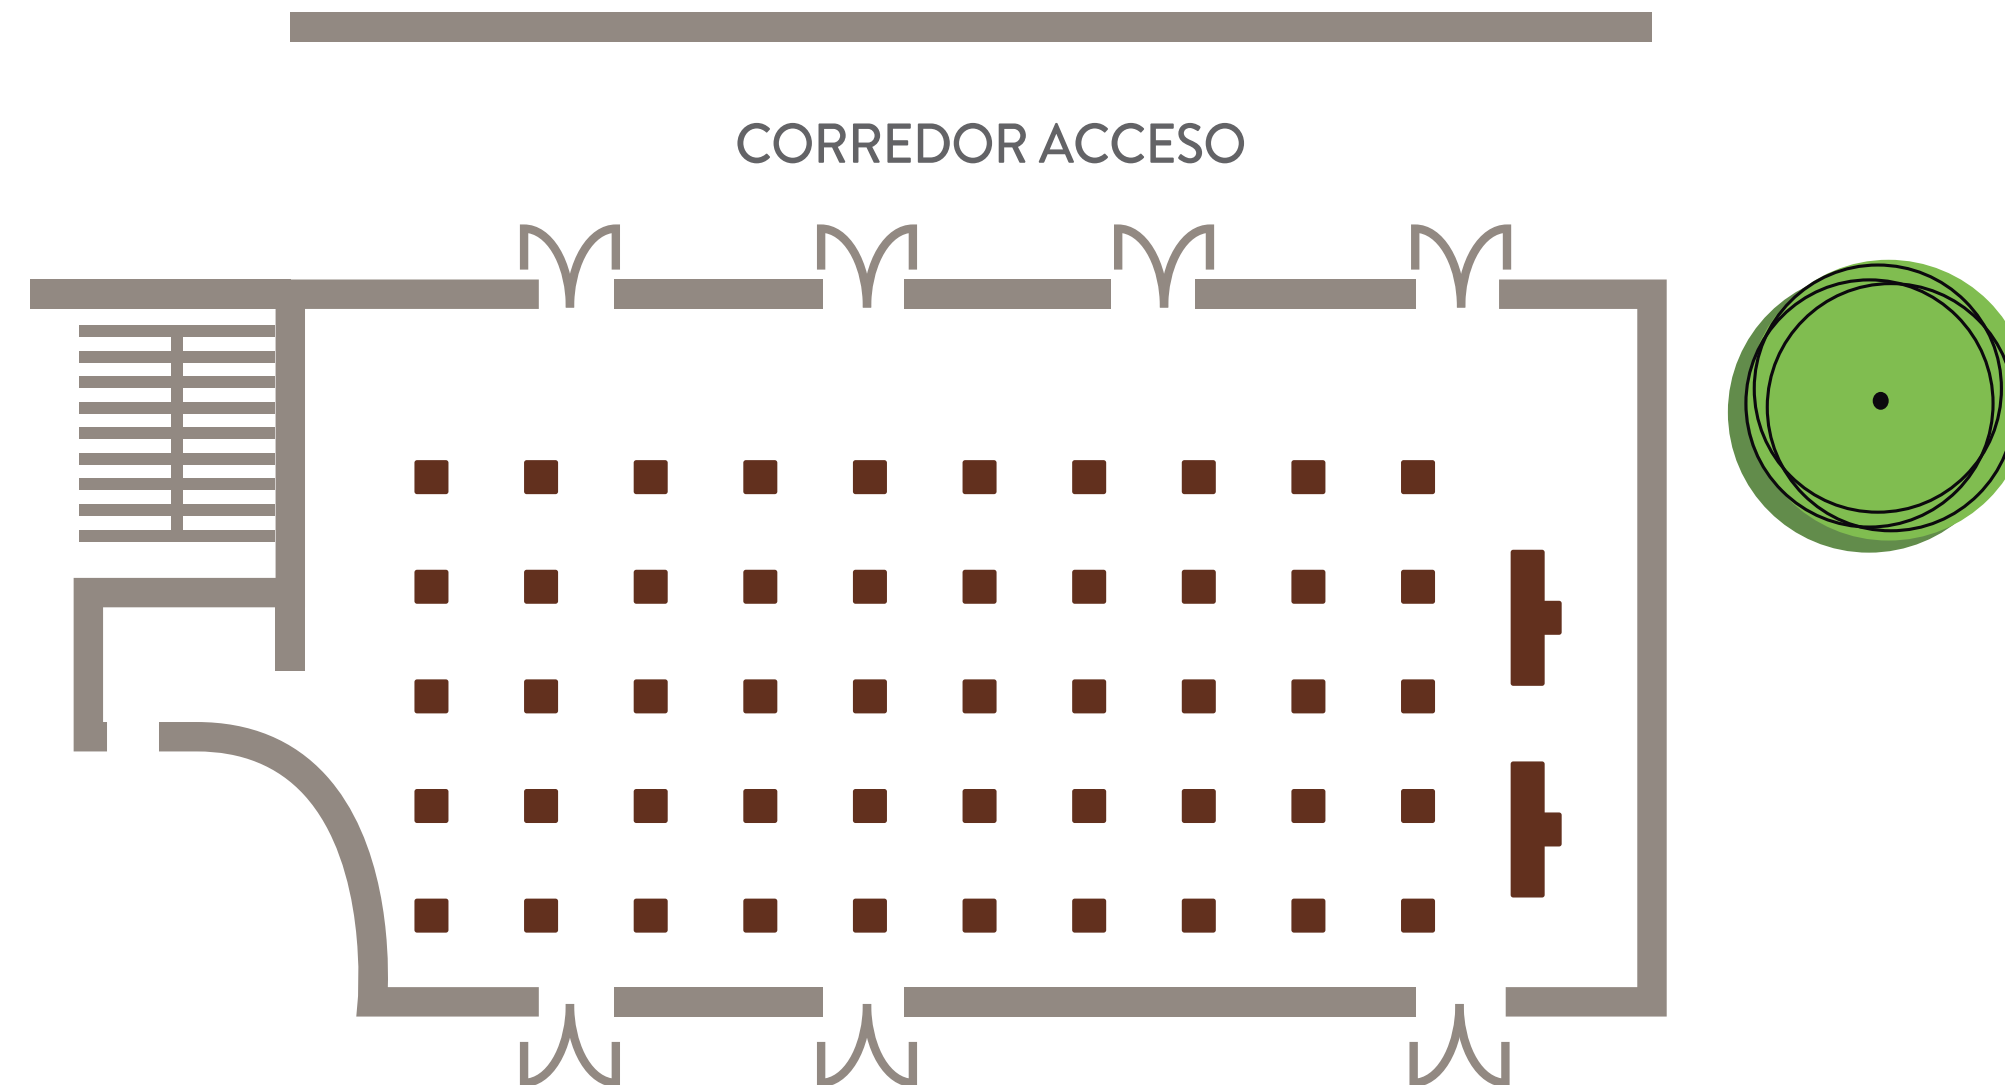

SALÓN COLCHAGUA: AUDITORIO

CAPACIDAD 93p / 306 M2

DISTANCIAMIENTO
MÍNIMO ENTRE SILLAS

SALÓN COLCHAGUA: ESCUELA

CAPACIDAD 36p / 306 M2

SALÓN COLCHAGUA: CENA

CAPACIDAD 66p / 306 M2

DISTANCIAMIENTO
MÍNIMO ENTRE MESAS

SALÓN COLCHAGUA: STREAMING

CAPACIDAD 38p / 306 M2

SALÓN VICHUQUÉN: AUDITORIO

CAPACIDAD 50p / 163 M2

DISTANCIAMIENTO
MÍNIMO ENTRE SILLAS

SALÓN VICHUQUÉN: ESCUELA

CAPACIDAD 00p / 163 M2

DISTANCIAMIENTO
MÍNIMO ENTRE MESAS

SALÓN VICHUQUÉN: STREAMING

CAPACIDAD 00p / 163 M2

DISTANCIAMIENTO
MÍNIMO ENTRE MESAS

SALÓN AQUELARRE: AUDITORIO

CAPACIDAD 50p / 176 M2

DISTANCIAMIENTO
MÍNIMO ENTRE SILLAS

SALÓN AQUELARRE: ESCUELA

CAPACIDAD 27p / 176 M2

DISTANCIAMIENTO
MÍNIMO ENTRE MESAS

SALÓN AQUELARRE: STREAMING

CAPACIDAD 26p / 176 M2

DISTANCIAMIENTO
MÍNIMO ENTRE MESAS

SALÓN MUSEO: AUDITORIO

CAPACIDAD 117p / 397 M2

DISTANCIAMIENTO
MÍNIMO ENTRE SILLAS

SALÓN MUSEO: ESCUELA