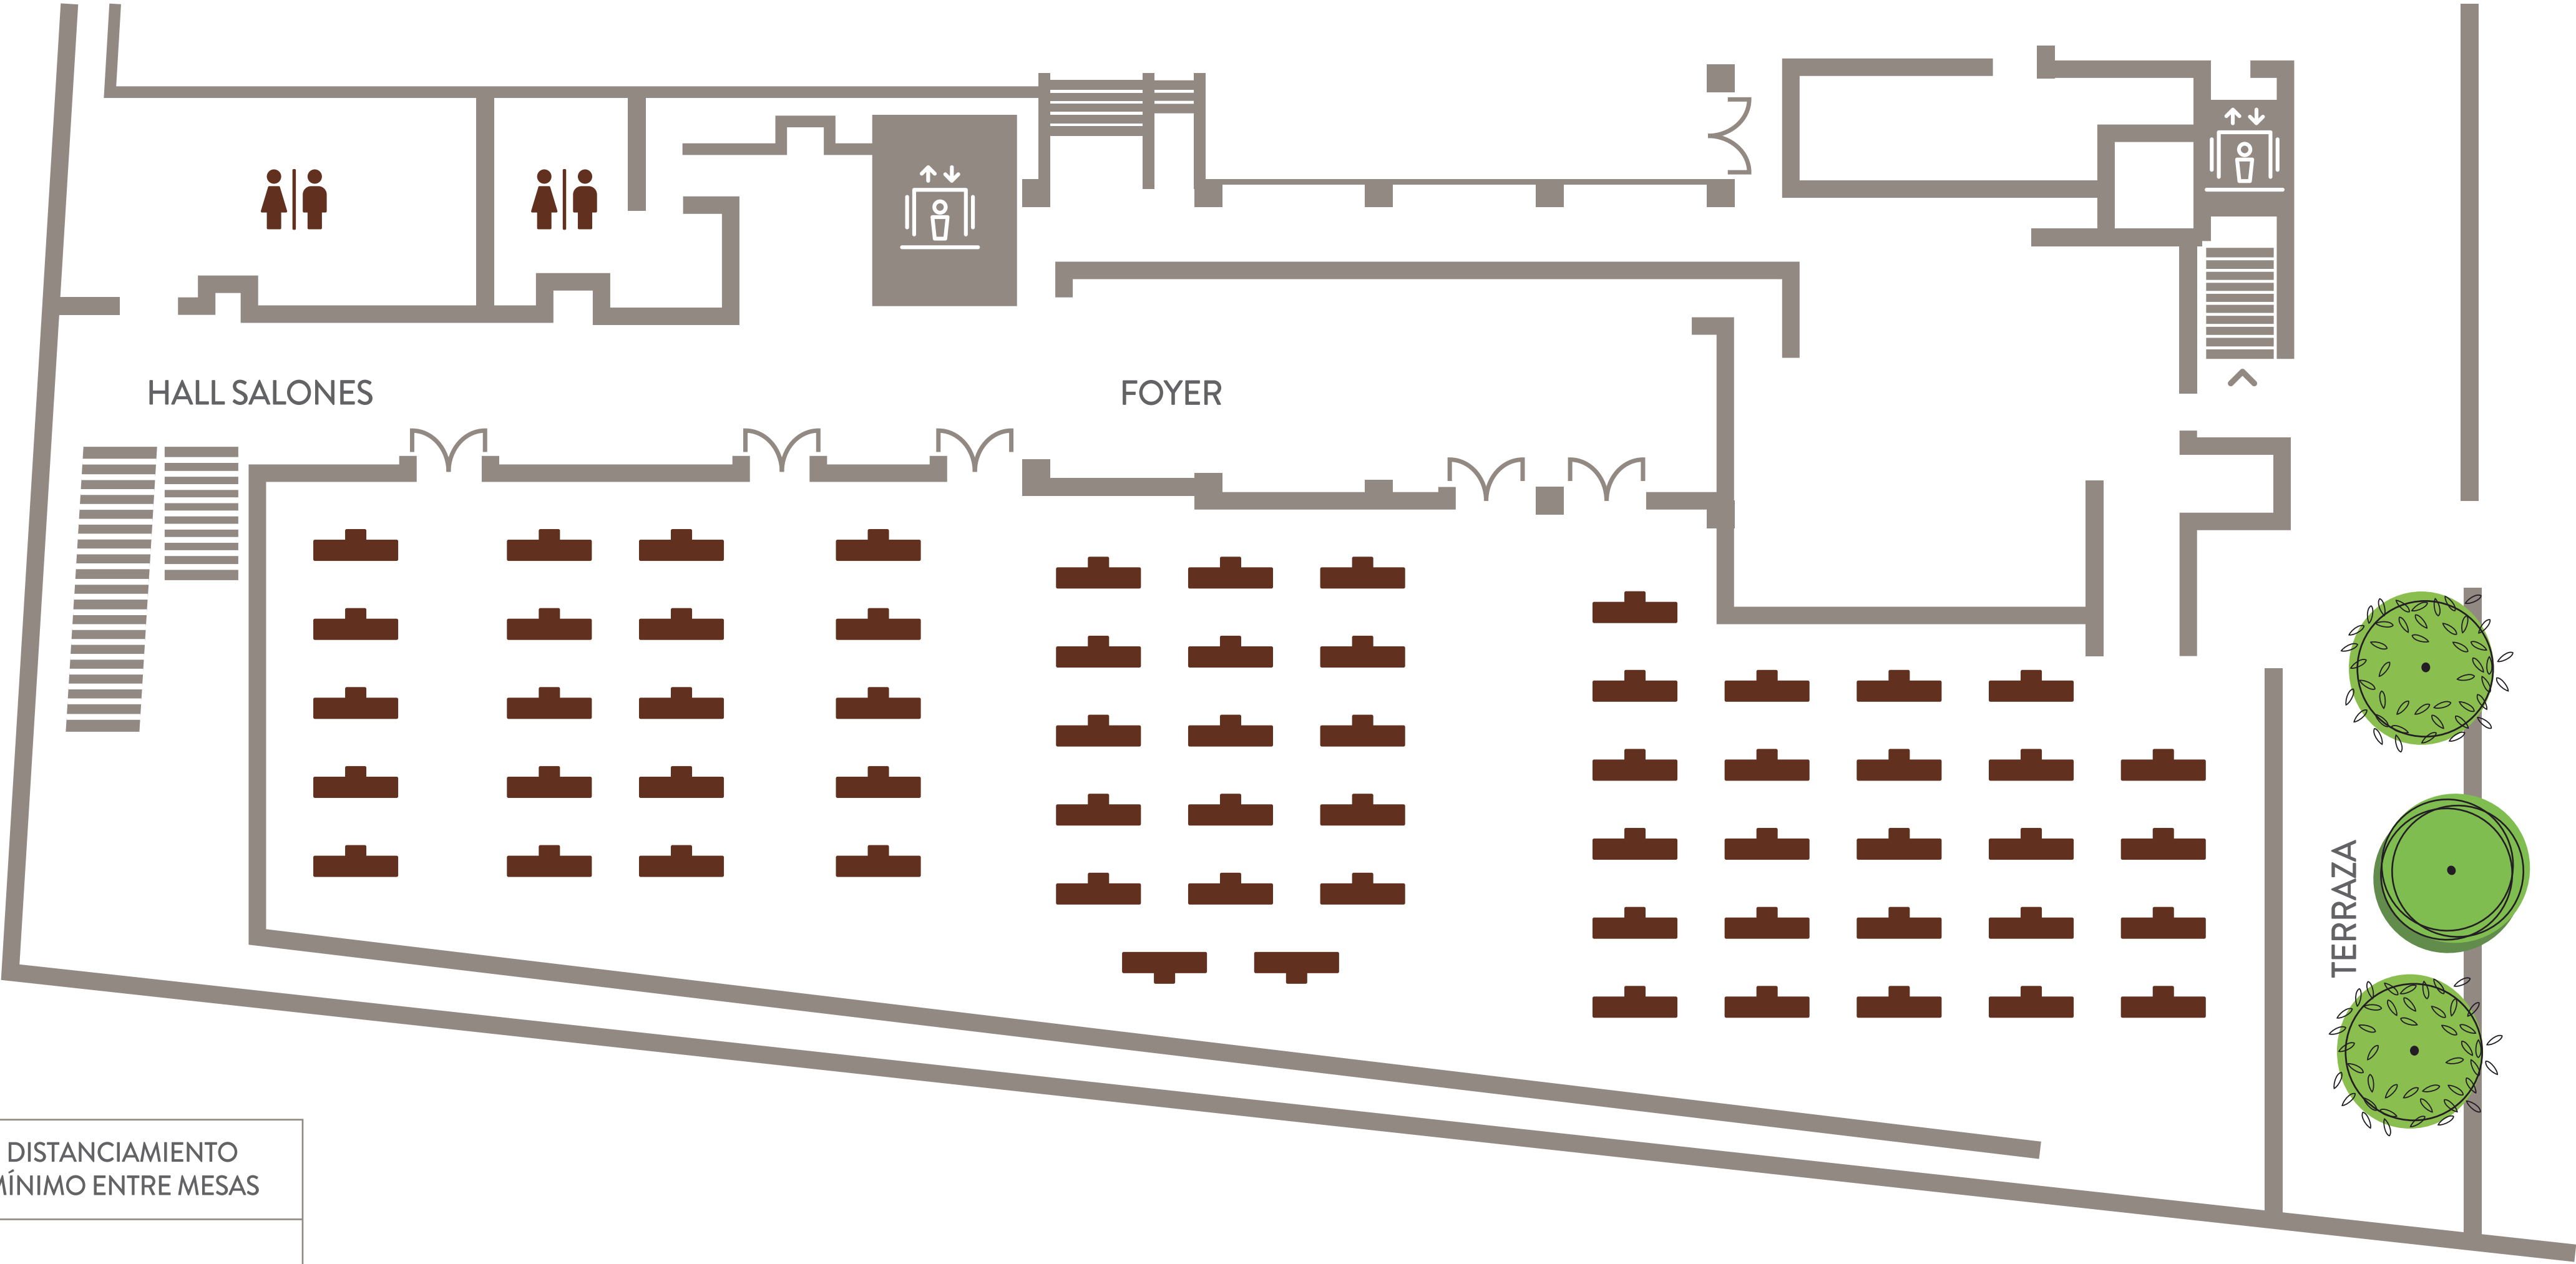

PISO 5: AUDITORIO

CAPACIDAD 122p / 477.4 M2

DISTANCIAMIENTO
MÍNIMO ENTRE SILLAS

PISO 5: ESCUELA

CAPACIDAD 60p / 477.4 M2

PISO 5: CENA

CAPACIDAD 118 / 477.4 M2

PISO 5: STREAMING

SALÓN VICHUQUÉN: STREAMING

CAPACIDAD 00p / 163 M2

DISTANCIAMIENTO
MÍNIMO ENTRE MESAS

SALÓN AQUELARRE: AUDITORIO

CAPACIDAD 50p / 176 M2

DISTANCIAMIENTO
MÍNIMO ENTRE SILLAS

SALÓN AQUELARRE: ESCUELA

CAPACIDAD 27p / 176 M2

DISTANCIAMIENTO
MÍNIMO ENTRE MESAS

SALÓN AQUELARRE: STREAMING

CAPACIDAD 26p / 176 M2

DISTANCIAMIENTO
MÍNIMO ENTRE MESAS

SALÓN MUSEO: AUDITORIO

CAPACIDAD 117p / 397 M2

DISTANCIAMIENTO
MÍNIMO ENTRE SILLAS

SALÓN MUSEO: ESCUELA

CAPACIDAD 50p / 397 M2

DISTANCIAMIENTO
MÍNIMO ENTRE MESAS

SALÓN MUSEO: CENA

CAPACIDAD 112p / 397 M2