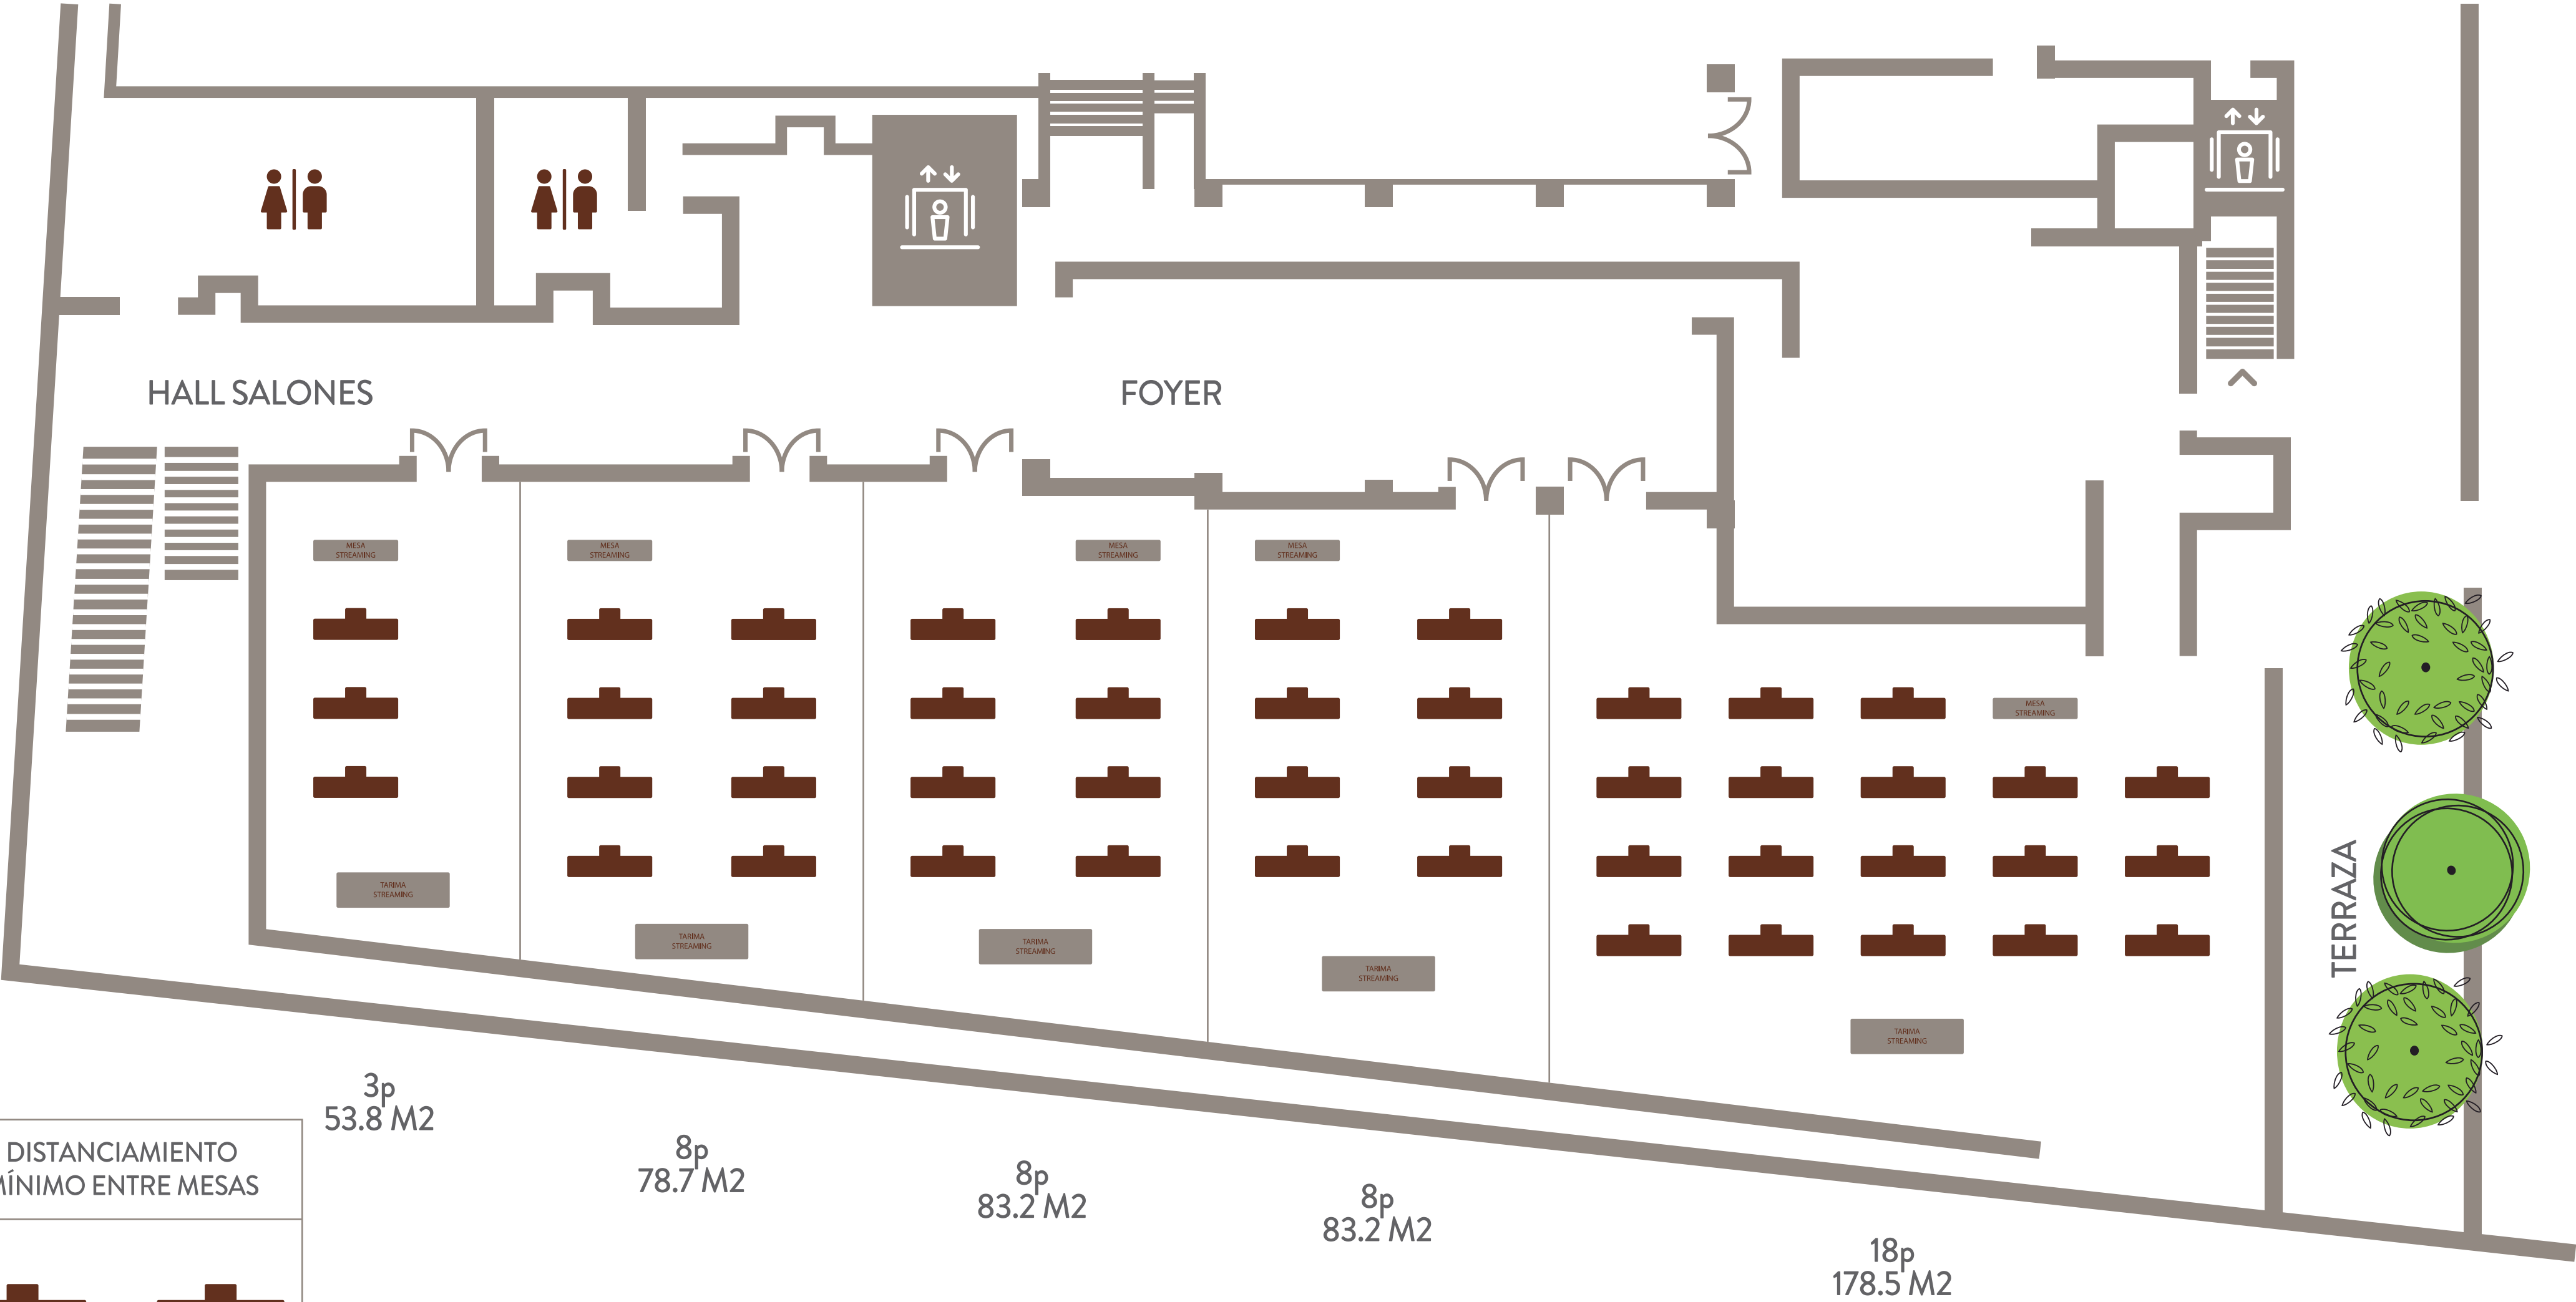

PISO 5: AUDITORIO

CAPACIDAD 122p / 477.4 M2

DISTANCIAMIENTO
MÍNIMO ENTRE SILLAS

PISO 5: ESCUELA

CAPACIDAD 60p / 477.4 M2

PISO 5: CENA

CAPACIDAD 118 / 477.4 M2

PISO 5: STREAMING

SALÓN VICHUQUÉN: STREAMING

CAPACIDAD 00p / 163 M2

DISTANCIAMIENTO
MÍNIMO ENTRE MESAS

SALÓN AQUELARRE: AUDITORIO

CAPACIDAD 50p / 176 M2

DISTANCIAMIENTO
MÍNIMO ENTRE SILLAS

SALÓN AQUELARRE: ESCUELA

CAPACIDAD 27p / 176 M2

DISTANCIAMIENTO
MÍNIMO ENTRE MESAS

SALÓN AQUELARRE: STREAMING

CAPACIDAD 26p / 176 M2

DISTANCIAMIENTO
MÍNIMO ENTRE MESAS

SALÓN MUSEO: AUDITORIO

CAPACIDAD 117p / 397 M2

DISTANCIAMIENTO
MÍNIMO ENTRE SILLAS

SALÓN MUSEO: ESCUELA

CAPACIDAD 50p / 397 M2

DISTANCIAMIENTO
MÍNIMO ENTRE MESAS

SALÓN MUSEO: CENA

CAPACIDAD 112p / 397 M2