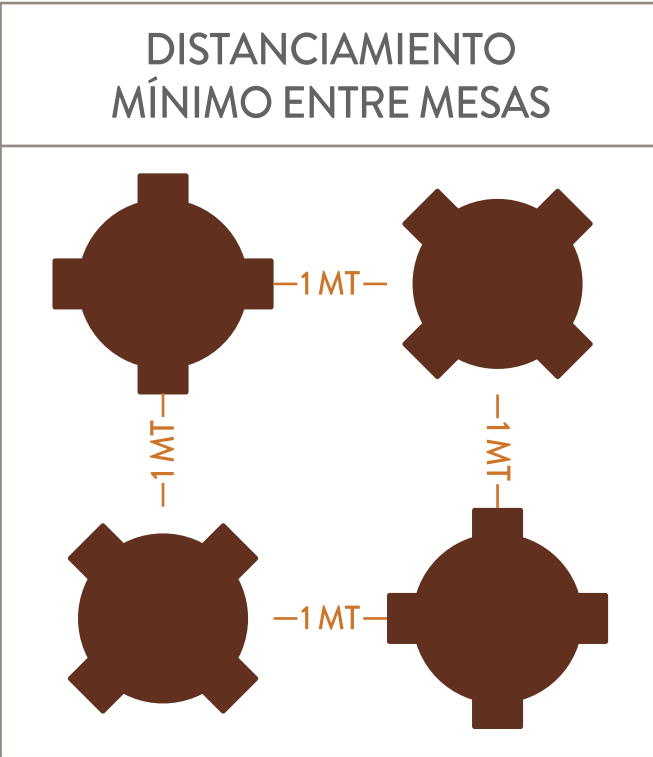

PISO 5: AUDITORIO

CAPACIDAD 122p / 477.4 M2

DISTANCIAMIENTO
MÍNIMO ENTRE SILLAS

PISO 5: ESCUELA

CAPACIDAD 60p / 477.4 M2

PISO 5: CENA

CAPACIDAD 118 / 477.4 M2

PISO 5: STREAMING

PISO 5: ESCUELA

PISO 6: AUDITORIO

CAPACIDAD 117p / 451.7 M2

DISTANCIAMIENTO
MÍNIMO ENTRE SILLAS

PISO 6: ESCUELA

CAPACIDAD 56p / 451.7 M2

PISO 6: CENA

CAPACIDAD 98p / 451.7 M2

DISTANCIAMIENTO
MÍNIMO ENTRE MESAS

SALÓN AQUELARRE: STREAMING

CAPACIDAD 26p / 176 M2

DISTANCIAMIENTO
MÍNIMO ENTRE MESAS

SALÓN MUSEO: AUDITORIO

CAPACIDAD 117p / 397 M2

DISTANCIAMIENTO
MÍNIMO ENTRE SILLAS

SALÓN MUSEO: ESCUELA

CAPACIDAD 50p / 397 M2

DISTANCIAMIENTO
MÍNIMO ENTRE MESAS

SALÓN MUSEO: CENA

CAPACIDAD 112p / 397 M2