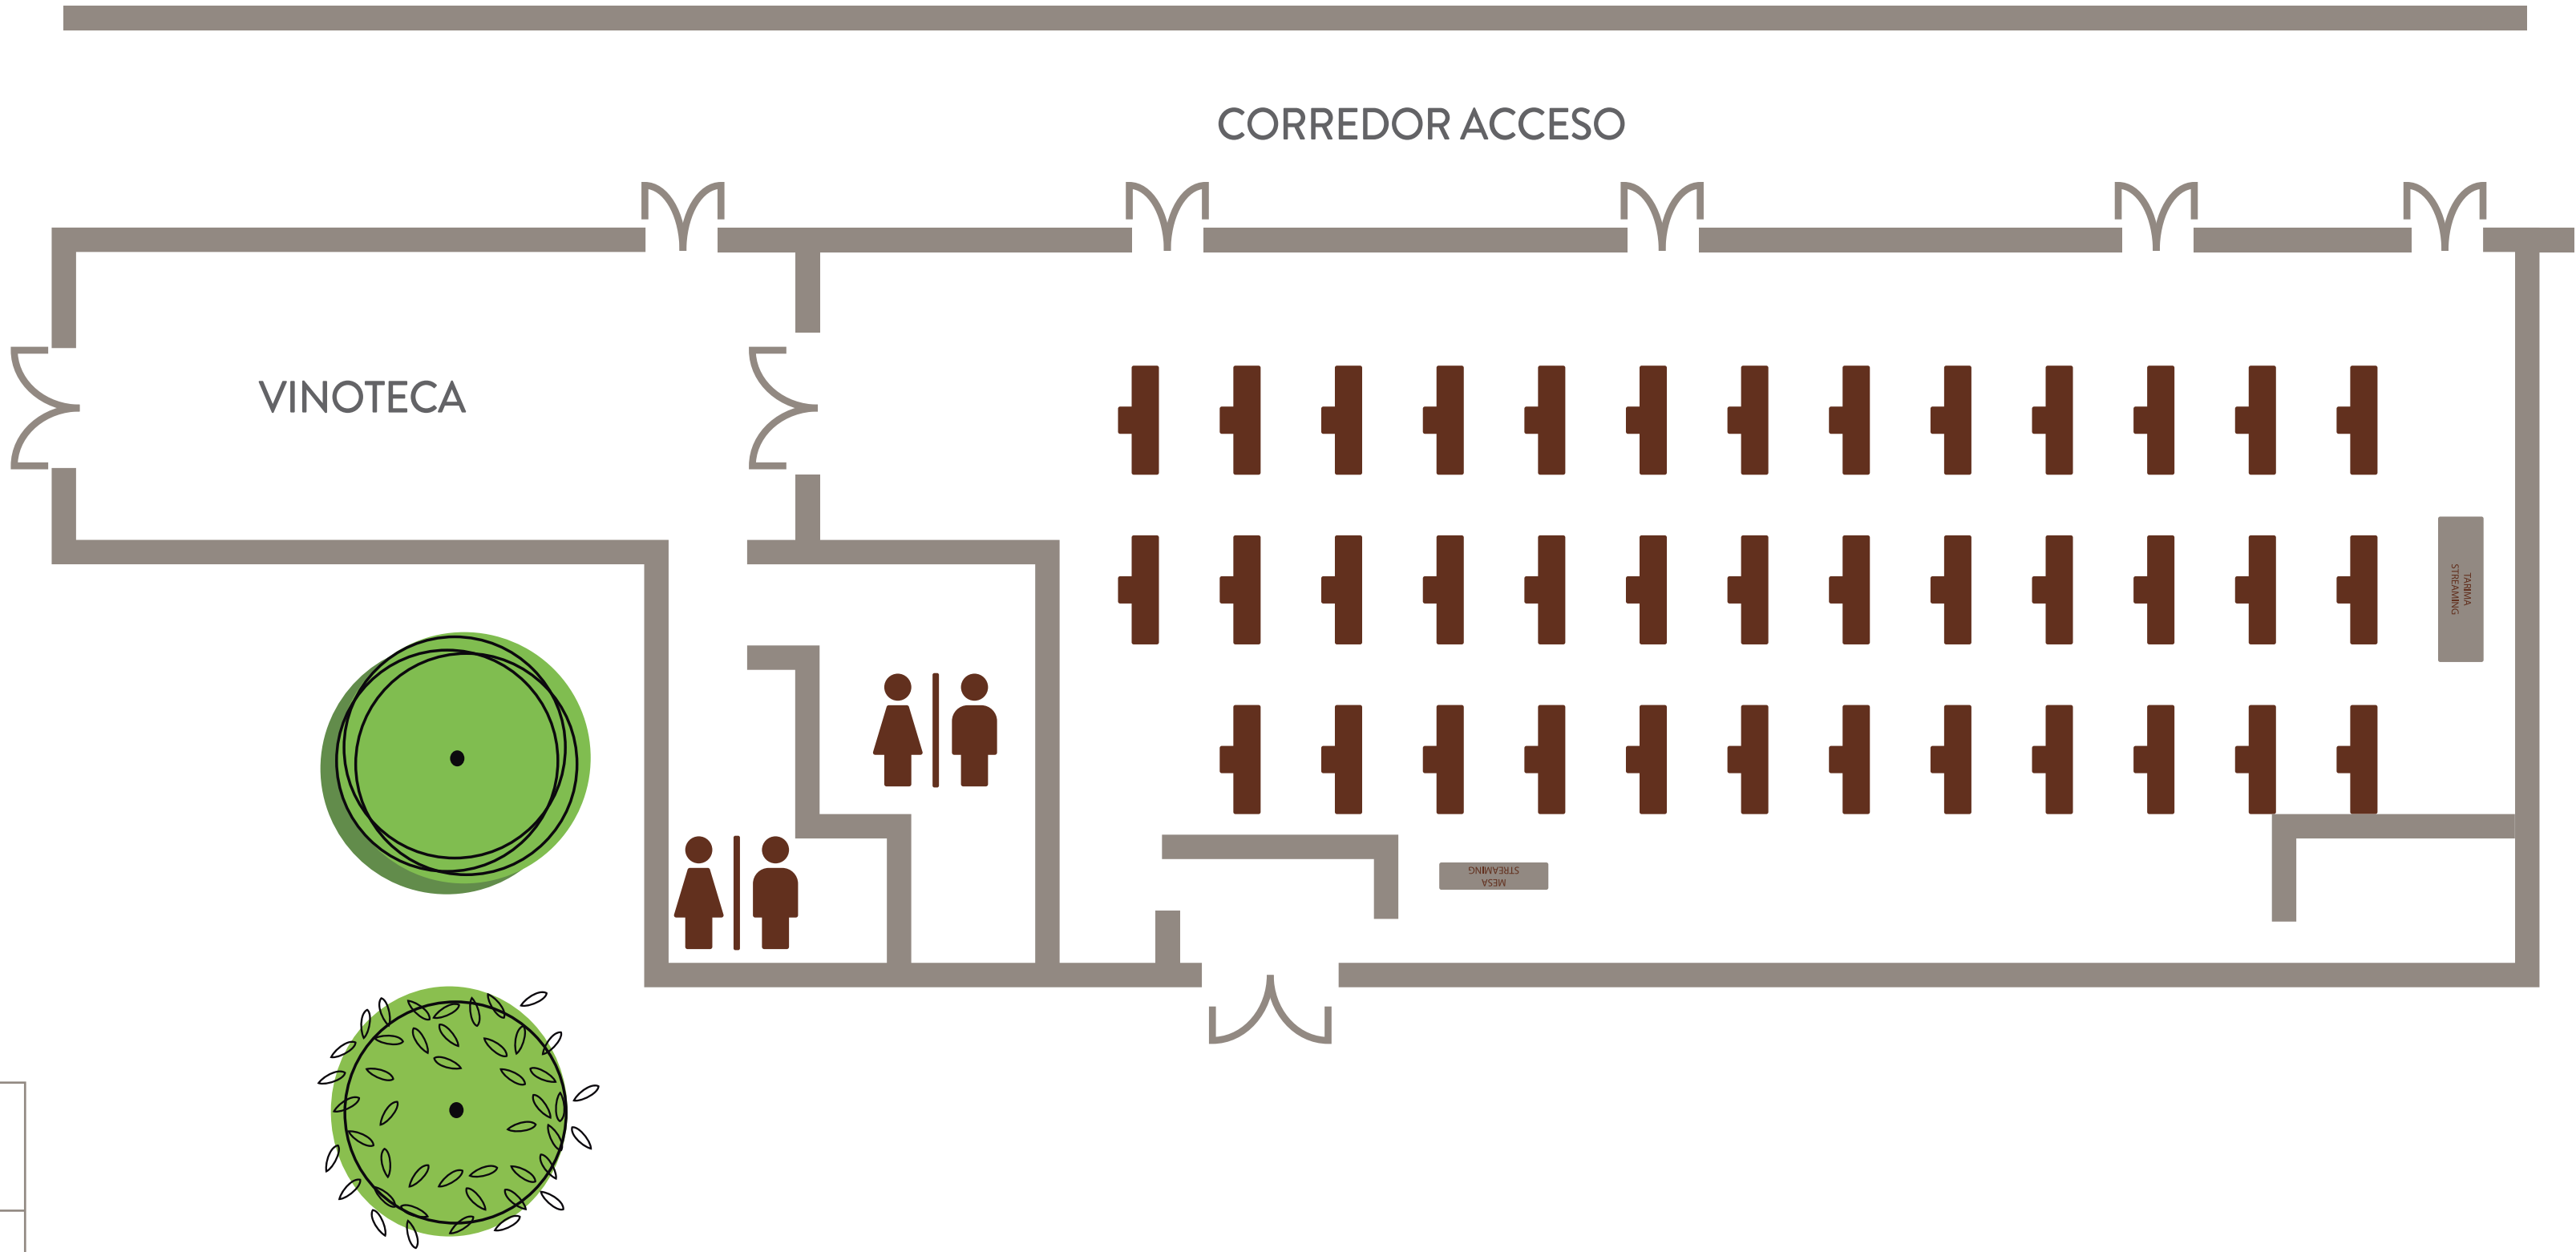

SALÓN COLCHAGUA: AUDITORIO

CAPACIDAD 93p / 306 M2

DISTANCIAMIENTO
MÍNIMO ENTRE SILLAS

SALÓN COLCHAGUA: ESCUELA

CAPACIDAD 36p / 306 M2

SALÓN COLCHAGUA: CENA

CAPACIDAD 66p / 306 M2

DISTANCIAMIENTO
MÍNIMO ENTRE MESAS

SALÓN COLCHAGUA: STREAMING

CAPACIDAD 38p / 306 M2

SALÓN VICHUQUÉN: AUDITORIO

CAPACIDAD 50p / 163 M2

DISTANCIAMIENTO
MÍNIMO ENTRE SILLAS

SALÓN VICHUQUÉN: ESCUELA

CAPACIDAD 00p / 163 M2

DISTANCIAMIENTO
MÍNIMO ENTRE MESAS

SALÓN VICHUQUÉN: STREAMING

CAPACIDAD 00p / 163 M2

DISTANCIAMIENTO
MÍNIMO ENTRE MESAS

SALÓN AQUELARRE: AUDITORIO

CAPACIDAD 50p / 176 M2

DISTANCIAMIENTO
MÍNIMO ENTRE SILLAS

SALÓN AQUELARRE: ESCUELA

CAPACIDAD 27p / 176 M2

DISTANCIAMIENTO
MÍNIMO ENTRE MESAS

SALÓN AQUELARRE: STREAMING

CAPACIDAD 26p / 176 M2

DISTANCIAMIENTO
MÍNIMO ENTRE MESAS

SALÓN MUSEO: AUDITORIO

CAPACIDAD 117p / 397 M2

DISTANCIAMIENTO
MÍNIMO ENTRE SILLAS

SALÓN MUSEO: ESCUELA