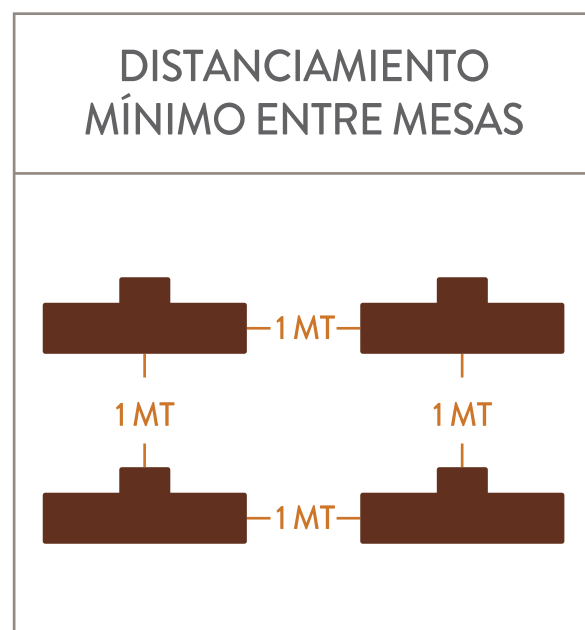

PISO 5: STREAMING

DISTANCIAMIENTO MÍNIMO ENTRE MESAS

12p
93.34 M2

9p
81.5 M2

9p
87.4

11p
93.8 M2

11p
97.5 M2

PISO 5: ESCUELA

SALÓN COLCHAGUA: AUDITORIO

CAPACIDAD 93p / 306 M2

DISTANCIAMIENTO
MÍNIMO ENTRE SILLAS

SALÓN COLCHAGUA: ESCUELA

CAPACIDAD 36p / 306 M2

SALÓN COLCHAGUA: CENA

CAPACIDAD 66p / 306 M2

DISTANCIAMIENTO
MÍNIMO ENTRE MESAS

SALÓN COLCHAGUA: STREAMING

CAPACIDAD 38p / 306 M2

SALÓN VICHUQUÉN: AUDITORIO

CAPACIDAD 50p / 163 M2

DISTANCIAMIENTO
MÍNIMO ENTRE SILLAS

SALÓN VICHUQUÉN: ESCUELA

CAPACIDAD 00p / 163 M2

DISTANCIAMIENTO
MÍNIMO ENTRE MESAS