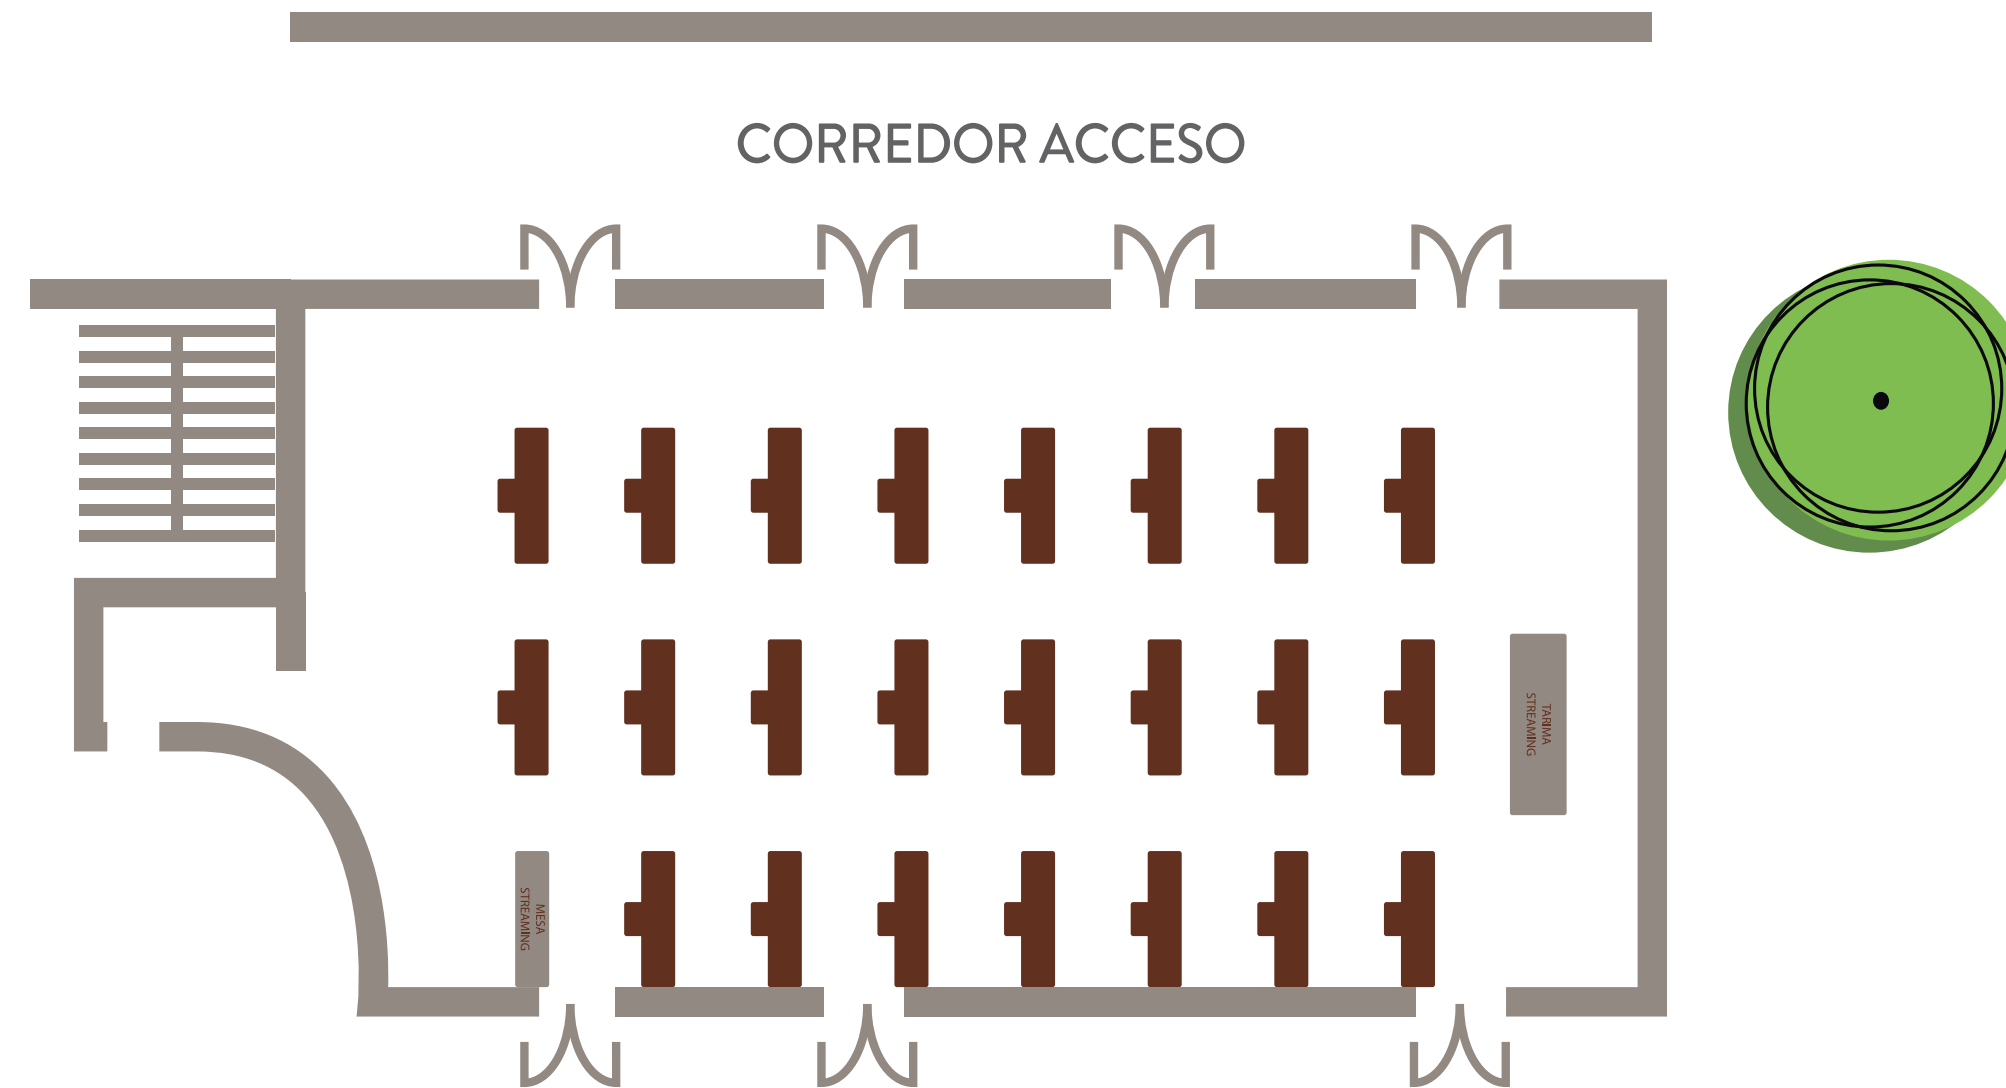

SALÓN COLCHAGUA: AUDITORIO

CAPACIDAD 93p / 306 M2

DISTANCIAMIENTO
MÍNIMO ENTRE SILLAS

SALÓN COLCHAGUA: ESCUELA

CAPACIDAD 36p / 306 M2

SALÓN COLCHAGUA: CENA

CAPACIDAD 66p / 306 M2

DISTANCIAMIENTO
MÍNIMO ENTRE MESAS

SALÓN COLCHAGUA: STREAMING

CAPACIDAD 38p / 306 M2

SALÓN VICHUQUÉN: AUDITORIO

CAPACIDAD 50p / 163 M2

DISTANCIAMIENTO
MÍNIMO ENTRE SILLAS

SALÓN VICHUQUÉN: ESCUELA

CAPACIDAD 00p / 163 M2

DISTANCIAMIENTO
MÍNIMO ENTRE MESAS

SALÓN VICHUQUÉN: STREAMING

CAPACIDAD 00p / 163 M2

DISTANCIAMIENTO
MÍNIMO ENTRE MESAS

SALÓN AQUELARRE: AUDITORIO

CAPACIDAD 50p / 176 M2

DISTANCIAMIENTO
MÍNIMO ENTRE SILLAS

SALÓN AQUELARRE: ESCUELA

CAPACIDAD 27p / 176 M2

DISTANCIAMIENTO
MÍNIMO ENTRE MESAS

SALÓN AQUELARRE: STREAMING

CAPACIDAD 26p / 176 M2

DISTANCIAMIENTO
MÍNIMO ENTRE MESAS

SALÓN MUSEO: AUDITORIO

CAPACIDAD 117p / 397 M2

DISTANCIAMIENTO
MÍNIMO ENTRE SILLAS

SALÓN MUSEO: ESCUELA