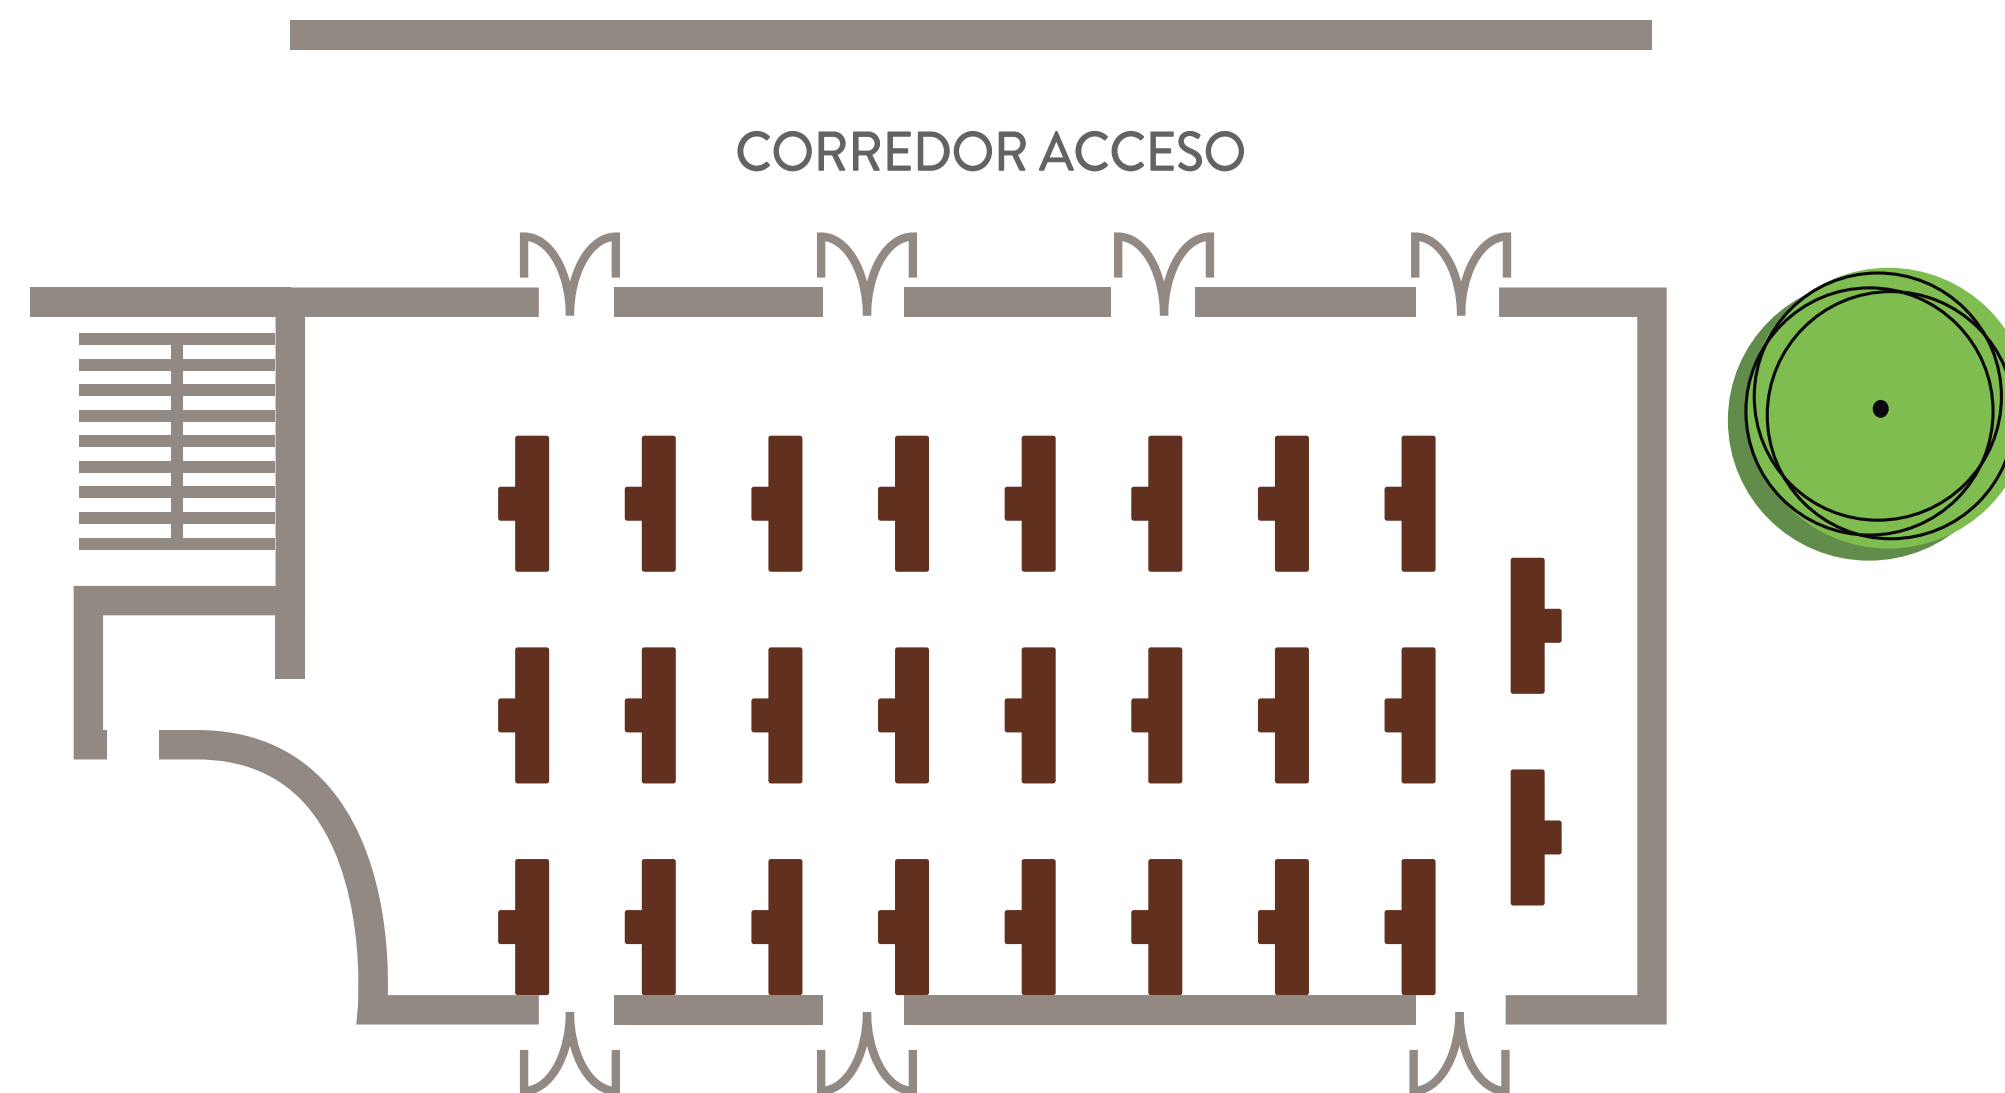

SALÓN COLCHAGUA: AUDITORIO

CAPACIDAD 93p / 306 M2

DISTANCIAMIENTO
MÍNIMO ENTRE SILLAS

SALÓN COLCHAGUA: ESCUELA

CAPACIDAD 36p / 306 M2

SALÓN COLCHAGUA: CENA

CAPACIDAD 66p / 306 M2

DISTANCIAMIENTO
MÍNIMO ENTRE MESAS

SALÓN COLCHAGUA: STREAMING

CAPACIDAD 38p / 306 M2

SALÓN VICHUQUÉN: AUDITORIO

CAPACIDAD 50p / 163 M2

DISTANCIAMIENTO
MÍNIMO ENTRE SILLAS

SALÓN VICHUQUÉN: ESCUELA

CAPACIDAD 00p / 163 M2

DISTANCIAMIENTO
MÍNIMO ENTRE MESAS

SALÓN VICHUQUÉN: STREAMING

CAPACIDAD 00p / 163 M2

DISTANCIAMIENTO
MÍNIMO ENTRE MESAS

SALÓN AQUELARRE: AUDITORIO

CAPACIDAD 50p / 176 M2

DISTANCIAMIENTO
MÍNIMO ENTRE SILLAS

SALÓN AQUELARRE: ESCUELA

CAPACIDAD 27p / 176 M2

DISTANCIAMIENTO
MÍNIMO ENTRE MESAS

SALÓN AQUELARRE: STREAMING

CAPACIDAD 26p / 176 M2

DISTANCIAMIENTO
MÍNIMO ENTRE MESAS

SALÓN MUSEO: AUDITORIO

CAPACIDAD 117p / 397 M2

DISTANCIAMIENTO
MÍNIMO ENTRE SILLAS

SALÓN MUSEO: ESCUELA