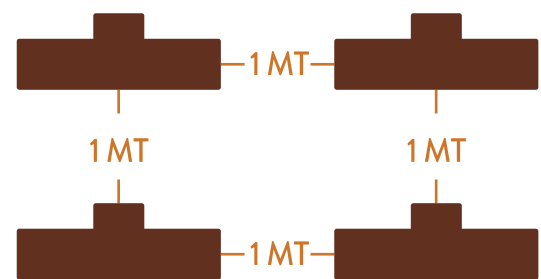

DISTANCIAMIENTO
MÍNIMO ENTRE MESAS

SALÓN AQUELARRE: STREAMING

CAPACIDAD 26p / 176 M2

DISTANCIAMIENTO
MÍNIMO ENTRE MESAS

SALÓN MUSEO: AUDITORIO

CAPACIDAD 117p / 397 M2

DISTANCIAMIENTO
MÍNIMO ENTRE SILLAS

SALÓN MUSEO: ESCUELA

CAPACIDAD 50p / 397 M2

DISTANCIAMIENTO
MÍNIMO ENTRE MESAS

SALÓN MUSEO: CENA

CAPACIDAD 112p / 397 M2