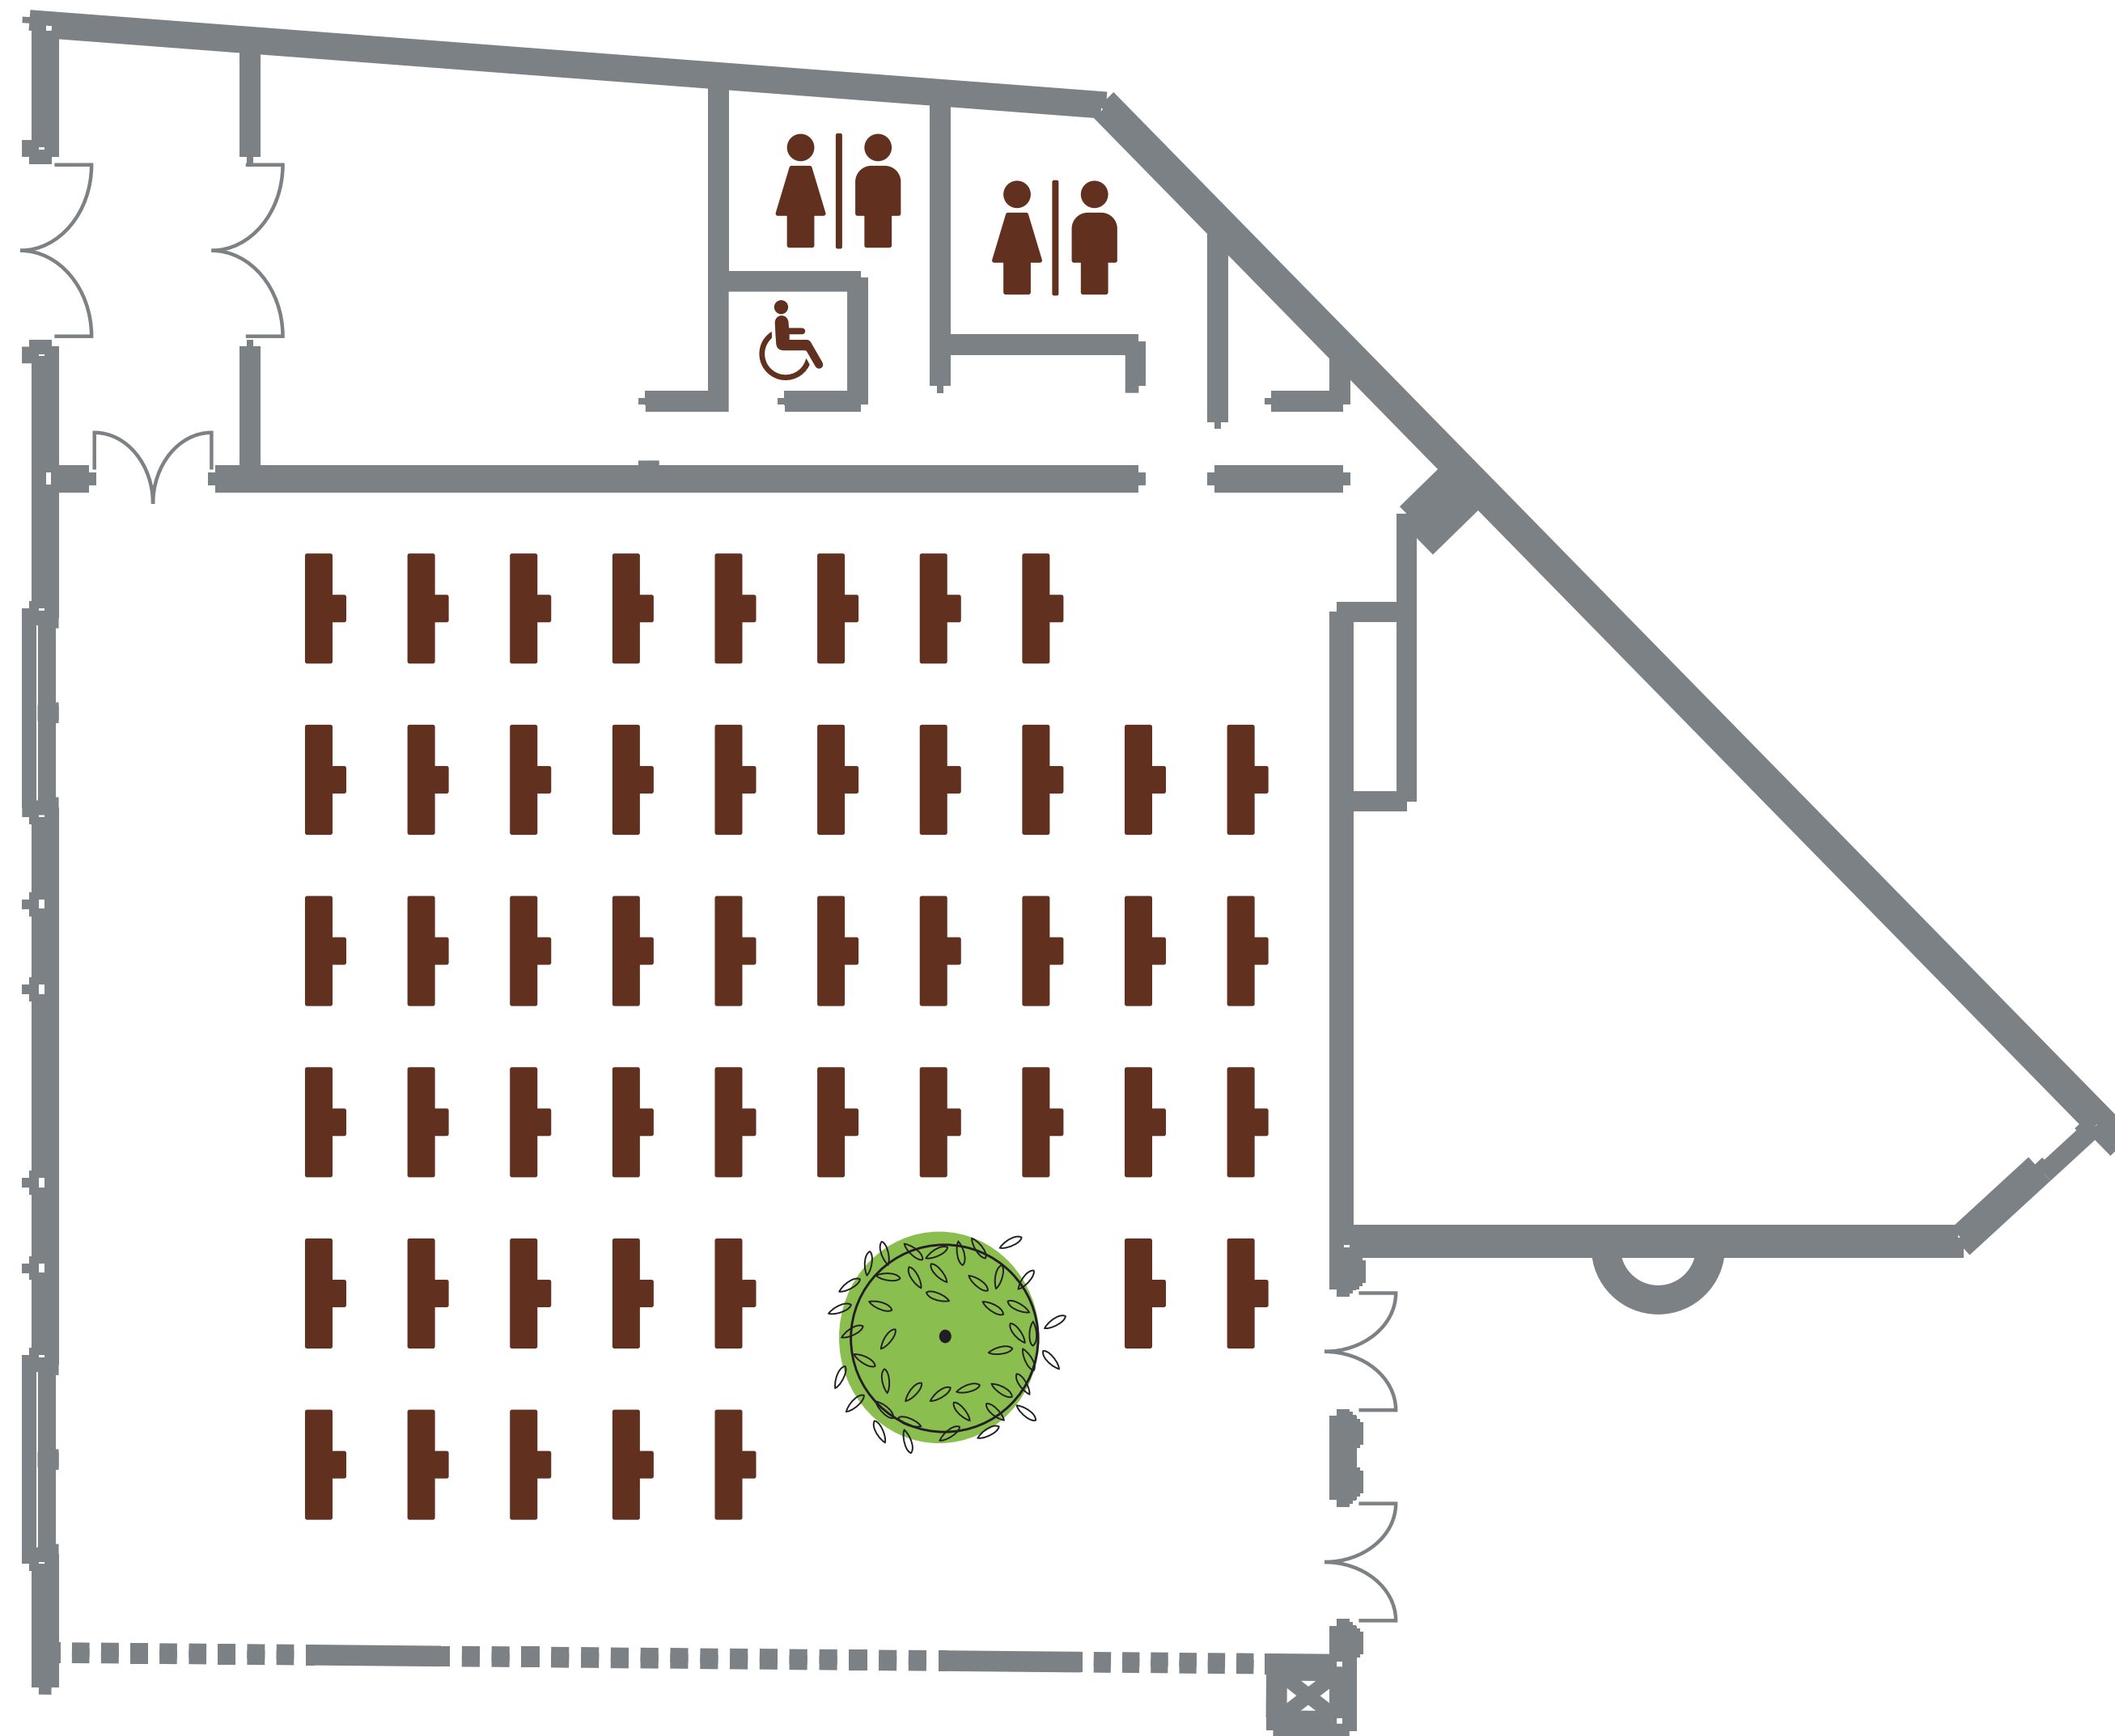

SALÓN COLCHAGUA: STREAMING

CAPACIDAD 38p / 306 M2

SALÓN VICHUQUÉN: AUDITORIO

CAPACIDAD 50p / 163 M2

DISTANCIAMIENTO
MÍNIMO ENTRE SILLAS

SALÓN VICHUQUÉN: ESCUELA

CAPACIDAD 00p / 163 M2

DISTANCIAMIENTO
MÍNIMO ENTRE MESAS

SALÓN VICHUQUÉN: STREAMING

CAPACIDAD 00p / 163 M2

DISTANCIAMIENTO
MÍNIMO ENTRE MESAS

SALÓN AQUELARRE: AUDITORIO

CAPACIDAD 50p / 176 M2

DISTANCIAMIENTO
MÍNIMO ENTRE SILLAS

SALÓN AQUELARRE: ESCUELA

CAPACIDAD 27p / 176 M2

DISTANCIAMIENTO
MÍNIMO ENTRE MESAS

SALÓN AQUELARRE: STREAMING

CAPACIDAD 26p / 176 M2

DISTANCIAMIENTO
MÍNIMO ENTRE MESAS

SALÓN MUSEO: AUDITORIO

CAPACIDAD 117p / 397 M2

DISTANCIAMIENTO
MÍNIMO ENTRE SILLAS

SALÓN MUSEO: ESCUELA

CAPACIDAD 50p / 397 M2

DISTANCIAMIENTO
MÍNIMO ENTRE MESAS

SALÓN MUSEO: CENA

CAPACIDAD 112p / 397 M2