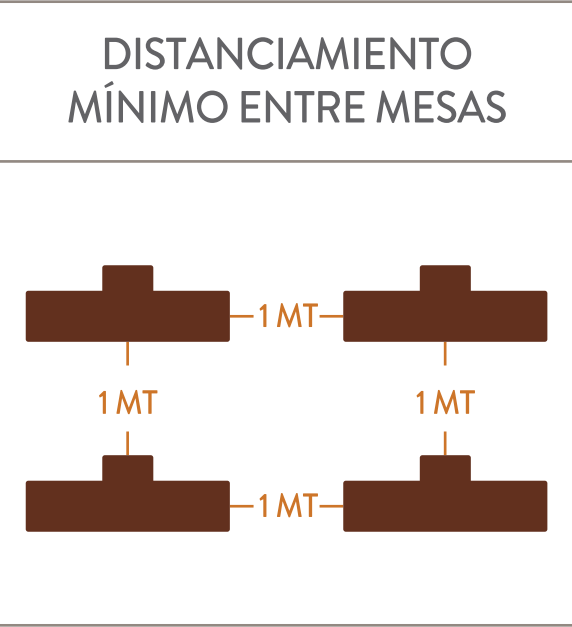

PISO 5: AUDITORIO

CAPACIDAD 122p / 477.4 M2

DISTANCIAMIENTO
MÍNIMO ENTRE SILLAS

PISO 5: ESCUELA

CAPACIDAD 60p / 477.4 M2

PISO 5: CENA

CAPACIDAD 118 / 477.4 M2

PISO 5: STREAMING

PISO 5: ESCUELA

PISO 6: AUDITORIO

CAPACIDAD 117p / 451.7 M2

DISTANCIAMIENTO
MÍNIMO ENTRE SILLAS

PISO 6: ESCUELA

CAPACIDAD 56p / 451.7 M2

PISO 6: CENA

CAPACIDAD 98p / 451.7 M2

DISTANCIAMIENTO
MÍNIMO ENTRE MESAS

SALÓN AQUELARRE: STREAMING

CAPACIDAD 26p / 176 M2

DISTANCIAMIENTO
MÍNIMO ENTRE MESAS

SALÓN MUSEO: AUDITORIO

CAPACIDAD 117p / 397 M2

DISTANCIAMIENTO
MÍNIMO ENTRE SILLAS

SALÓN MUSEO: ESCUELA

CAPACIDAD 50p / 397 M2

DISTANCIAMIENTO
MÍNIMO ENTRE MESAS

SALÓN MUSEO: CENA

CAPACIDAD 112p / 397 M2