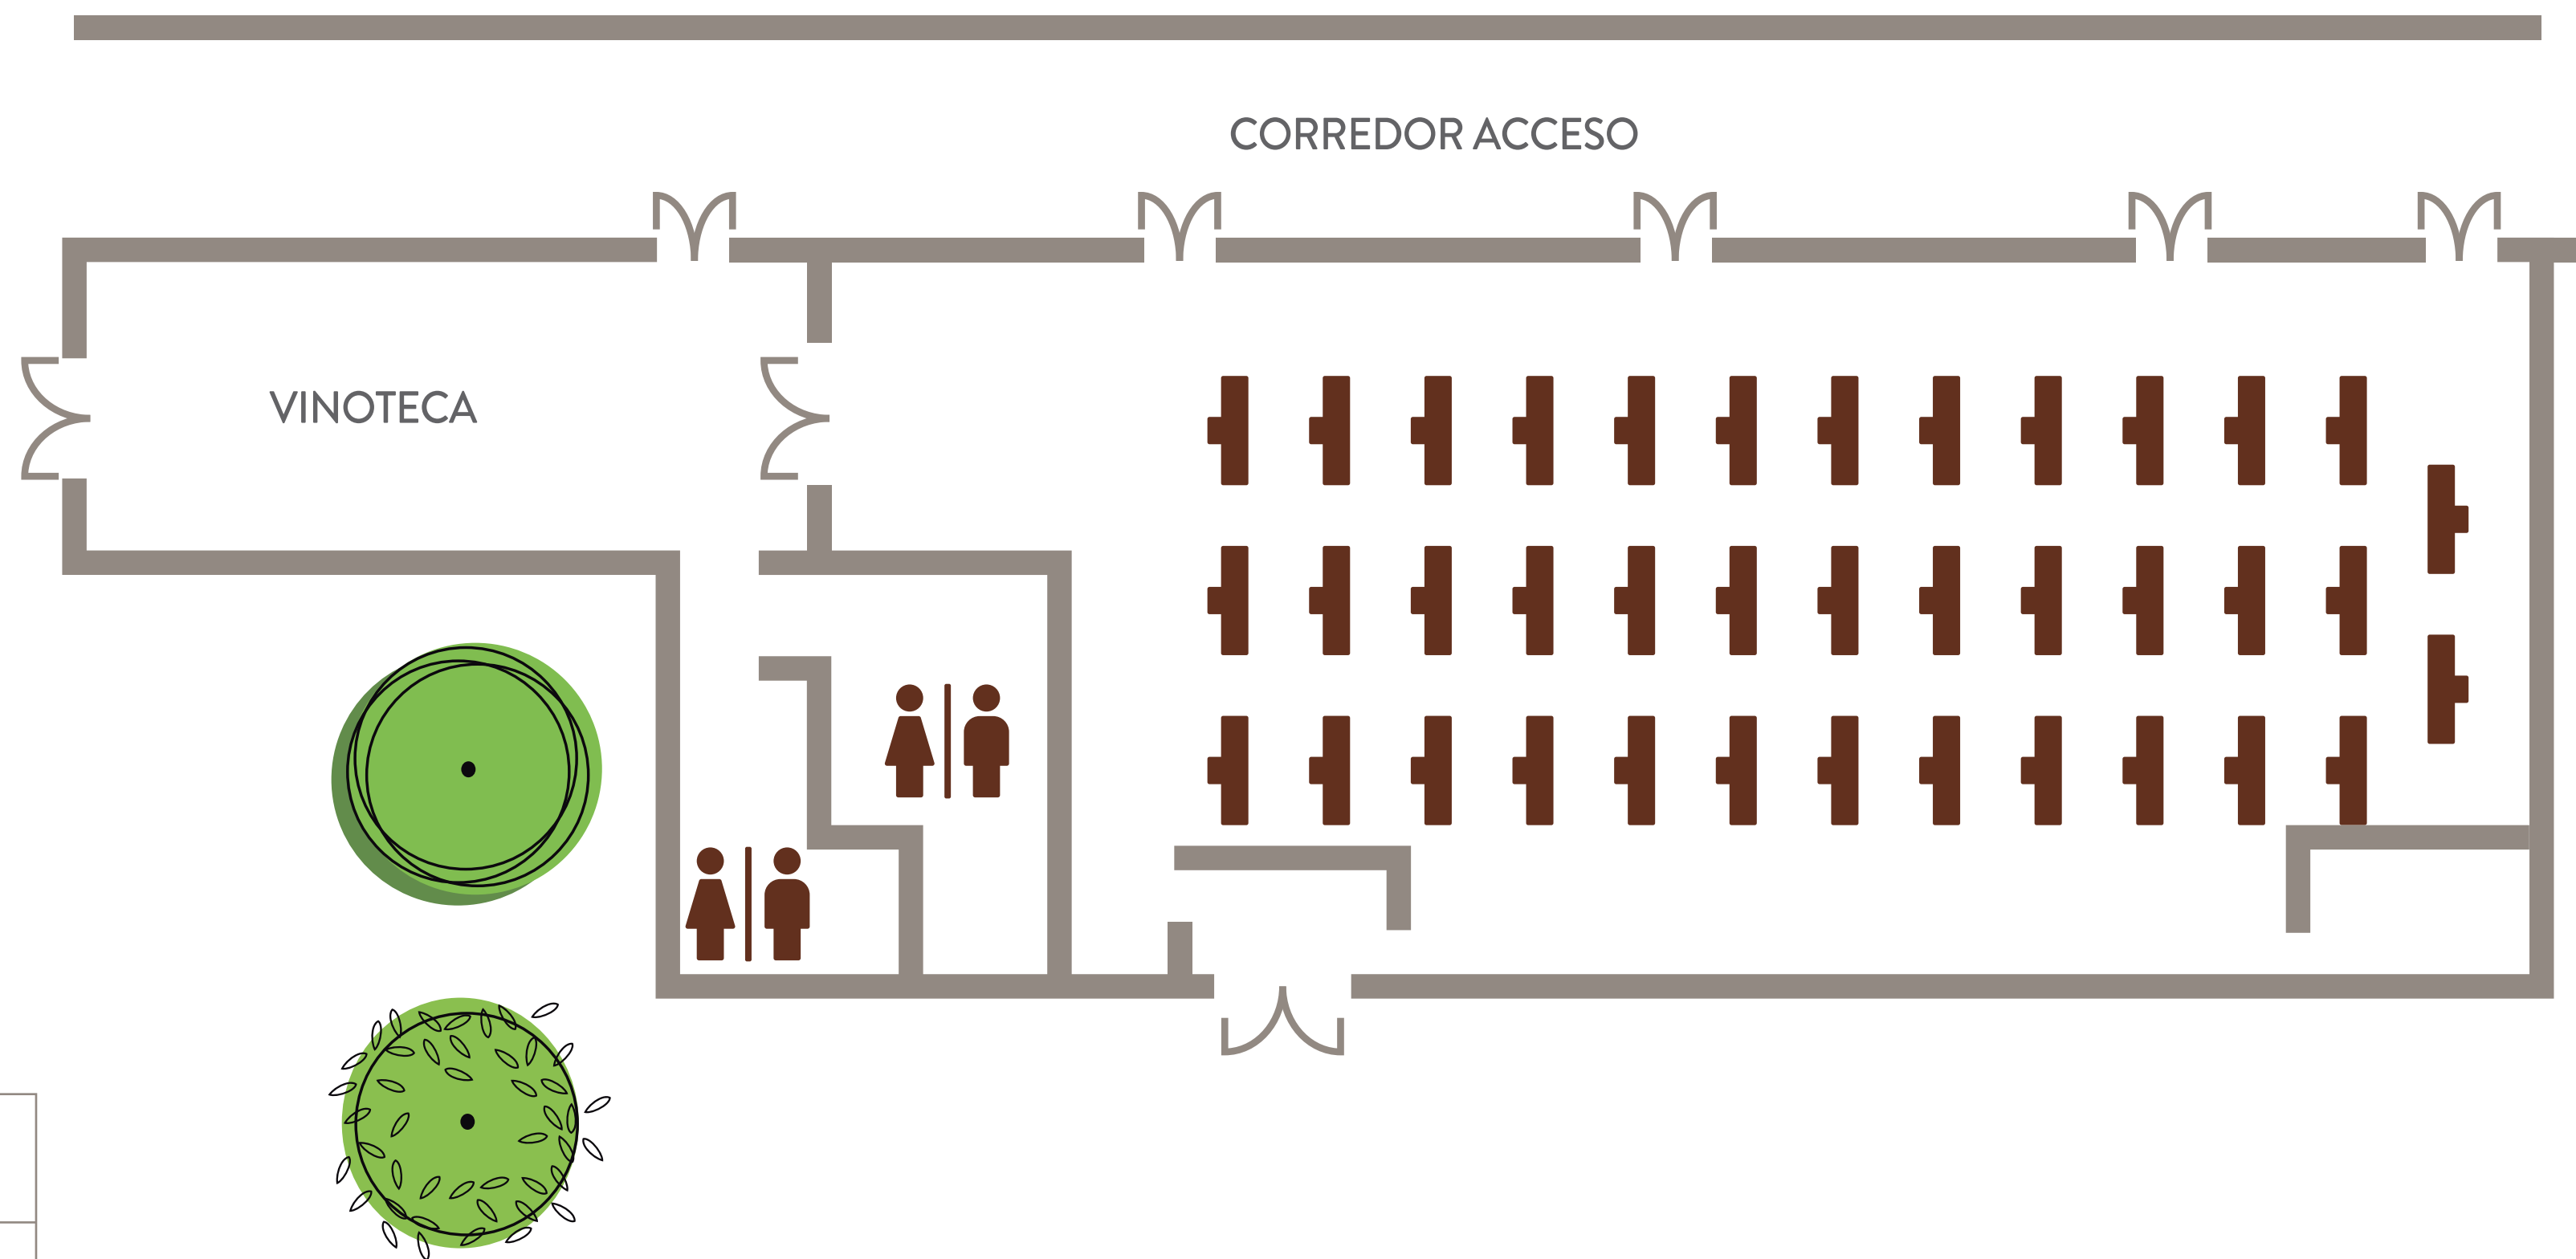

SALÓN COLCHAGUA: AUDITORIO

CAPACIDAD 93p / 306 M2

DISTANCIAMIENTO
MÍNIMO ENTRE SILLAS

SALÓN COLCHAGUA: ESCUELA

CAPACIDAD 36p / 306 M2

SALÓN COLCHAGUA: CENA

CAPACIDAD 66p / 306 M2

DISTANCIAMIENTO
MÍNIMO ENTRE MESAS

SALÓN COLCHAGUA: STREAMING

CAPACIDAD 38p / 306 M2

SALÓN VICHUQUÉN: AUDITORIO

CAPACIDAD 50p / 163 M2

DISTANCIAMIENTO
MÍNIMO ENTRE SILLAS

SALÓN VICHUQUÉN: ESCUELA

CAPACIDAD 00p / 163 M2

DISTANCIAMIENTO
MÍNIMO ENTRE MESAS

SALÓN VICHUQUÉN: STREAMING

CAPACIDAD 00p / 163 M2

DISTANCIAMIENTO
MÍNIMO ENTRE MESAS

SALÓN AQUELARRE: AUDITORIO

CAPACIDAD 50p / 176 M2

DISTANCIAMIENTO
MÍNIMO ENTRE SILLAS

SALÓN AQUELARRE: ESCUELA

CAPACIDAD 27p / 176 M2

DISTANCIAMIENTO
MÍNIMO ENTRE MESAS

SALÓN AQUELARRE: STREAMING

CAPACIDAD 26p / 176 M2

DISTANCIAMIENTO
MÍNIMO ENTRE MESAS

SALÓN MUSEO: AUDITORIO

CAPACIDAD 117p / 397 M2

DISTANCIAMIENTO
MÍNIMO ENTRE SILLAS

SALÓN MUSEO: ESCUELA