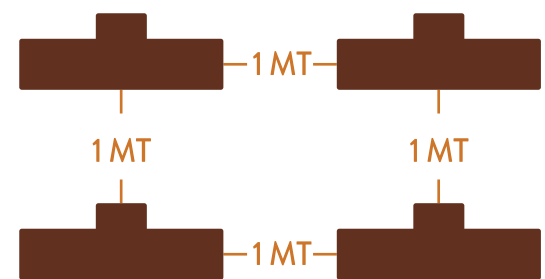

SALÓN COLCHAGUA: AUDITORIO

CAPACIDAD 93p / 306 M2

DISTANCIAMIENTO
MÍNIMO ENTRE SILLAS

SALÓN COLCHAGUA: ESCUELA

CAPACIDAD 36p / 306 M2

SALÓN COLCHAGUA: CENA

CAPACIDAD 66p / 306 M2

DISTANCIAMIENTO
MÍNIMO ENTRE MESAS

SALÓN COLCHAGUA: STREAMING

CAPACIDAD 38p / 306 M2

SALÓN VICHUQUÉN: AUDITORIO

CAPACIDAD 50p / 163 M2

DISTANCIAMIENTO
MÍNIMO ENTRE SILLAS

SALÓN VICHUQUÉN: ESCUELA

CAPACIDAD 00p / 163 M2

DISTANCIAMIENTO
MÍNIMO ENTRE MESAS

SALÓN VICHUQUÉN: STREAMING

CAPACIDAD 00p / 163 M2

DISTANCIAMIENTO
MÍNIMO ENTRE MESAS

SALÓN AQUELARRE: AUDITORIO

CAPACIDAD 50p / 176 M2

DISTANCIAMIENTO
MÍNIMO ENTRE SILLAS

SALÓN AQUELARRE: ESCUELA

CAPACIDAD 27p / 176 M2