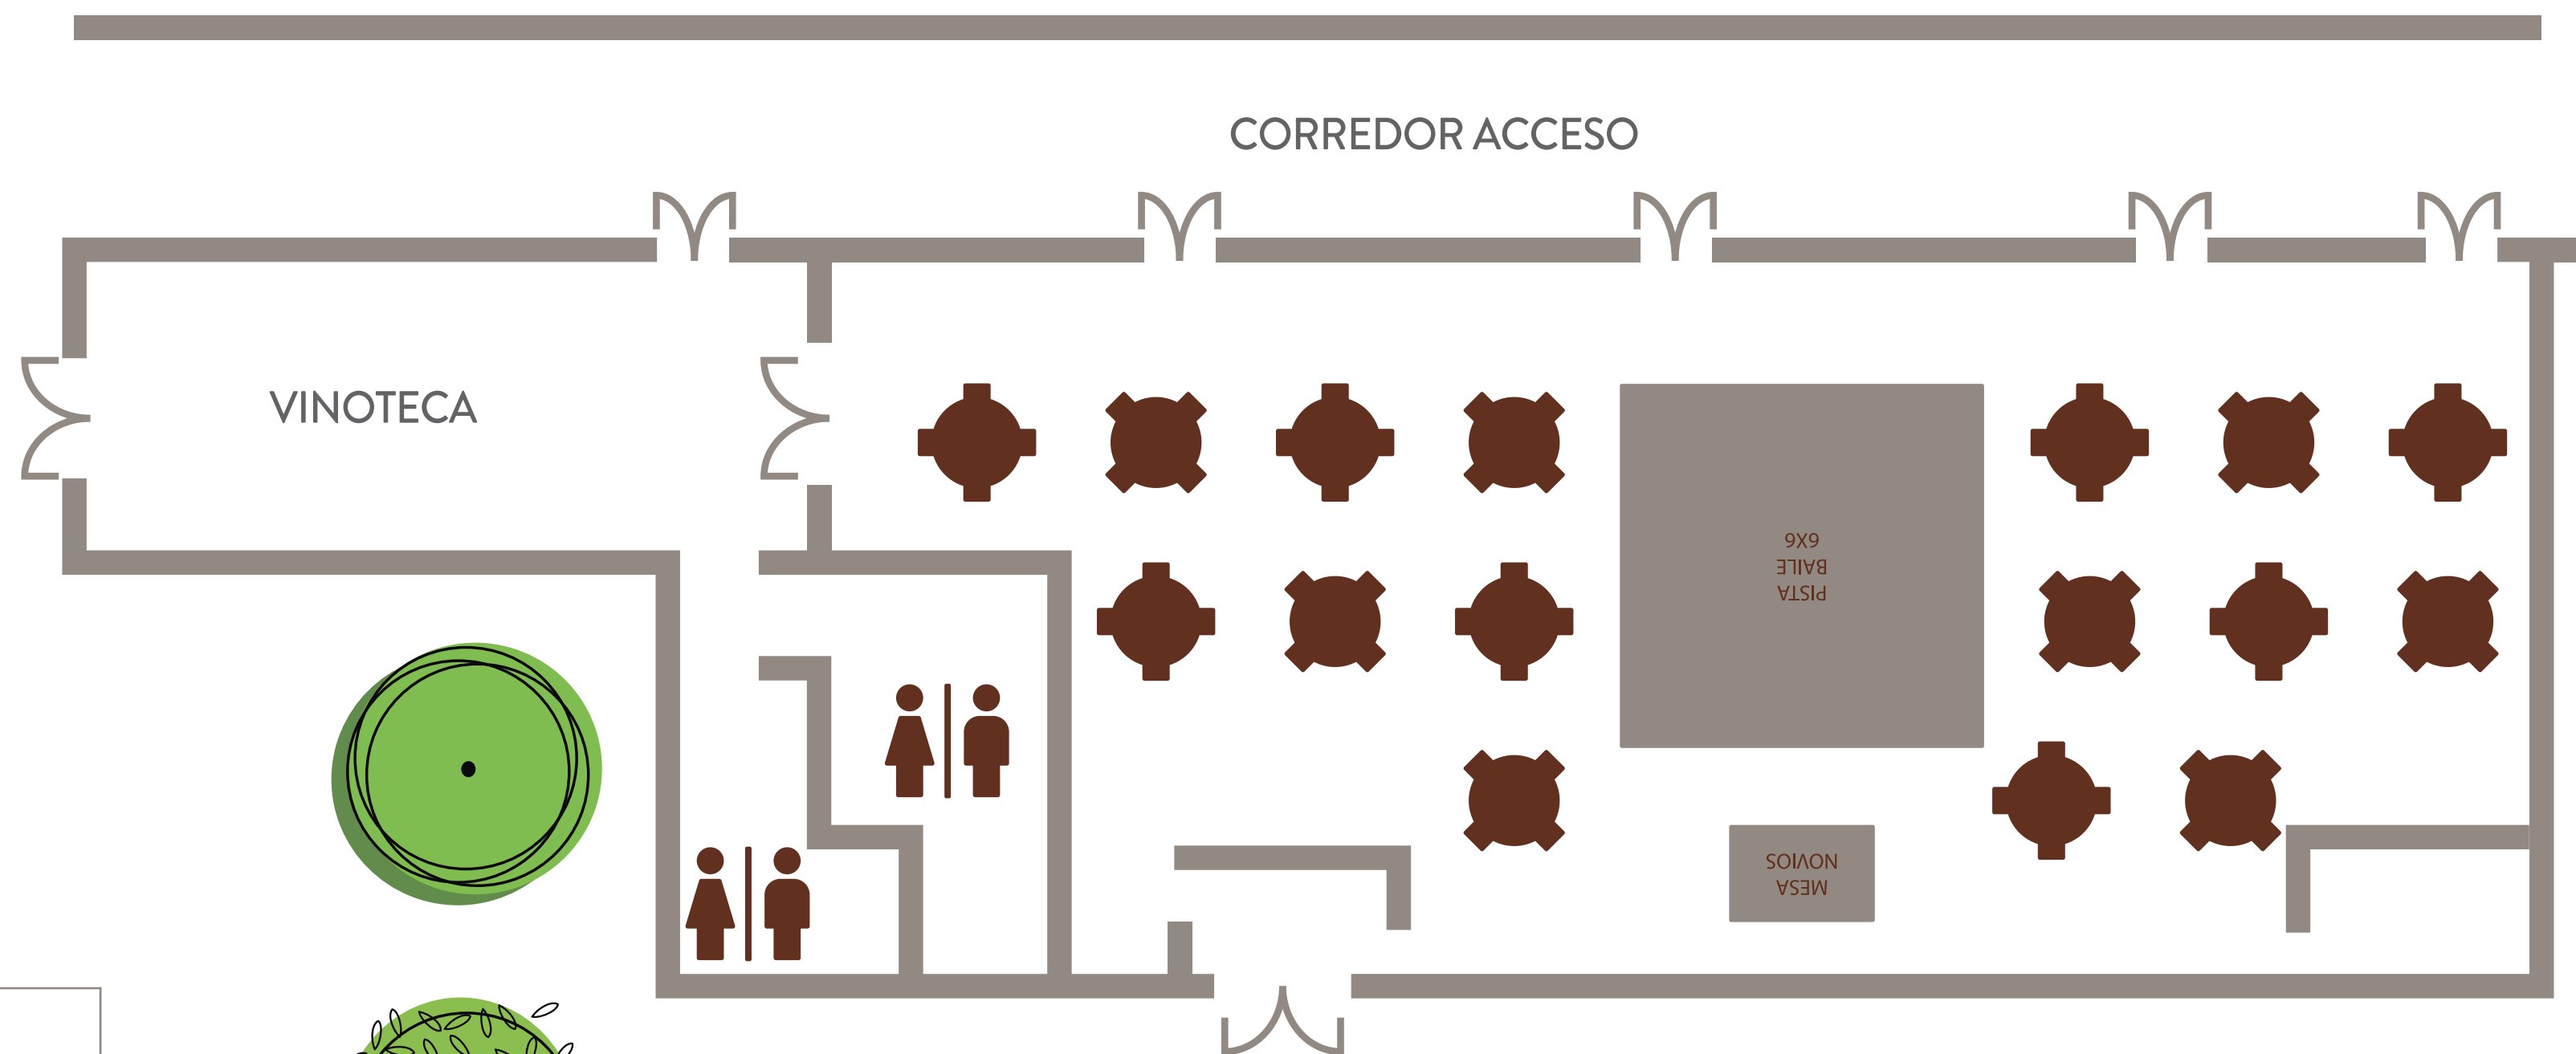

SALÓN COLCHAGUA: AUDITORIO

CAPACIDAD 93p / 306 M2

DISTANCIAMIENTO
MÍNIMO ENTRE SILLAS

SALÓN COLCHAGUA: ESCUELA

CAPACIDAD 36p / 306 M2

SALÓN COLCHAGUA: CENA

CAPACIDAD 66p / 306 M2

DISTANCIAMIENTO
MÍNIMO ENTRE MESAS

SALÓN COLCHAGUA: STREAMING

CAPACIDAD 38p / 306 M2

SALÓN VICHUQUÉN: AUDITORIO

CAPACIDAD 50p / 163 M2

DISTANCIAMIENTO
MÍNIMO ENTRE SILLAS

SALÓN VICHUQUÉN: ESCUELA

CAPACIDAD 00p / 163 M2

DISTANCIAMIENTO
MÍNIMO ENTRE MESAS

SALÓN VICHUQUÉN: STREAMING

CAPACIDAD 00p / 163 M2

DISTANCIAMIENTO
MÍNIMO ENTRE MESAS

SALÓN AQUELARRE: AUDITORIO

CAPACIDAD 50p / 176 M2

DISTANCIAMIENTO
MÍNIMO ENTRE SILLAS

SALÓN AQUELARRE: ESCUELA

CAPACIDAD 27p / 176 M2

DISTANCIAMIENTO
MÍNIMO ENTRE MESAS

SALÓN AQUELARRE: STREAMING

CAPACIDAD 26p / 176 M2

DISTANCIAMIENTO
MÍNIMO ENTRE MESAS

SALÓN MUSEO: AUDITORIO

CAPACIDAD 117p / 397 M2

DISTANCIAMIENTO
MÍNIMO ENTRE SILLAS

SALÓN MUSEO: ESCUELA