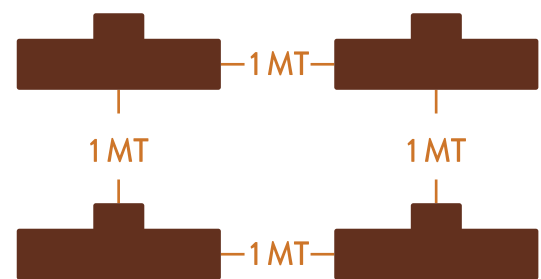

SALÓN COLCHAGUA: STREAMING

CAPACIDAD 38p / 306 M2

SALÓN VICHUQUÉN: AUDITORIO

CAPACIDAD 50p / 163 M2

DISTANCIAMIENTO
MÍNIMO ENTRE SILLAS

SALÓN VICHUQUÉN: ESCUELA

CAPACIDAD 00p / 163 M2

DISTANCIAMIENTO
MÍNIMO ENTRE MESAS

SALÓN VICHUQUÉN: STREAMING

CAPACIDAD 00p / 163 M2

DISTANCIAMIENTO
MÍNIMO ENTRE MESAS

SALÓN AQUELARRE: AUDITORIO

CAPACIDAD 50p / 176 M2

DISTANCIAMIENTO
MÍNIMO ENTRE SILLAS

SALÓN AQUELARRE: ESCUELA

CAPACIDAD 27p / 176 M2

DISTANCIAMIENTO
MÍNIMO ENTRE MESAS

SALÓN AQUELARRE: STREAMING

CAPACIDAD 26p / 176 M2

DISTANCIAMIENTO
MÍNIMO ENTRE MESAS

SALÓN MUSEO: AUDITORIO

CAPACIDAD 117p / 397 M2

DISTANCIAMIENTO
MÍNIMO ENTRE SILLAS

SALÓN MUSEO: ESCUELA