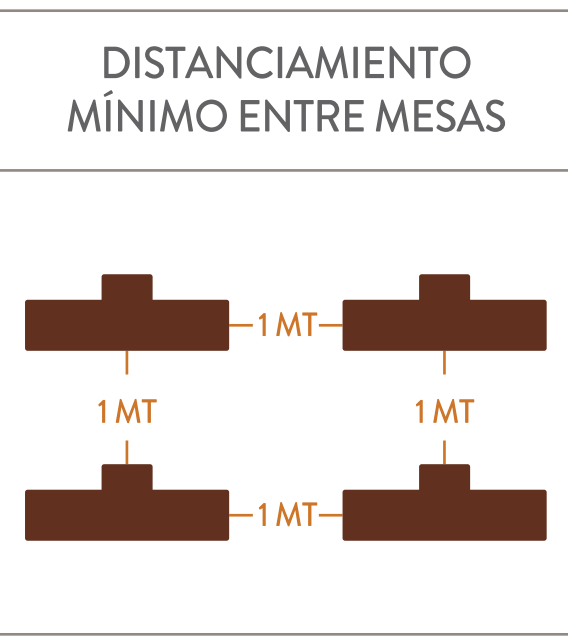

PISO 5: AUDITORIO

CAPACIDAD 122p / 477.4 M2

DISTANCIAMIENTO
MÍNIMO ENTRE SILLAS

PISO 5: ESCUELA

CAPACIDAD 60p / 477.4 M2

PISO 5: CENA

CAPACIDAD 118 / 477.4 M2

PISO 5: STREAMING

PISO 5: ESCUELA

PISO 6: AUDITORIO

CAPACIDAD 117p / 451.7 M2

DISTANCIAMIENTO
MÍNIMO ENTRE SILLAS

PISO 6: ESCUELA

CAPACIDAD 56p / 451.7 M2

PISO 6: CENA

CAPACIDAD 98p / 451.7 M2

DISTANCIAMIENTO
MÍNIMO ENTRE MESAS

SALÓN AQUELARRE: STREAMING

CAPACIDAD 26p / 176 M2

DISTANCIAMIENTO
MÍNIMO ENTRE MESAS

SALÓN MUSEO: AUDITORIO

CAPACIDAD 117p / 397 M2

DISTANCIAMIENTO
MÍNIMO ENTRE SILLAS

SALÓN MUSEO: ESCUELA

CAPACIDAD 50p / 397 M2

DISTANCIAMIENTO
MÍNIMO ENTRE MESAS

SALÓN MUSEO: CENA

CAPACIDAD 112p / 397 M2