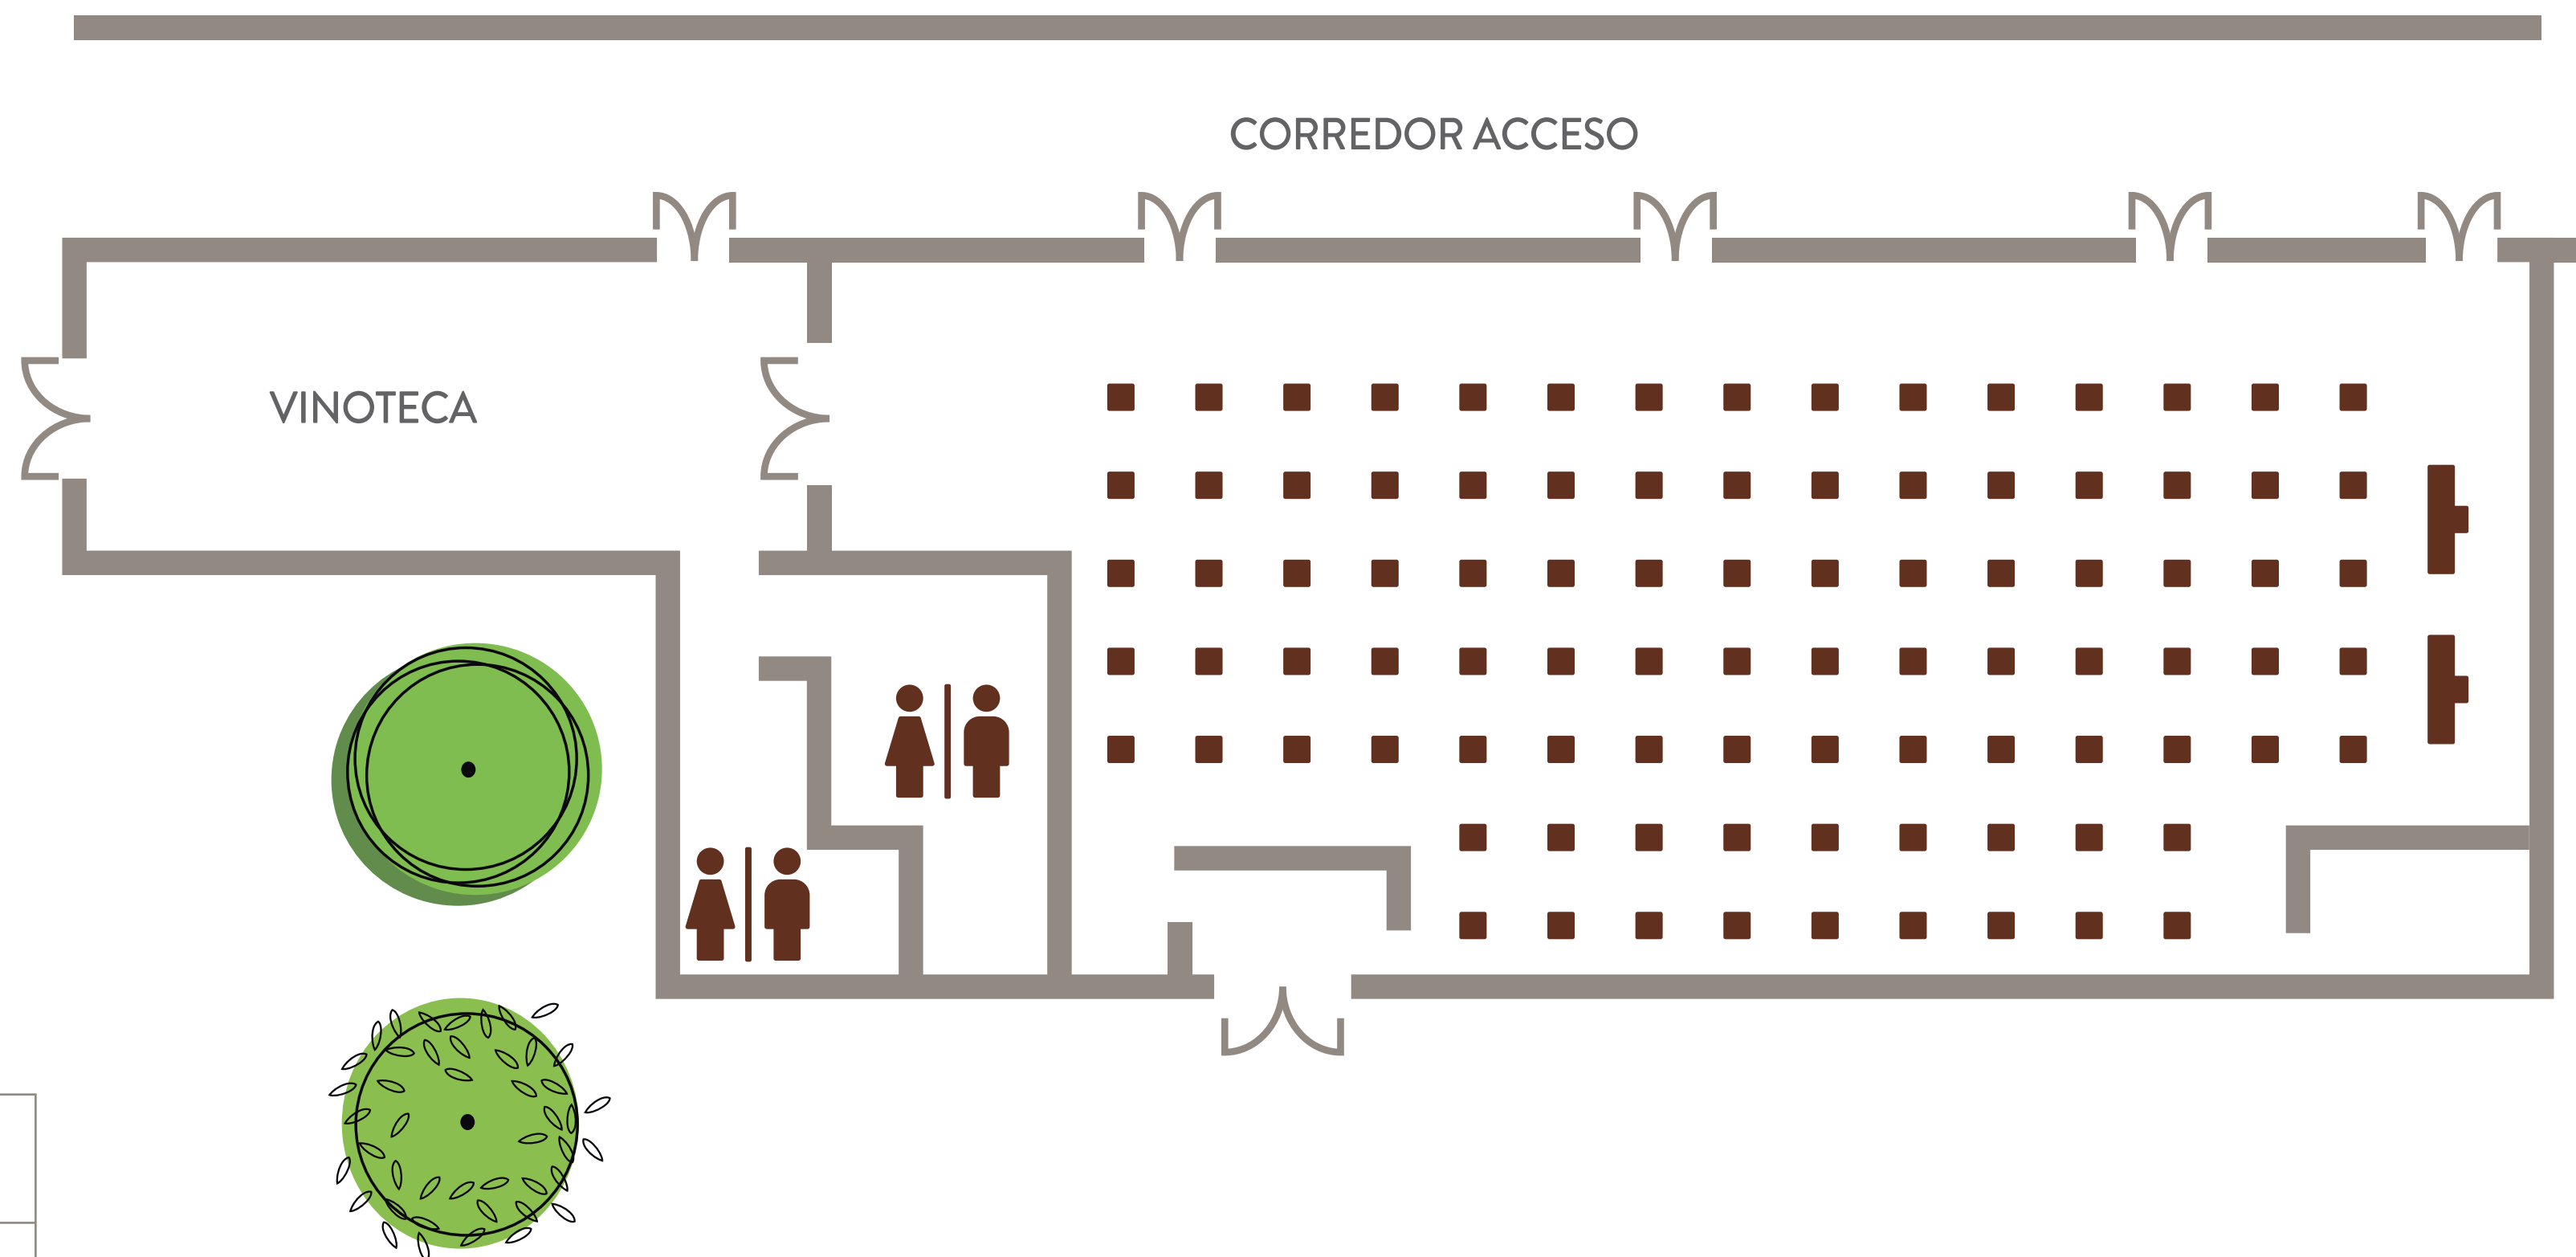

PISO 5: STREAMING

DISTANCIAMIENTO MÍNIMO ENTRE MESAS

12p
93.34 M2

9p
81.5 M2

9p
87.4

11p
93.8 M2

11p
97.5 M2

PISO 5: ESCUELA

SALÓN COLCHAGUA: AUDITORIO

CAPACIDAD 93p / 306 M2

DISTANCIAMIENTO
MÍNIMO ENTRE SILLAS

SALÓN COLCHAGUA: ESCUELA

CAPACIDAD 36p / 306 M2

SALÓN COLCHAGUA: CENA

CAPACIDAD 66p / 306 M2

DISTANCIAMIENTO
MÍNIMO ENTRE MESAS

SALÓN COLCHAGUA: STREAMING

CAPACIDAD 38p / 306 M2

SALÓN VICHUQUÉN: AUDITORIO

CAPACIDAD 50p / 163 M2

DISTANCIAMIENTO
MÍNIMO ENTRE SILLAS

SALÓN VICHUQUÉN: ESCUELA

CAPACIDAD 00p / 163 M2

DISTANCIAMIENTO
MÍNIMO ENTRE MESAS

DISTANCIAMIENTO
MÍNIMO ENTRE MESAS

SALÓN AQUELARRE: STREAMING

CAPACIDAD 26p / 176 M2

DISTANCIAMIENTO
MÍNIMO ENTRE MESAS

SALÓN MUSEO: AUDITORIO

CAPACIDAD 117p / 397 M2

DISTANCIAMIENTO
MÍNIMO ENTRE SILLAS

SALÓN MUSEO: ESCUELA